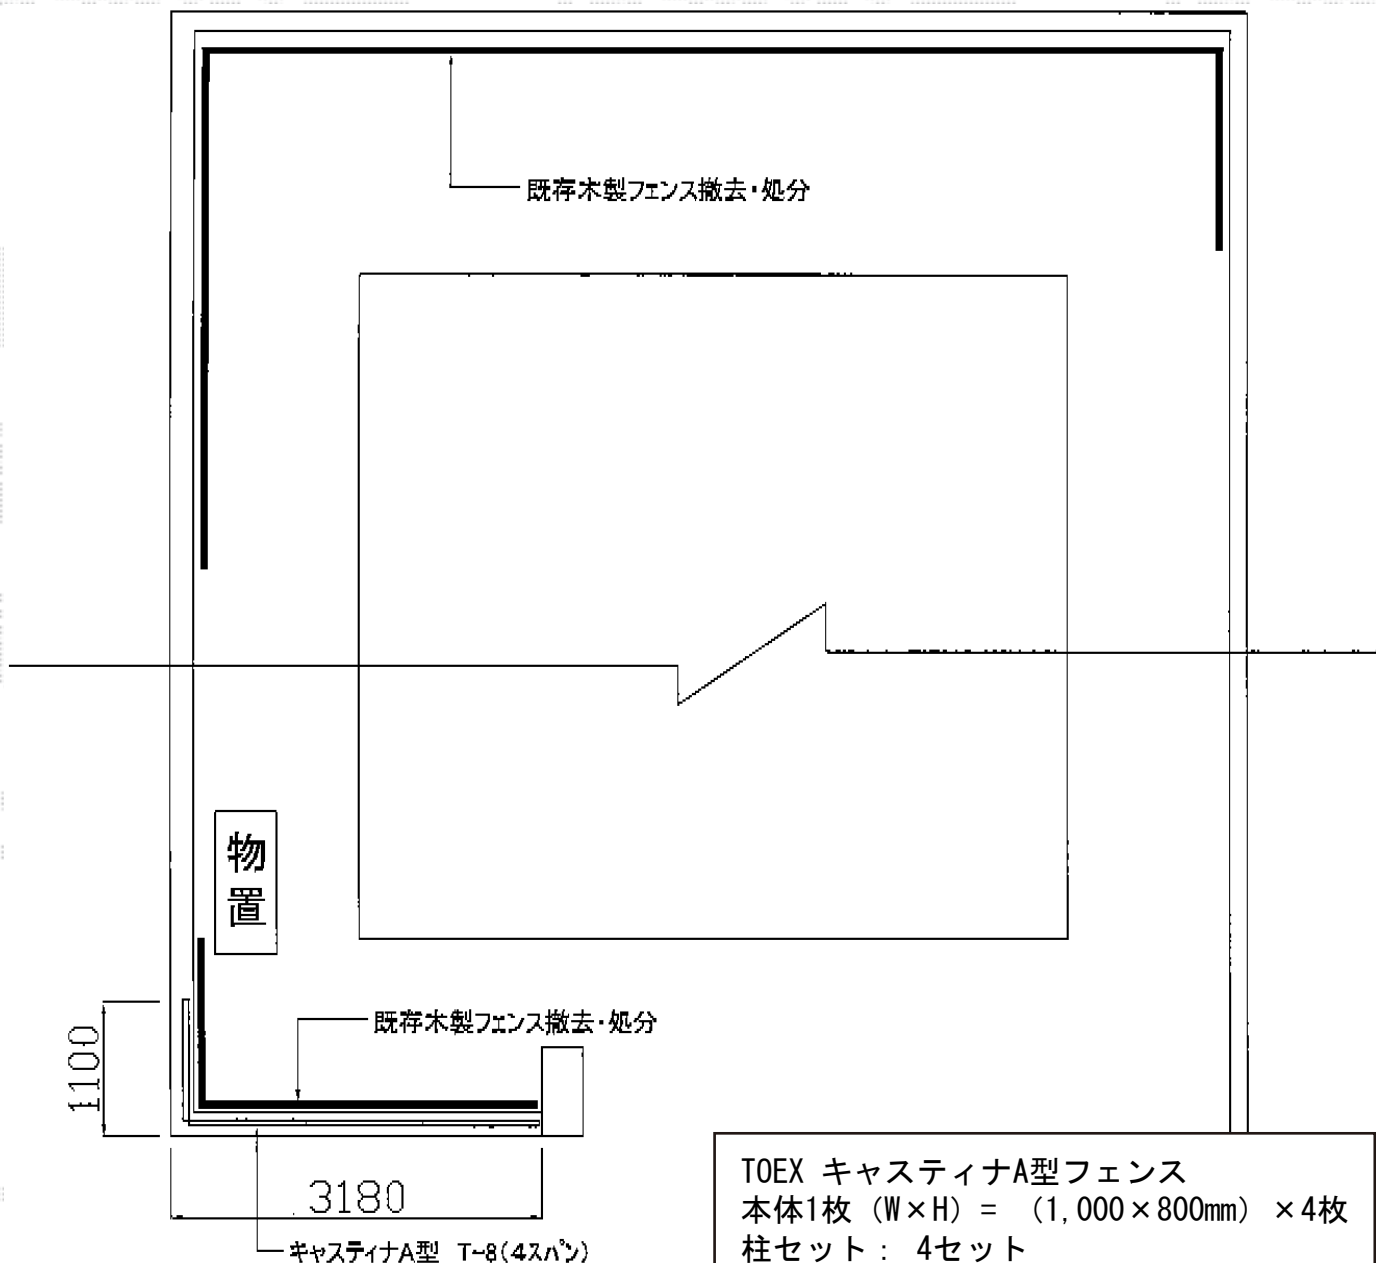

キャストナA型フェンス

TOEX キャスティナA型フェンス
本体1枚 (W×H) = (1,000×800mm) × 4枚
柱セット： 4セット
コーナー継手： 1セット
色： スモークグリーン

ヨド物置 エスモ 一般型 1050×650×1101
間口= 1,050mm
奥行= 650mm
高さ= 1,101mm
色： SS(スノーシルバー)
屋根タイプ： 標準型
耐荷重タイプ： 一般型
数量： 1台