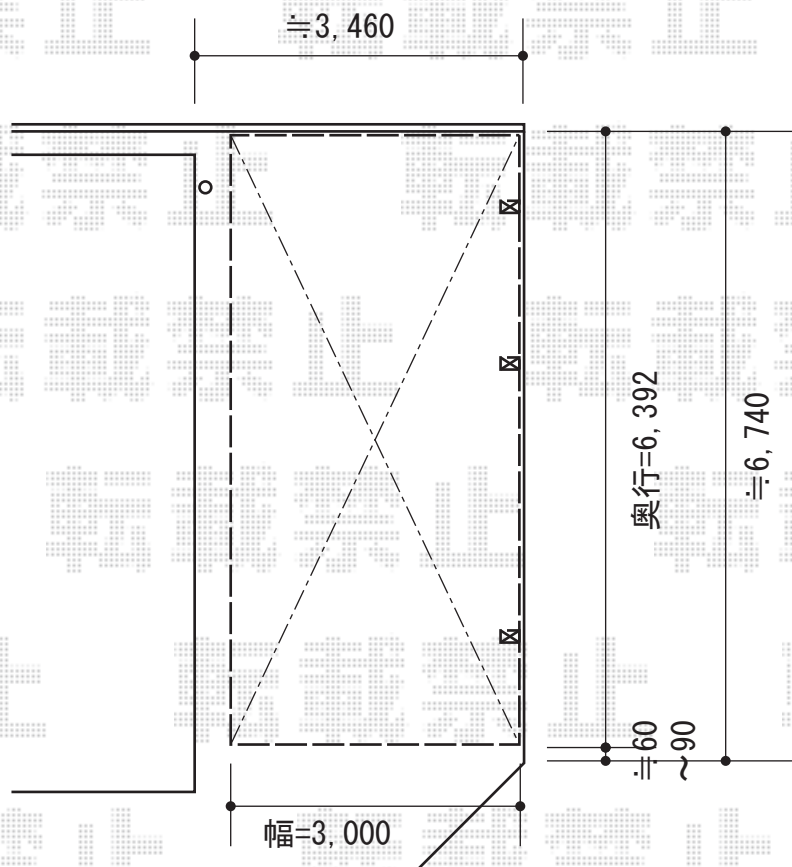

カーブポートシグマIII 延長 積雪~30cm対応

トステム カーブポートシグマIII 延長 積雪~30cm対応

幅= 3,000mm

奥行= 6,392mm

色： シャイングレー

屋根材： 熱線吸収ポリカーボネート（ライトブルーマット調）

柱仕様： ロング柱23仕様（有効高 約2,300mm）

現場状況や作図制限により概略図の内容と多少の違いが生じることがございます。
施工時は、現場優先とさせて頂きたく思いますので、お立会い頂き、
最終のご指示のほど、何卒、宜しくお願い致します。