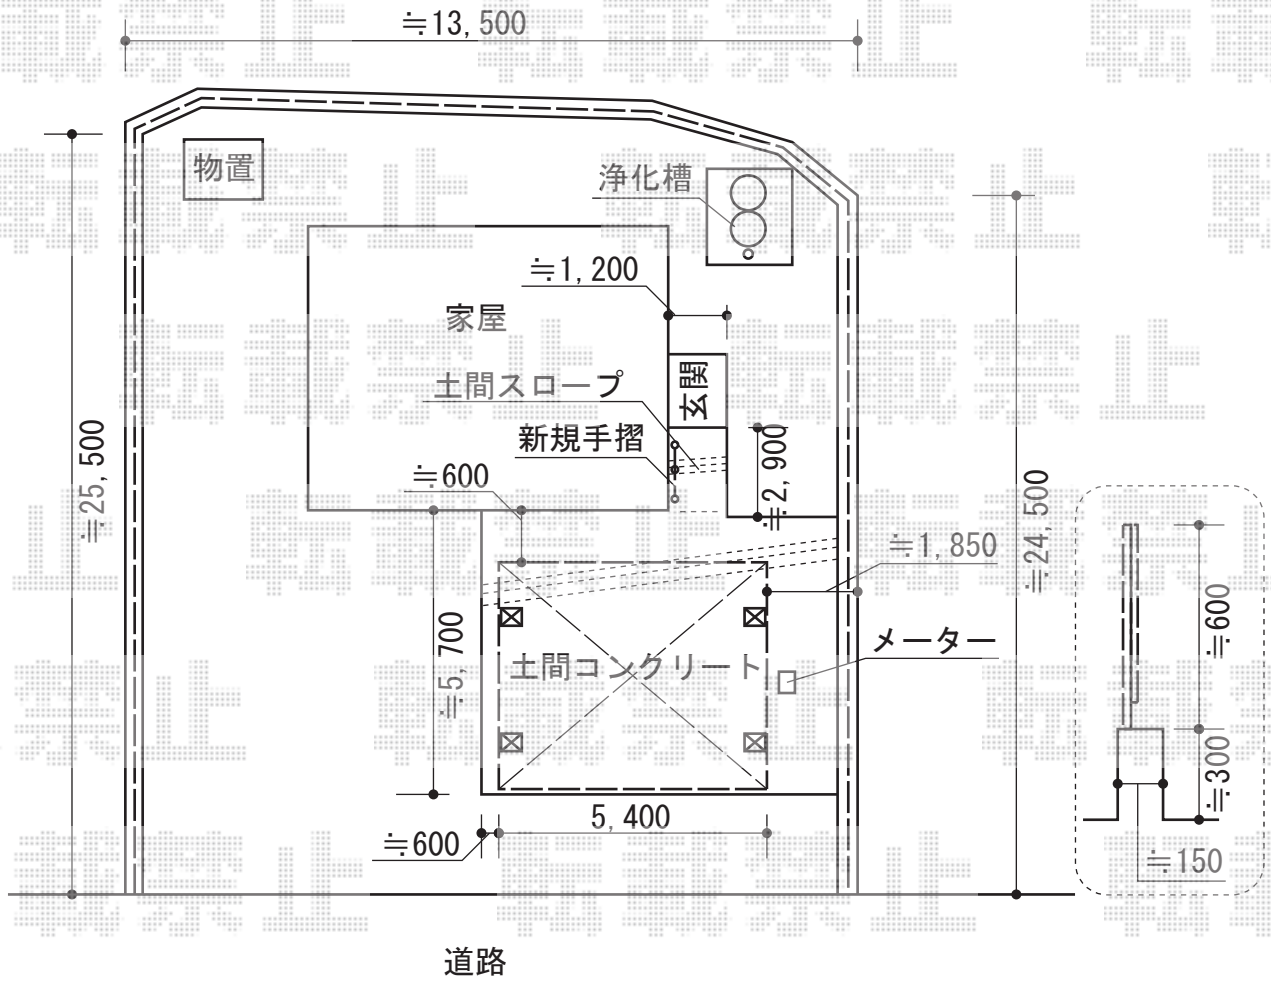

フェンス・手すり・カーポート

YKK AP イーネットフェンス1F型 自由柱タイプ
 本体1枚 (W×H) = (1,990×600mm) × 37枚
 アルミ自由柱: T60×45本
 コーナー部品: 8
 端部キャップ: 8
 色: Sホワイト/柱色: ホワイト

YKK AP パートナーUDフェンス1型
 笠木: 樹脂笠木/B型/2スパン用×1
 笠木部品: 端部アルキャップ1型/B型×2
 標準柱: 湿式用T80×3本
 自在傾斜部品: 3セット
 色: キャラメルチーク

トステム カーブポートシグマIII ワイド 積雪~20cm対応
 幅= 5,443mm
 奥行= 4,980mm
 色: ホワイト
 屋根材: ガリレポリカ (クリアマット/すりガラス調)
 柱仕様: ロング柱23仕様 (有効高 約2,300mm)

現場状況や作図制限により概略図の内容と多少の違いが生じることがございます。
 施工時は、現場優先とさせていただきますので、お立会い頂き、
 最終のご指示のほど、何卒、宜しくお願い致します。