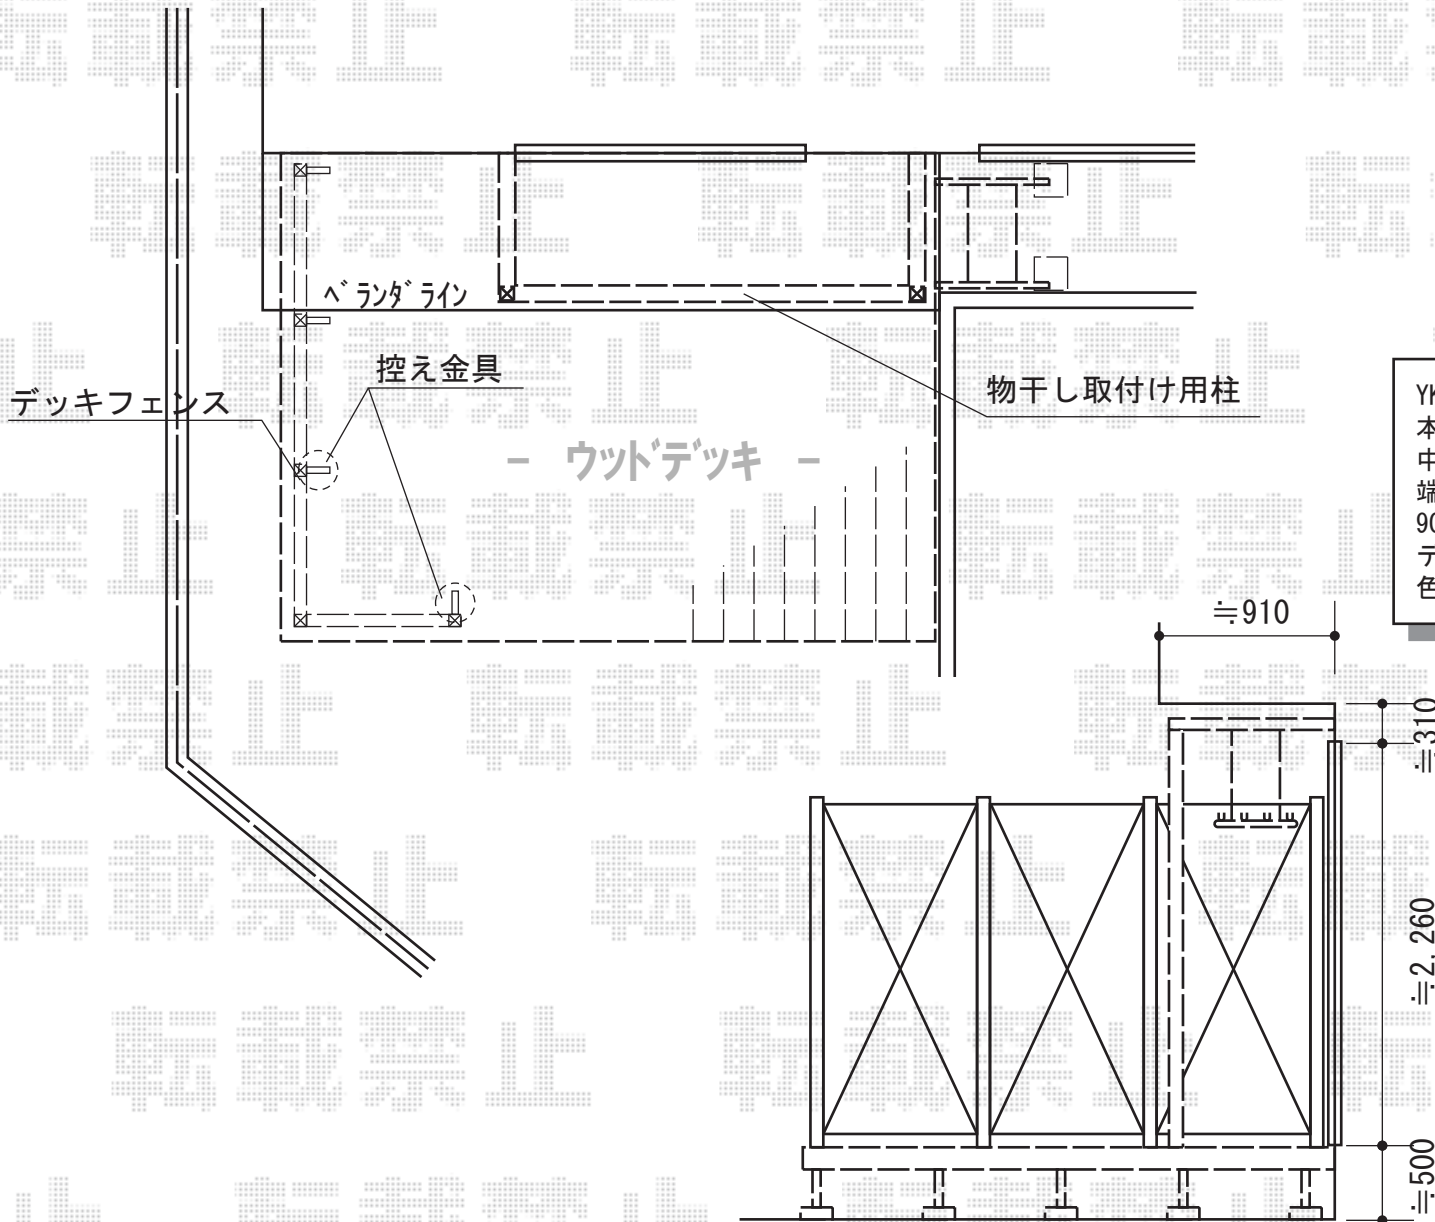

リウッドデッキ 200

YKK AP 吊り下げ式物干し 標準 2本入
色：【仮】ブラウン

YKK AP リウッドデッキ 200
間口= 2.0間 (3,651mm)
出幅= 9尺 (2,720mm)
色：【仮】ナチュラルブラウン
床板：縦貼り
幕板：標準幕板
束柱：Tタイプ (400~550mm)
(色：【仮】カームブラック)

YKK AP リウッドハイパーパーティション2型 ラチス格子
本体1枚 (W×H) = (745×1,779mm) × 4
中柱 (控え金具付)：T190×2
端柱 (控え金具付)：T190×2
90度専用角柱：T190×1
デッキ材補強材：先付用×3
色：【仮】ナチュラルブラウン

現場状況や作図制限により概略図の内容と多少の違いが生じることがございます。
施工時は、現場優先とさせて頂きたく思いますので、お立会い頂き、
最終のご指示のほど、何卒、宜しくお願い致します。

EX-SHOP
HTTP://WWW.EX-SHOP.NET

担当：松保