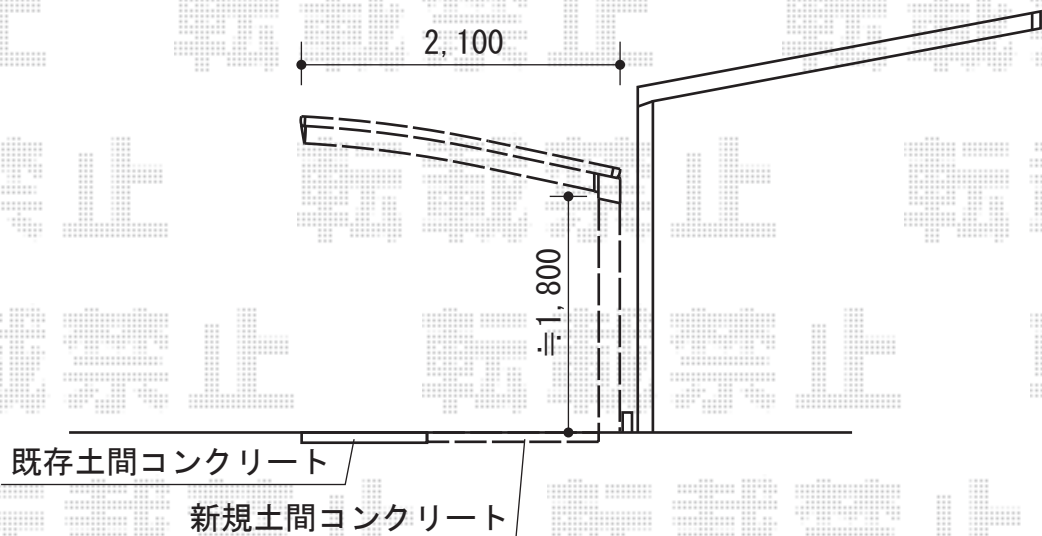

レイナポートグランミニ 積雪～20cm対応

YKK AP レイナポートグランミニ 積雪～20cm対応
幅=2,100mm
奥行=2,188mm
色：プラチナステン
屋根材：熱線遮断ポリカーボネート（アースブルーマット調）
柱仕様：標準柱仕様

現場状況や作図制限により概略図の内容と多少の違いが生じることがございます。
施工時は、現場優先とさせて頂きたく思いますので、お立会い頂き、
最終のご指示のほど、何卒、宜しくお願い致します。