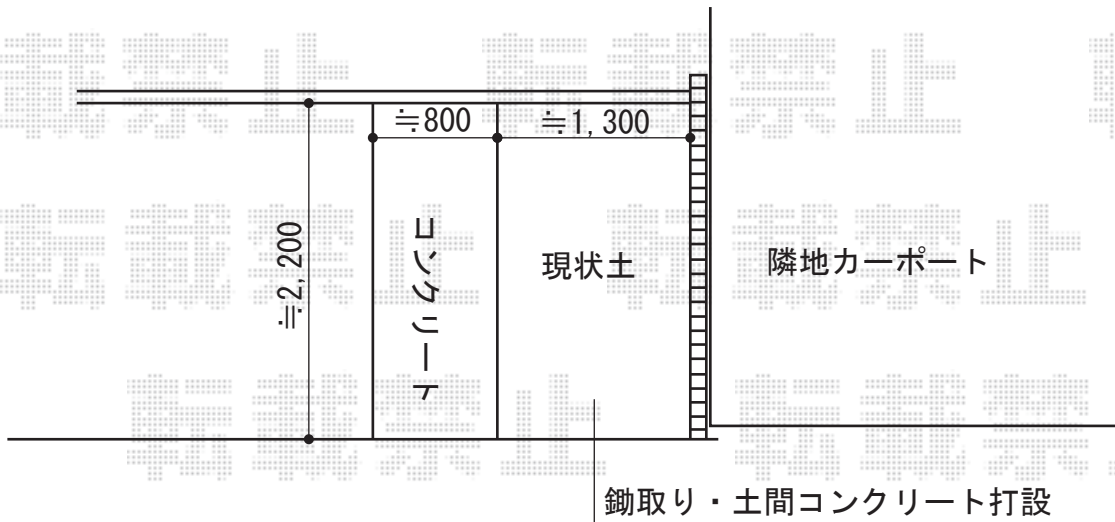

レイナポートグランミニ 積雪～20cm対応

YKK AP レイナポートグランミニ 積雪～20cm対応
幅=2,100mm
奥行=2,188mm
色：プラチナステン
屋根材：熱線遮断ポリカーボネート（アースブルーマット調）
柱仕様：標準柱仕様

現場状況や作図制限により概略図の内容と多少の違いが生じることがございます。
施工時は、現場優先とさせて頂きたく思いますので、お立会い頂き、
最終のご指示のほど、何卒、宜しくお願い致します。