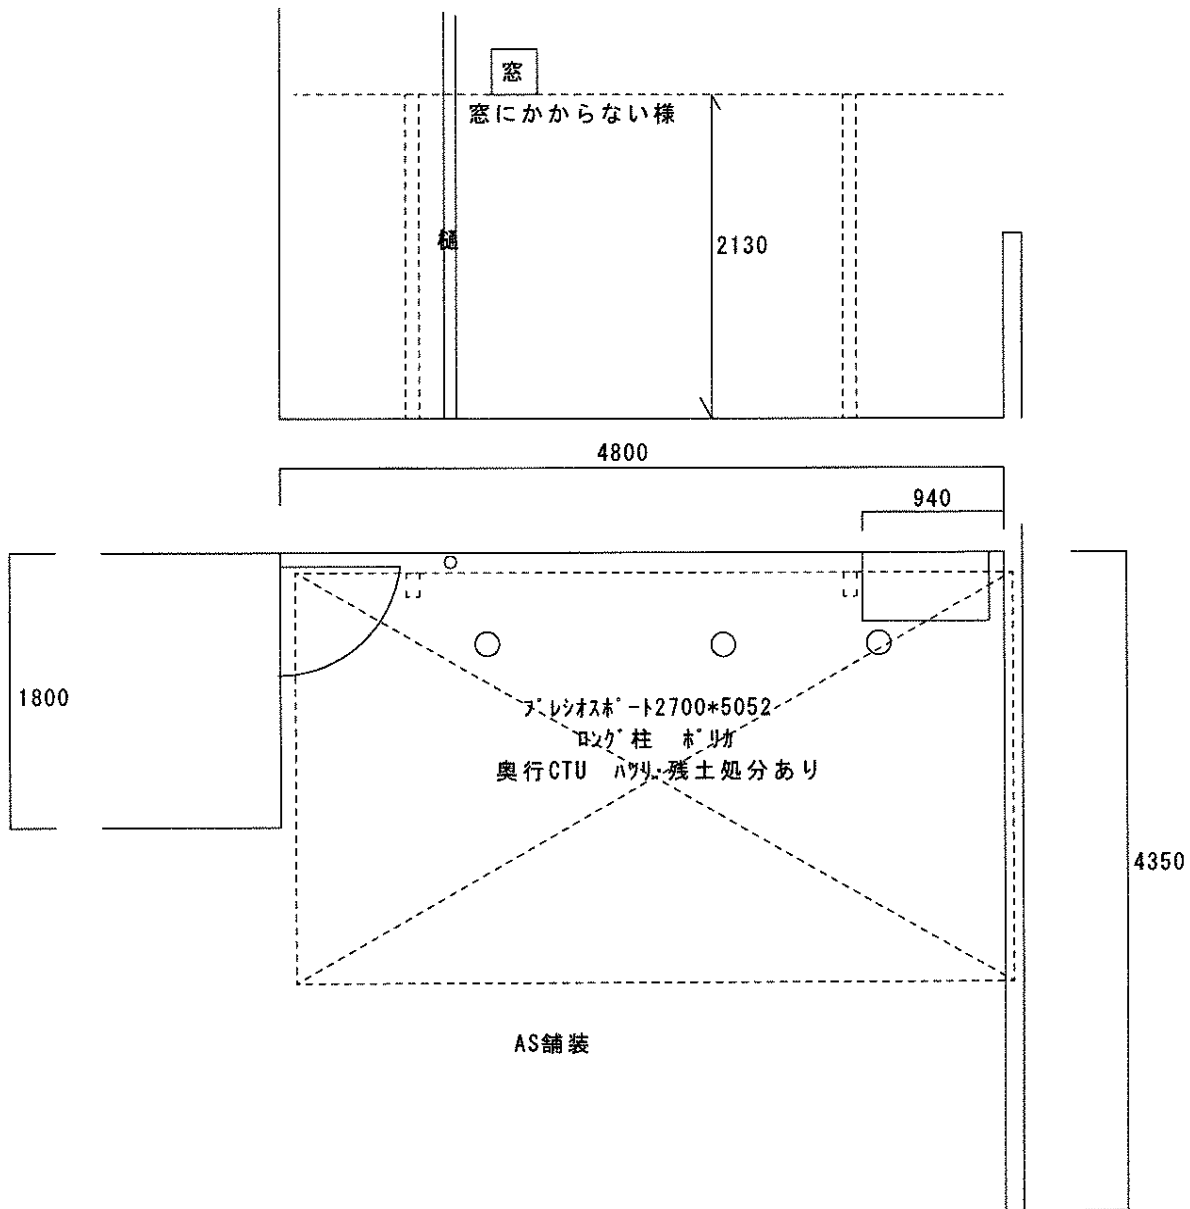

プレシオSPORT 積雪～20cm対応

Value Select プレシオSPORT 積雪～20cm対応
幅= 2,700mm
奥行= 5,052mm
色：【未定】
屋根材：ポリカーボネート（【未定】）
柱仕様：ハイルーフ柱仕様（有効高 約2,250mm）

現場状況や作図制限により概略図の内容と多少の違いが生じることがございます。
施工時は、現場優先とさせて頂きたく思いますので、お立会い頂き、
最終のご指示のほど、何卒、宜しくお願い致します。