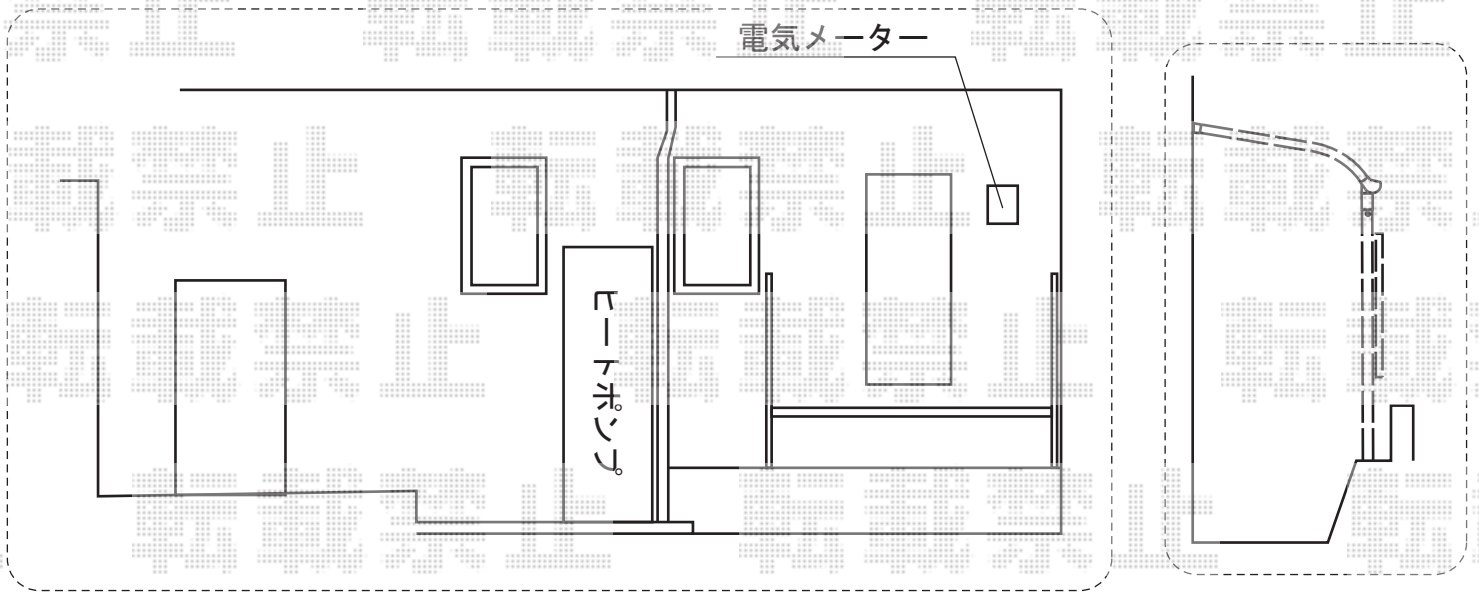

パワーアルファ RB型 屋根タイプ 単体 積雪～30cm対応

トステム パワーアルファ RB型 テラスタイプ 連棟 積雪～30cm対応
間口= 関西間4.0 (柱芯々7,920 屋根幅8,390mm)
出幅= 6尺 (1,785mm)
色: シャイングレー
屋根材: ポリカーボネート (ブラウン)
柱仕様: 柱位置ロング柱/固定タイプ (柱3本)
施工方法: 上止め仕様
オプション: 前面スクリーン2段【屋根材: ポリカーボネート (クリアマット・すりガラス調)】