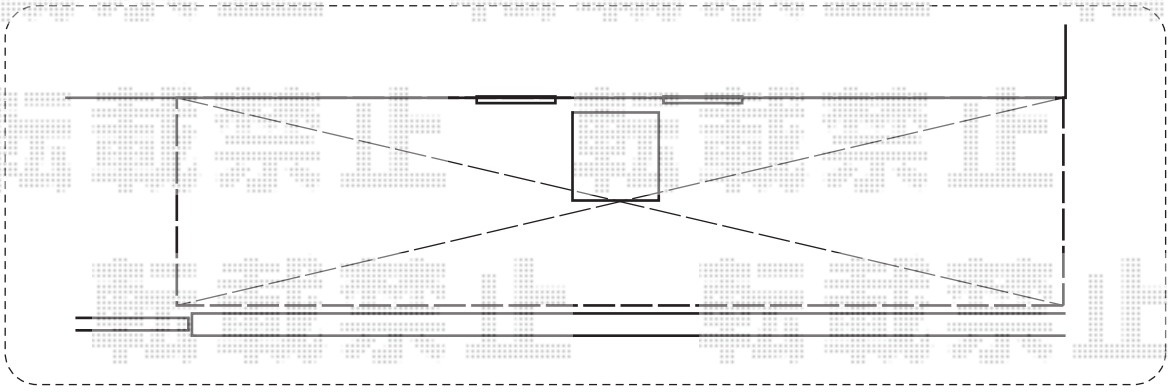

パワーアルファ RB型 屋根タイプ 単体 積雪～30cm対応

トステム パワーアルファ RB型 テラスタイプ 連棟 積雪～30cm対応
間口= 関西間4.0 (柱芯々7,920 屋根幅8,390mm)
出幅= 6尺 (1,785mm)
色: シャイングレー
屋根材: ポリカーボネート (ブラウン)
柱仕様: 柱位置ロング柱/固定タイプ (柱3本)
施工方法: 上止め仕様
オプション: 前面スクリーン2段【屋根材: ポリカーボネート (クリアマット・すりガラス調)】