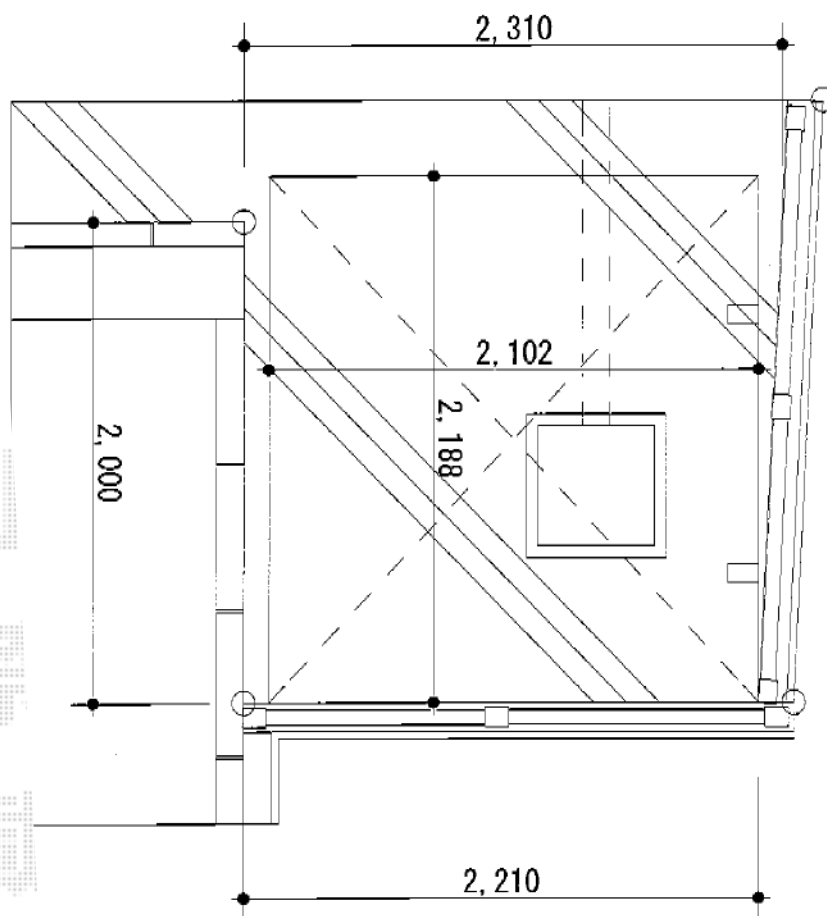

レイナポートグランミニ 積雪～20cm対応

YKK AP レイナポートグランミニ 積雪～20cm対応

幅=2,100mm

奥行=2,188mm

色：ブラウン

屋根材：熱線遮断ポリカーボネート（アースブルーマット調）

柱仕様：標準柱仕様（有効高 約1,814mm）

現場状況や作図制限により概略図の内容と多少の違いが生じることがございます。
施工時は、現場優先とさせて頂きたく思いますので、お立会い頂き、
最終のご指示のほど、何卒、宜しくお願い致します。