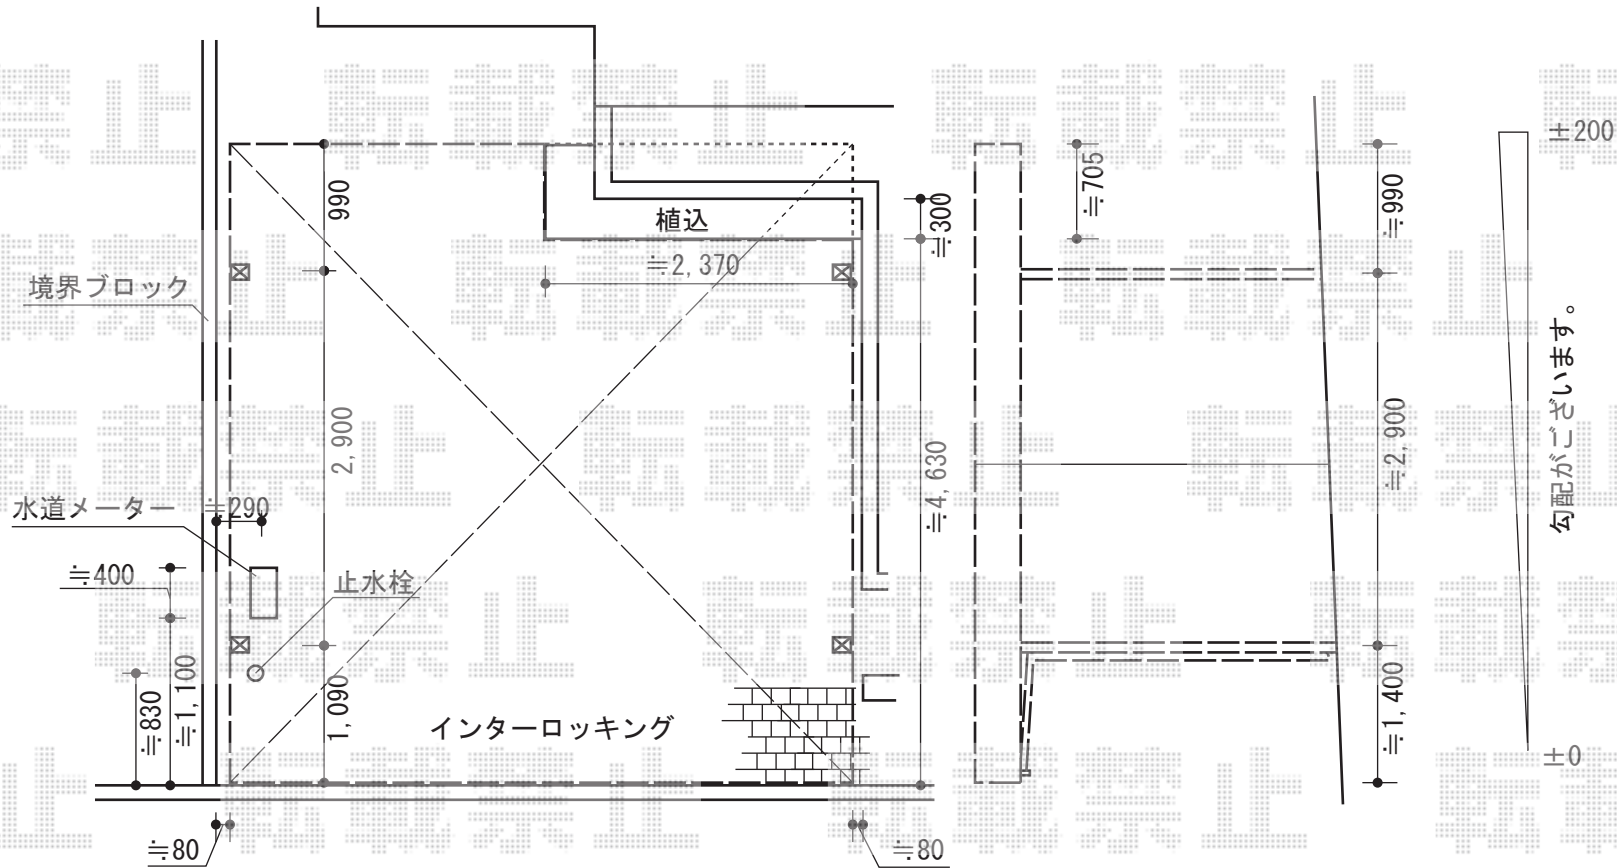

# カーポートシグマIII ワイド 積雪~30cm対応

カーポートシグマIII ワイド 積雪~30cm対応  
 カテゴリ カーポート メーカー トステム 型番  
 幅= 4,837mm  
 奥行= 4,980mm  
 色: ブラック  
 屋根材: ポリカーボネート (ブラウン)  
 柱仕様: ロング柱23仕様 (有効高 約2,300mm)

現場状況や作図制限により概略図の内容と多少の違いが生じることがございます。  
 施工時は、現場優先とさせて頂きたく思いますので、お立会い頂き、  
 最終のご指示のほど、何卒、宜しくお願い致します。