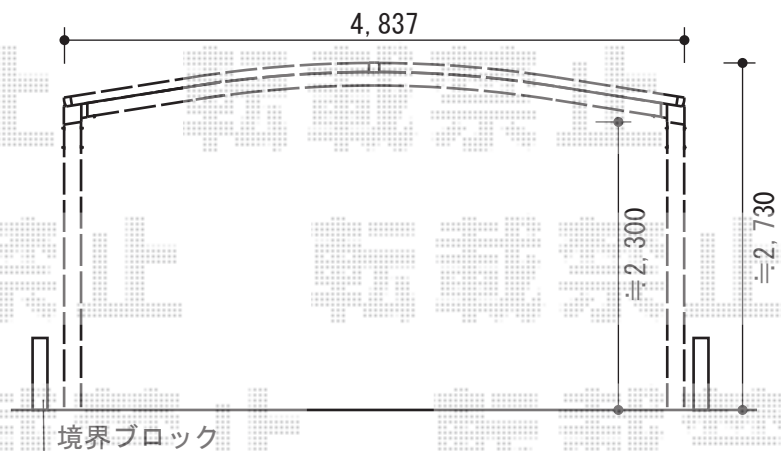

# カーポートシグマIII ワイド 積雪~30cm対応

カーポートシグマIII ワイド 積雪~30cm対応  
 カテゴリ カーポート メーカー トステム 型番  
 幅= 4,837mm  
 奥行= 4,980mm  
 色: ブラック  
 屋根材: ポリカーボネート (ブラウン)  
 柱仕様: ロング柱23仕様 (有効高 約2,300mm)

現場状況や作図制限により概略図の内容と多少の違いが生じることがございます。  
 施工時は、現場優先とさせて頂きたく思いますので、お立会い頂き、  
 最終のご指示のほど、何卒、宜しくお願い致します。