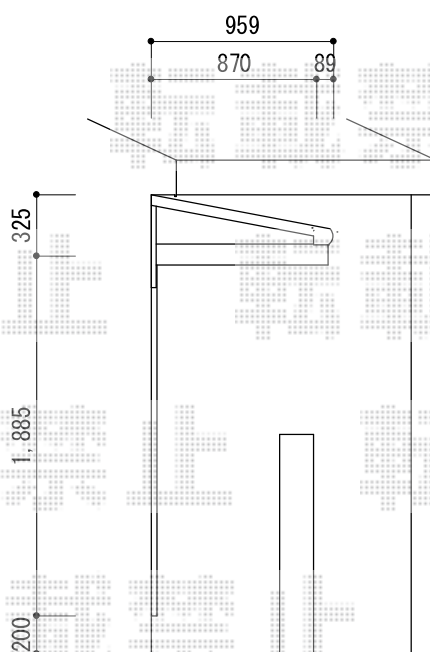

ヴェクターテラス F型 ルーフタイプ 単体積雪～20cm対応

YKK AP <2階> ヴェクターテラス F型 ルーフタイプ 単体積雪～20cm対応
間口= 関東間1.5間 (方杖芯々2,730mm 屋根幅2,805mm)
出幅= 3尺 (870mm)
色: プラチナステン
屋根材: ポリカーボネート (トーマイマット/すりガラス調)
柱仕様: 柱無しタイプ
施工方法: 下止め仕様

YKK AP <2階> 物干しセット 標準 2本入り
色: プラチナステン

トステム <2階外観右バルコニー> 壁付け物干し 標準 2本入り
色: シャイングレー

現場状況や作図制限により概略図の内容と多少の違いが生じることがございます。
施工時は、現場優先とさせて頂きたく思いますので、お立会い頂き、
最終のご指示のほど、何卒、宜しくお願い致します。

EX-SHOP
HTTP://WWW.EX-SHOP.NET

担当: 松保