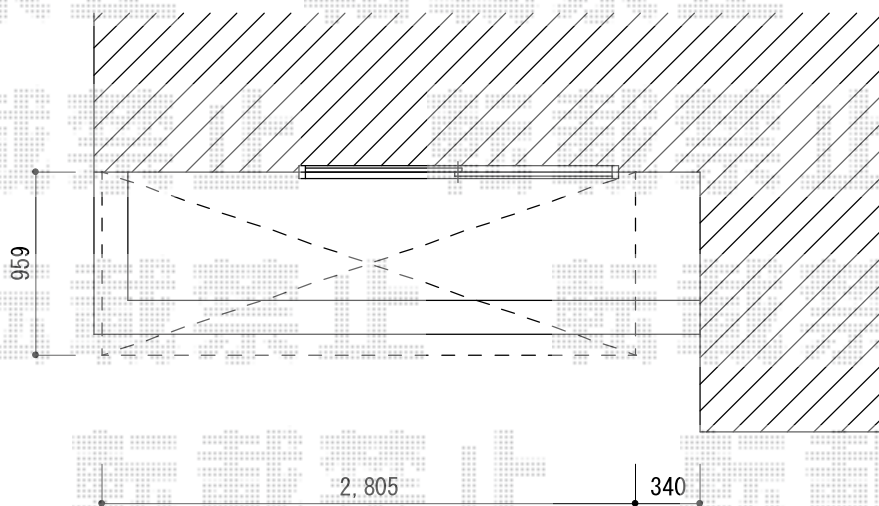

ヴェクターテラス F型 ルーフタイプ 単体積雪～20cm対応

YKK AP <2階> ヴェクターテラス F型 ルーフタイプ 単体積雪～20cm対応
間口= 関東間1.5間 (方杖芯々2,730mm 屋根幅2,805mm)
出幅= 3尺 (870mm)
色: プラチナステン
屋根材: ポリカーボネート (トーマイマット/すりガラス調)
柱仕様: 柱無しタイプ
施工方法: 下止め仕様

YKK AP <2階> 物干しセット 標準 2本入り
色: プラチナステン

トステム <2階外観右バルコニー> 壁付け物干し 標準 2本入り
色: シャイングレー

現場状況や作図制限により概略図の内容と多少の違いが生じることがございます。
施工時は、現場優先とさせて頂きたく思いますので、お立会い頂き、
最終のご指示のほど、何卒、宜しくお願い致します。

EX-SHOP
HTTP://WWW.EX-SHOP.NET

担当: 松保