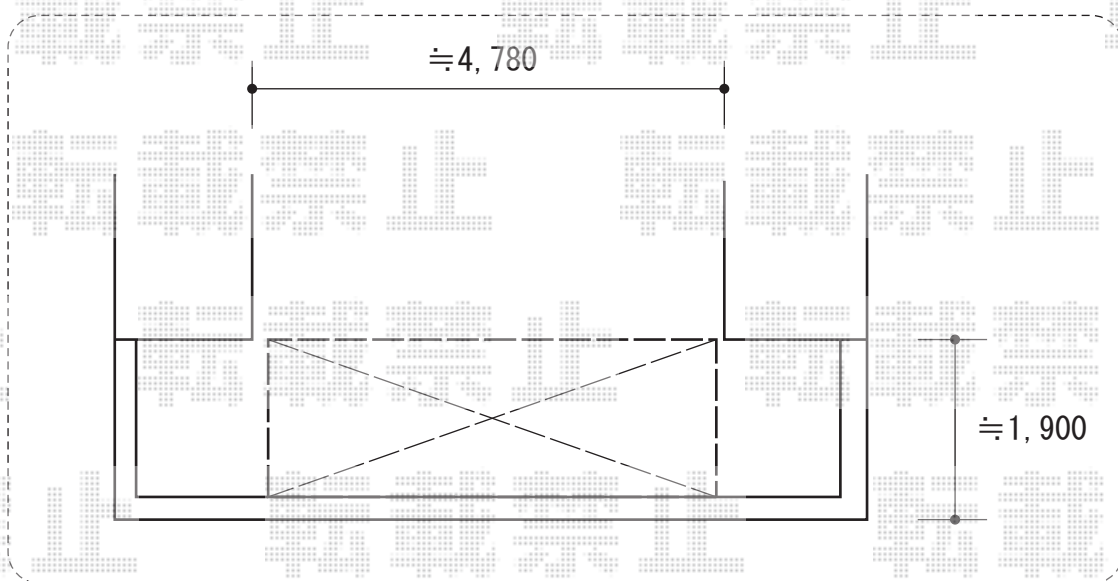

彩風C型 手動式

トステム 彩風C型 手動式

間口= 4,550mm

出幅= 1,500mm

本体色： シャイングレー

キャンバス色： ポリエステル（ブリティッシュグリーン）

駆動： 手動式/外観右駆動

クランクハンドル： 長さ1,500mm