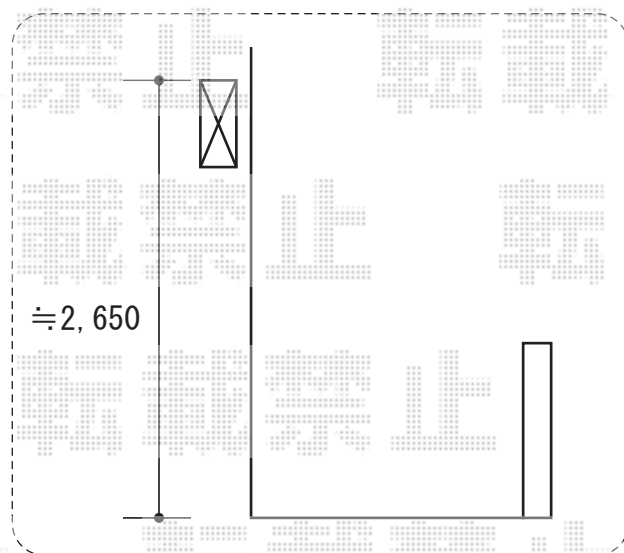

彩風C型 手動式

トステム 彩風C型 手動式

間口= 4,550mm

出幅= 1,500mm

本体色： シャイングレー

キャンバス色： ポリエステル（ブリティッシュグリーン）

駆動： 手動式/外観右駆動

クランクハンドル： 長さ1,500mm

現場状況や作図制限により概略図の内容と多少の違いが生じることがございます。
施工時は、現場優先とさせていただきますので、お立会い頂き、
最終のご指示のほど、何卒、宜しくお願い致します。

EX-SHOP
HTTP://WWW.EX-SHOP.NET

担当： 柘田

全ての著作権は、エクスショップに帰属します。当社とのお取引目的外の使用・複製・転載禁止となっております。