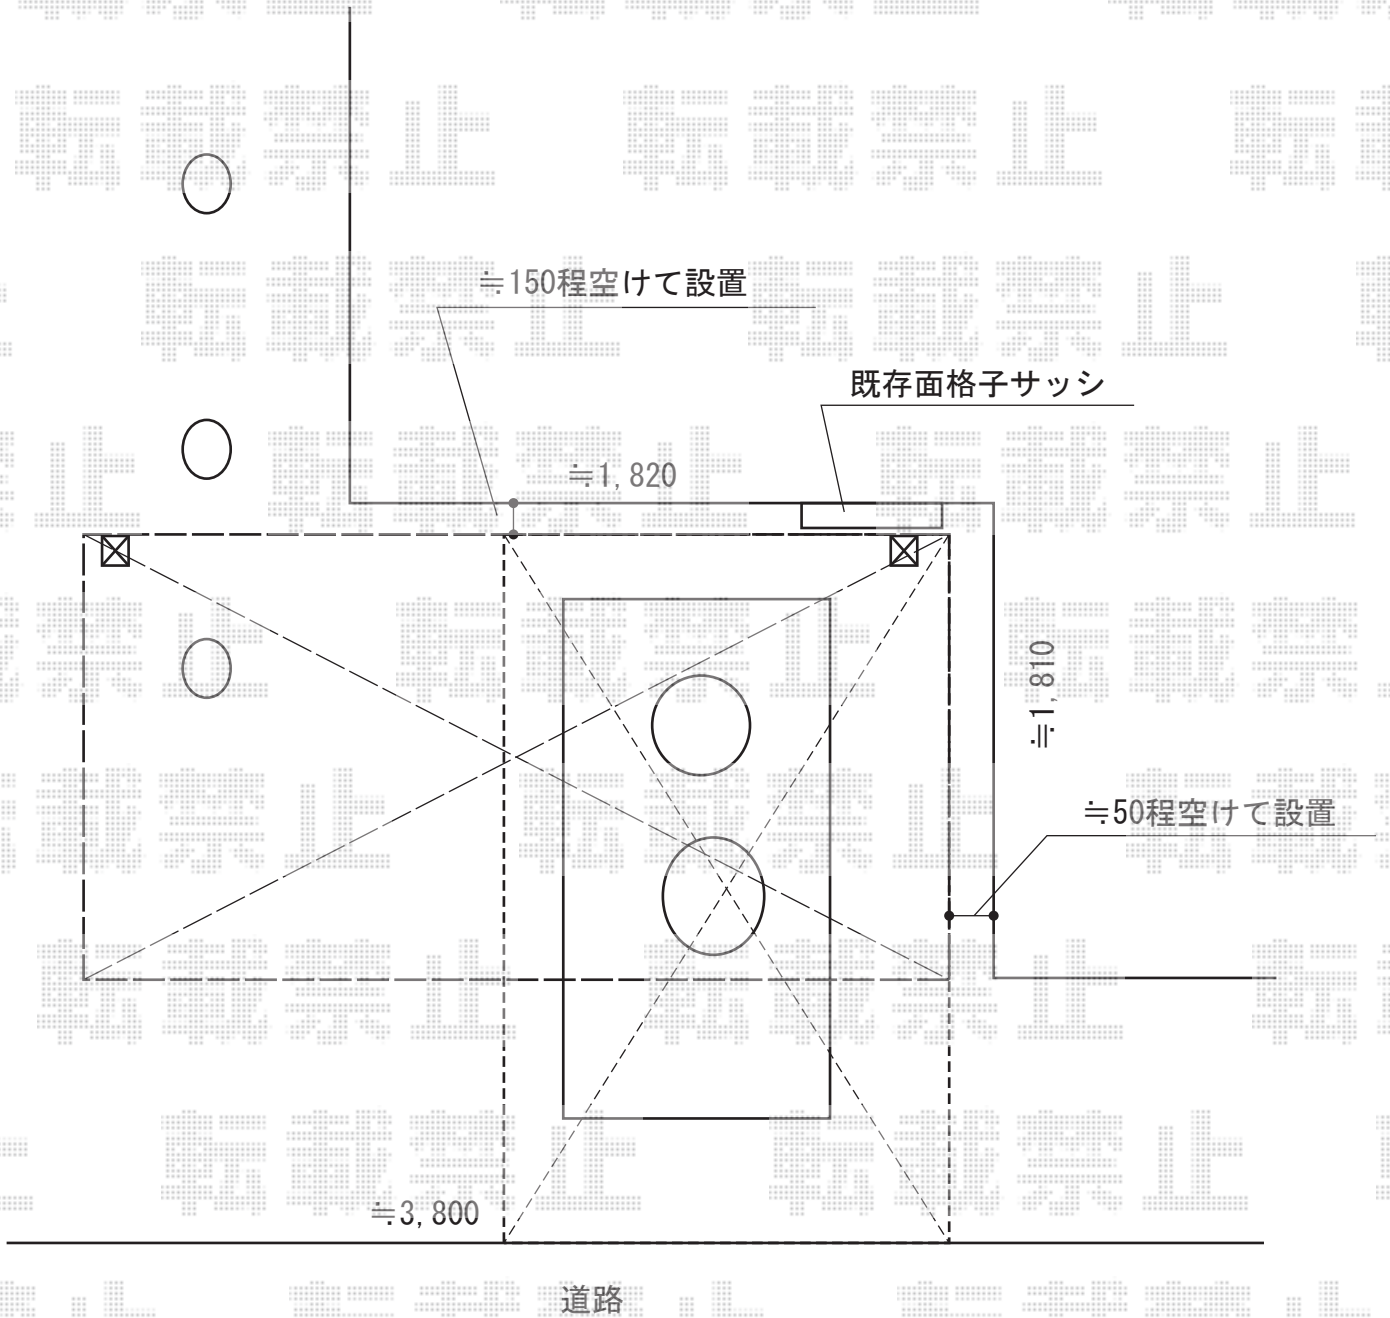

プレシオスポート 積雪～20cm対応

Value Select プレシオスポート 積雪～20cm対応

幅=2,400mm

奥行=5,052mm

色：チャコールブラック

屋根材：熱線遮断ポリカーボネート（スカイブルーマット調）

柱仕様：標準柱仕様（有効高 約1,800mm）

現場状況や作図制限により概略図の内容と多少の違いが生じることがございます。
施工時は、現場優先とさせて頂きたく思いますので、お立会い頂き、
最終のご指示のほど、何卒、宜しくお願い致します。