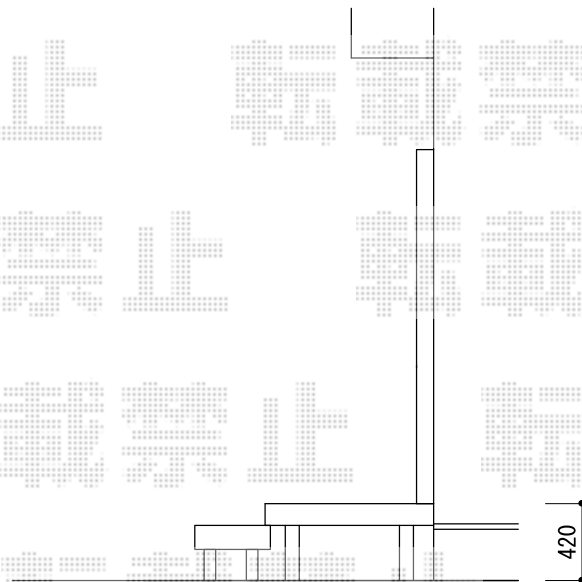

リウッドデッキ 200+独立式リウッドステップ2型 1段

YKK AP リウッドデッキ 200
間口= 1.5間 (2,651mm)
出幅= 3尺 (920mm)
色 : ナチュラルブラウン
床板 : 縦貼り
幕板 : 標準幕板
束柱 : Tタイプ (400~550mm) (色 : カームブラック)

YKK AP 独立式リウッドステップ2型 1段
色 : 幕板 : ナチュラルブラウン/束柱 : カームブラック
数量 : 1セット