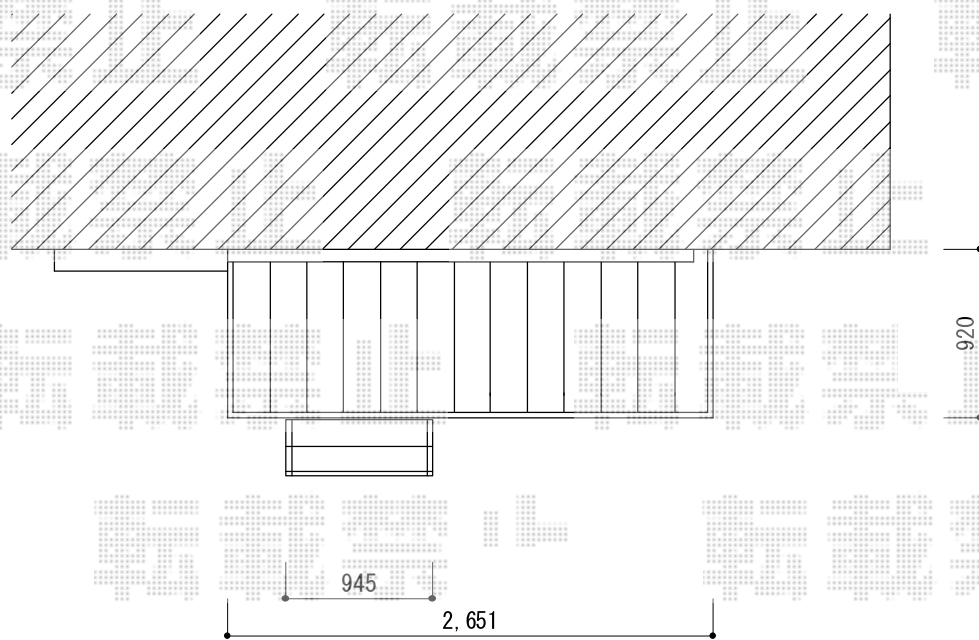

リウッドデッキ 200+独立式リウッドステップ2型 1段

YKK AP リウッドデッキ 200
間口= 1.5間 (2,651mm)
出幅= 3尺 (920mm)
色 : ナチュラルブラウン
床板 : 縦貼り
幕板 : 標準幕板
束柱 : Tタイプ (400~550mm) (色 : カームブラック)

YKK AP 独立式リウッドステップ2型 1段
色 : 幕板 : ナチュラルブラウン/束柱 : カームブラック
数量 : 1セット

現場状況や作図制限により概略図の内容と多少の違いが生じることがございます。
施工時は、現場優先とさせて頂きたく思いますので、お立会い頂き、
最終のご指示のほど、何卒、宜しくお願い致します。

EX-SHOP
HTTP://WWW.EX-SHOP.NET

担当 : 宅島