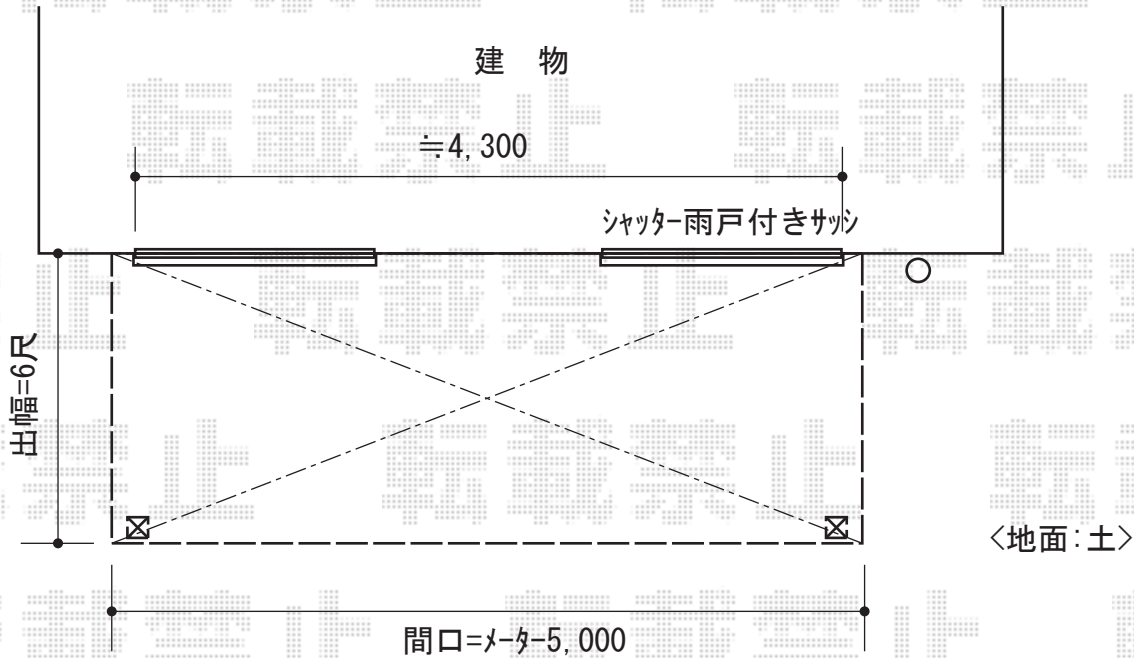

# ライザーテラスII R型 テラスタイプ 単体 積雪～20cm対応

トステム ライザーテラスII R型 テラスタイプ 単体 積雪～20cm対応  
間口=メ-タ-5000通し (柱芯々4,800mm 屋根幅5,020mm)  
出幅= 6尺 (1,785mm)  
色: シャイングレー  
屋根材: 熱線吸収アクアポリカーボネート(ライトブルー)  
柱仕様: ロング柱/柱位置固定タイプ (柱2本)  
施工方法: 上止め仕様

トステム 吊下げ物干し 標準 2本入  
色: シャイングレー  
数量: 1セット

現場状況や作図制限により概略図の内容と多少の違いが生じることがございます。  
施工時は、現場優先とさせて頂きたく思いますので、お立会い頂き、  
最終のご指示のほど、何卒、宜しくお願い致します。

EX-SHOP  
HTTP://WWW.EX-SHOP.NET

担当: 岡本

全ての著作権は、エクスショップに帰属します。当社とのお取引目的外の使用・複製・転載禁止となっております。