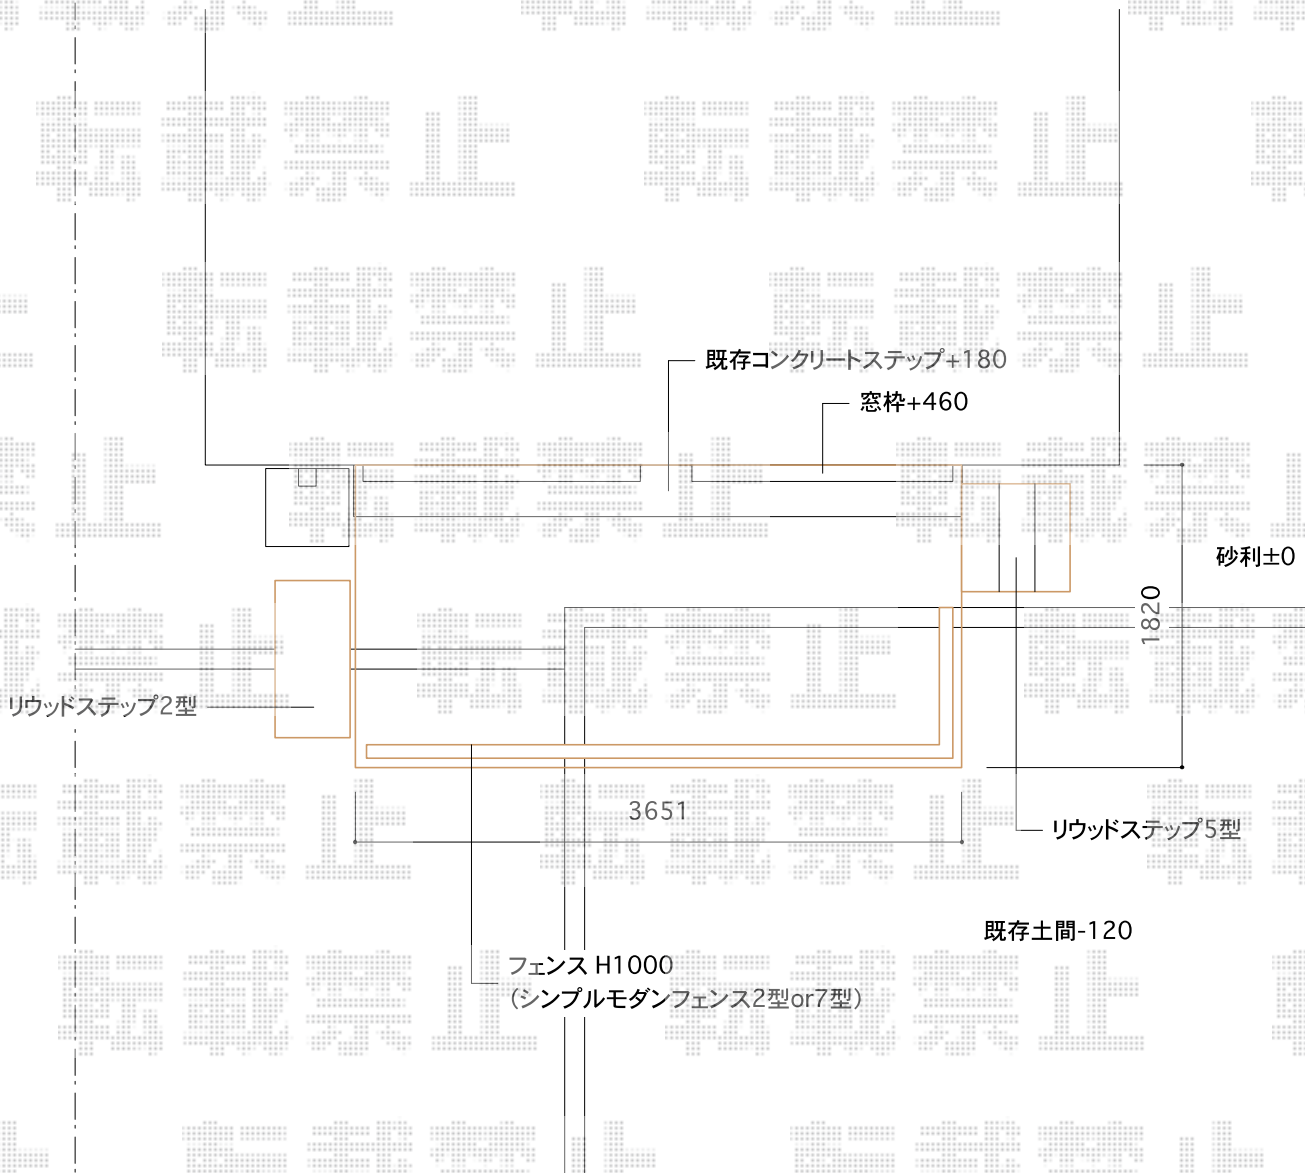

リウッドデッキ 200+ステップ+シンプルモダンデッキフェンス7型

YKK AP ステップ

独立式リウッドステップ2型： 1セット
リウッドステップ5型： 1セット
色： レッドブラウン

YKK AP リウッドデッキ 200

間口= 2.0間 (3,651mm)
出幅= 6尺 (1,820mm)
色： レッドブラウン
床板： 縦貼り
幕板： 標準幕板
束柱： Tタイプ(400~550mm) (色： プラチナステン)

YKK AP シンプルモダンデッキフェンス7型

本体1枚 (W×H) = (761×948mm) × 1
本体1枚 (W×H) = (961×948mm) × 1
本体1枚 (W×H) = (1,161×948mm) × 2
中柱： T100×2
端柱： T100×2
柱・90度専用角柱： T100×1
追加部材： デッキ材補強材×1

現場状況や作図制限により概略図の内容と多少の違いが生じることがございます。
施工時は、現場優先とさせて頂きたく思いますので、お立会い頂き、
最終のご指示のほど、何卒、宜しくお願い致します。