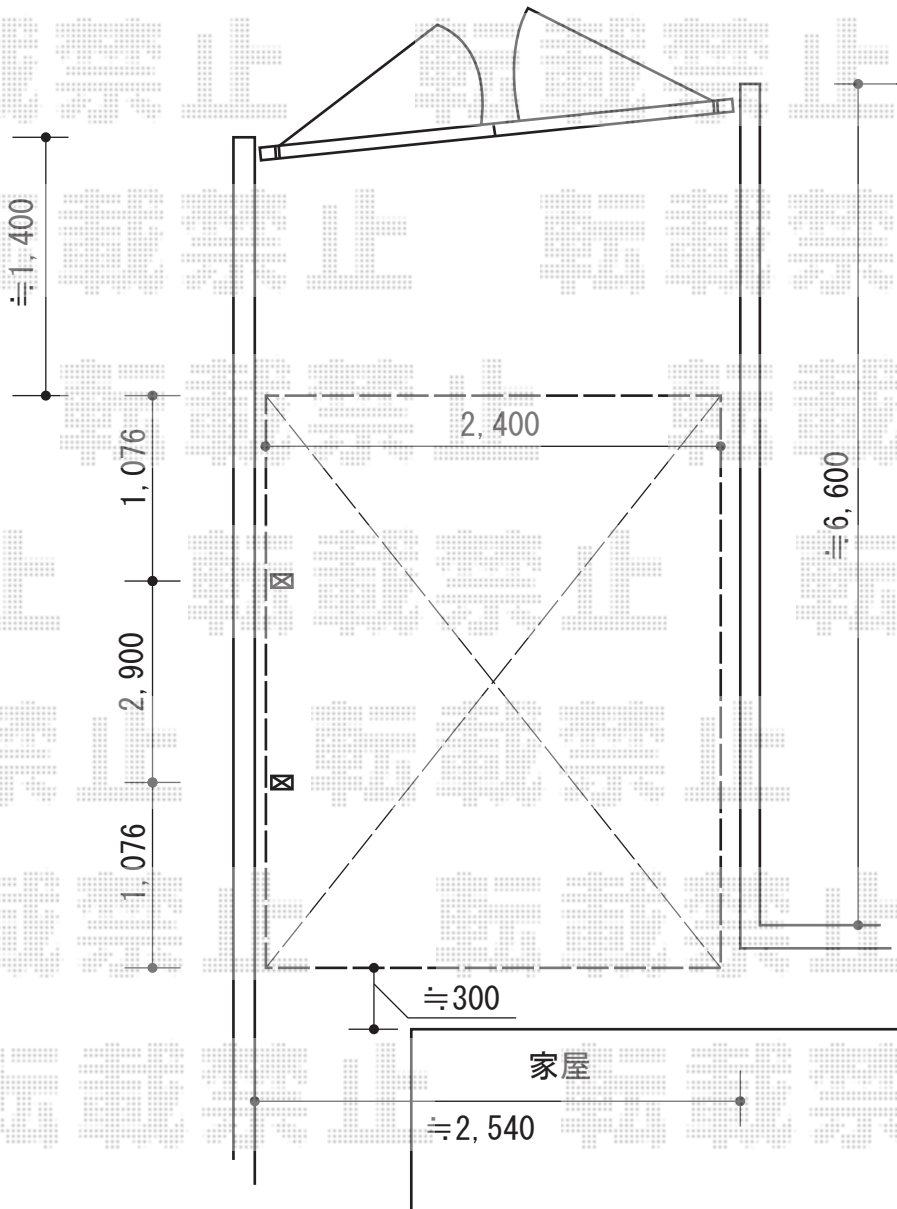

プレシオSPORT 積雪～20cm対応

Value Select プレシオSPORT 積雪～20cm対応  
幅= 2,400mm  
奥行= 5,052mm  
色： ノーブルステン  
屋根材： ポリカーボネート（スカイブルー）  
柱仕様： ハイルフ柱仕様（有効高 約2,250mm）

現場状況や作図制限により概略図の内容と多少の違いが生じることがございます。  
施工時は、現場優先とさせて頂きたく思いますので、お立会い頂き、  
最終のご指示のほど、何卒、宜しくお願い致します。