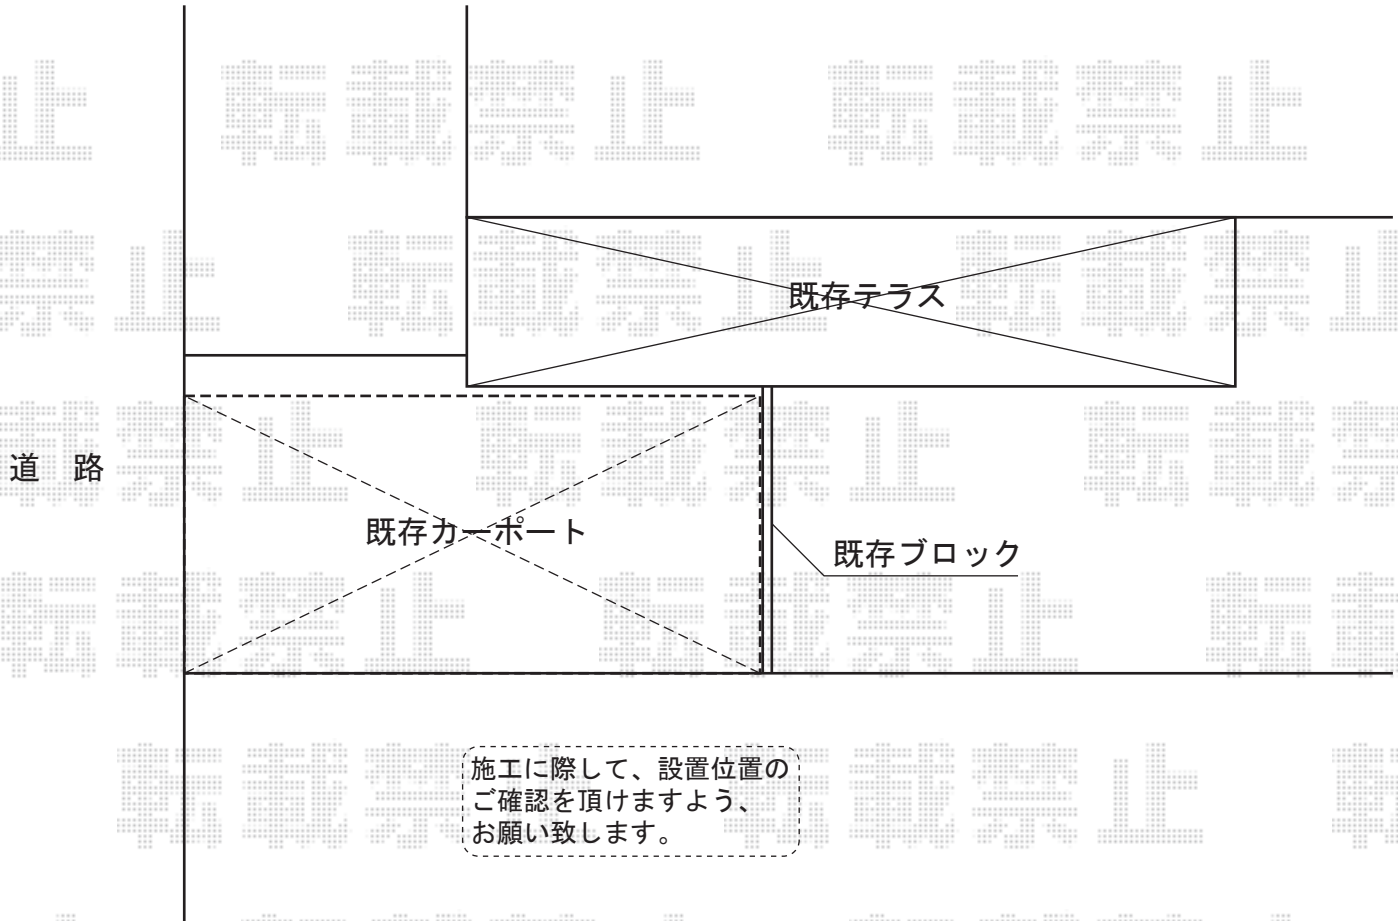

## レイナポートグラン 積雪～20cm対応

### YKK AP レイナポートグラン 積雪～20cm対応

幅= 2,700mm

奥行= 5,052mm

色： プラチナステン

屋根材： 熱線遮断ポリカーボネート（アースブルーマット調）

柱仕様： ハイロング柱仕様（有効高 約2,800mm）

現場状況や作図制限により概略図の内容と多少の違いが生じることがございます。  
施工時は、現場優先とさせて頂きたく思いますので、お立会い頂き、  
最終のご指示のほど、何卒、宜しくお願い致します。