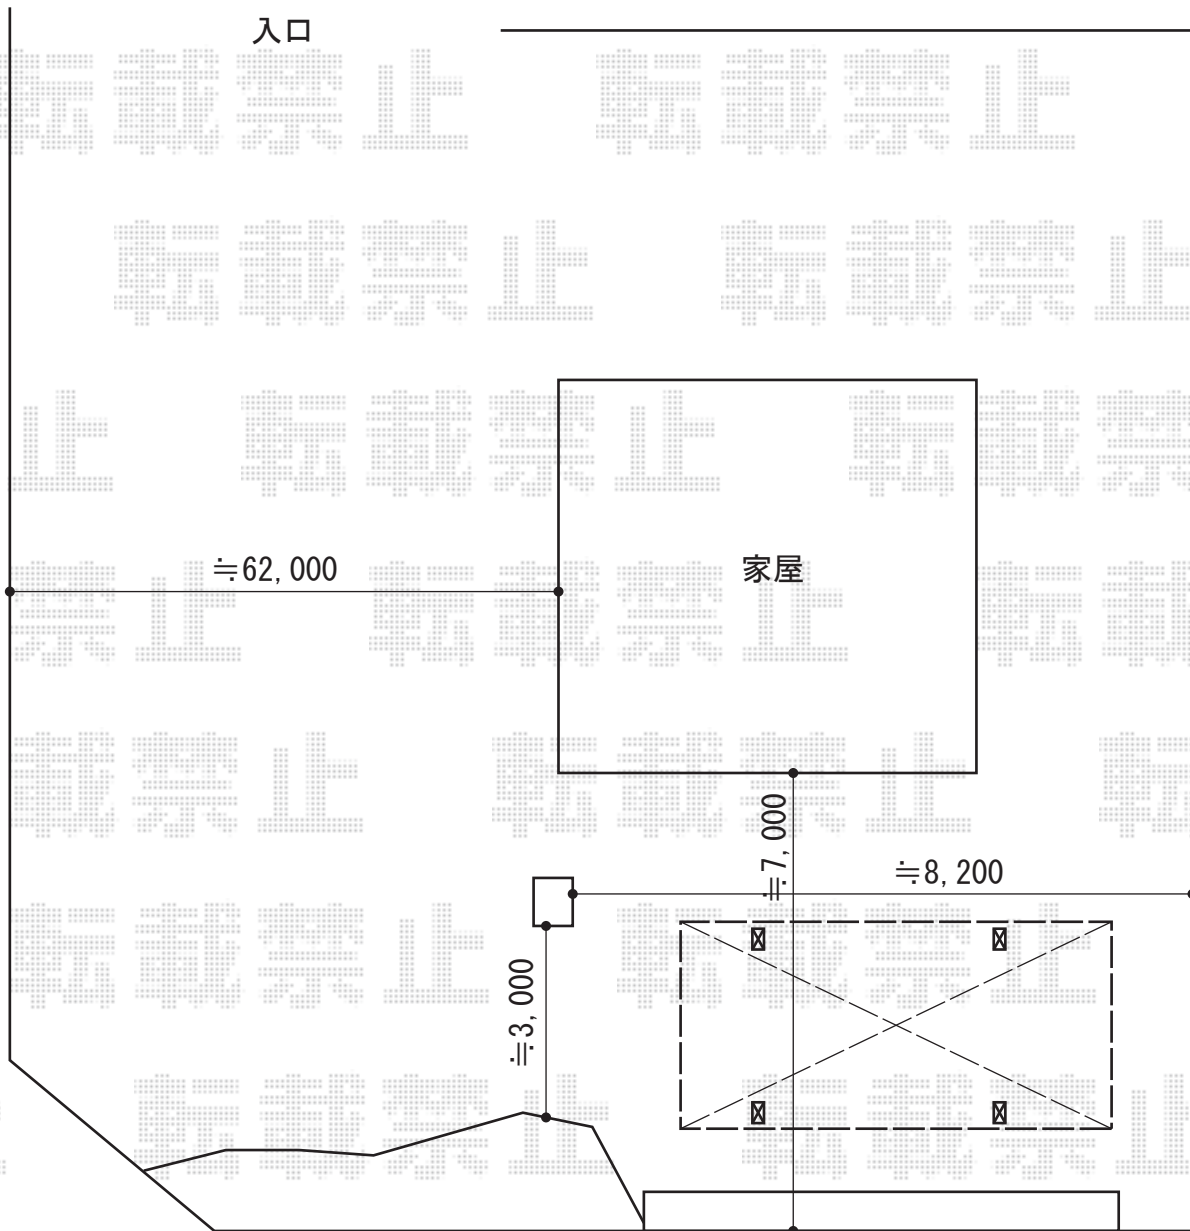

カルエードシグマIII 積雪～30cm対応

トステム カルエードシグマIII 積雪～30cm対応

幅= 3,057mm

奥行= 5,686mm

色： シャイングレー

屋根材： 熱線吸収アクアポリカーボネート（ライトブルー）

柱仕様： ロング柱23仕様（有効高 約2,300mm）

現場状況や作図制限により概略図の内容と多少の違いが生じることがございます。
施工時は、現場優先とさせて頂きたく思いますので、お立会い頂き、
最終のご指示のほど、何卒、宜しくお願い致します。