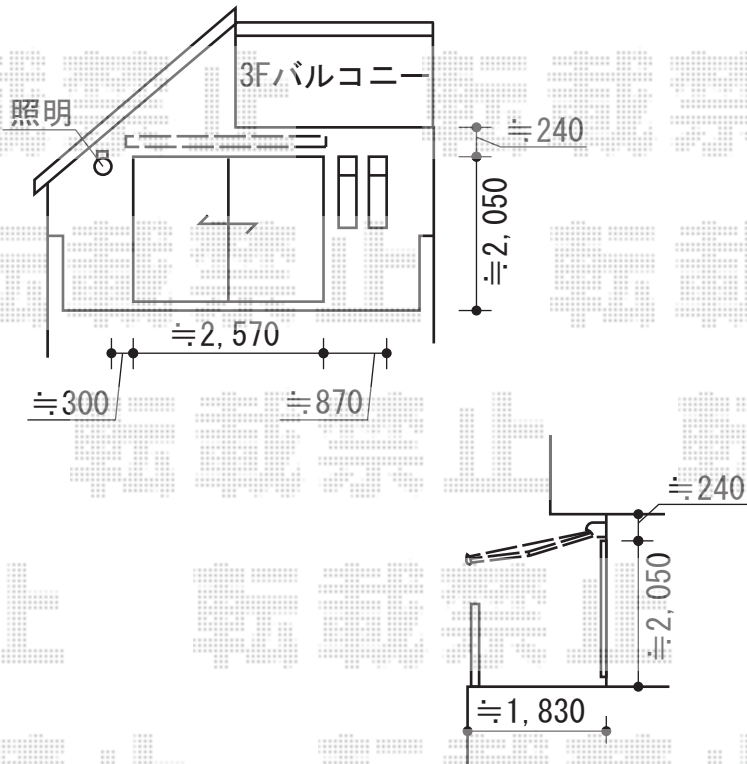

彩風C型 手動式

トステム 彩風C型 手動式
間口=関東間1.5間 (2,730mm)
出幅=2,000mm
本体色：シャイングレー
キャンバス色：アクアシャイン (ネイビーブルー)
駆動：手動式/外観左駆動
クランクハンドル：長さ1,500mm
追加部材：ベースプレート一式

現場状況や作図制限により概略図の内容と多少の違いが生じることがございます。
施工時は、現場優先とさせていただきますので、お立会い頂き、
最終のご指示のほど、何卒、宜しくお願い致します。