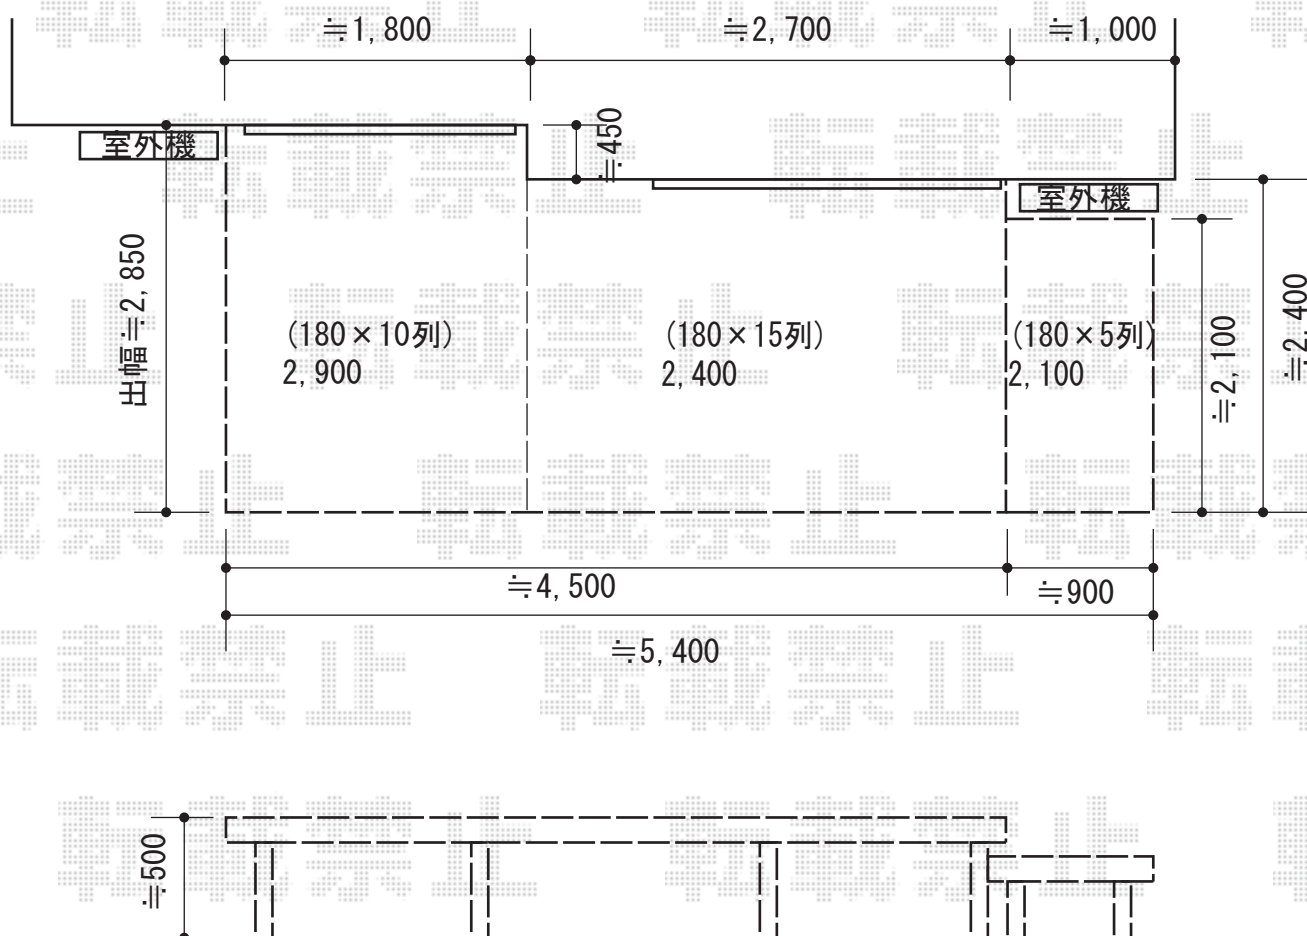

### トステム リコステージII

間口= 約4,500mm

出幅= 約2,850mm

色： ライトベージュ

床板： 標準(溝なし)/縦貼り

幕板： 幕板B (薄)

束柱： 束柱B (400~550mm)

オプション： リードデッキ 床板5枚分 L2,100