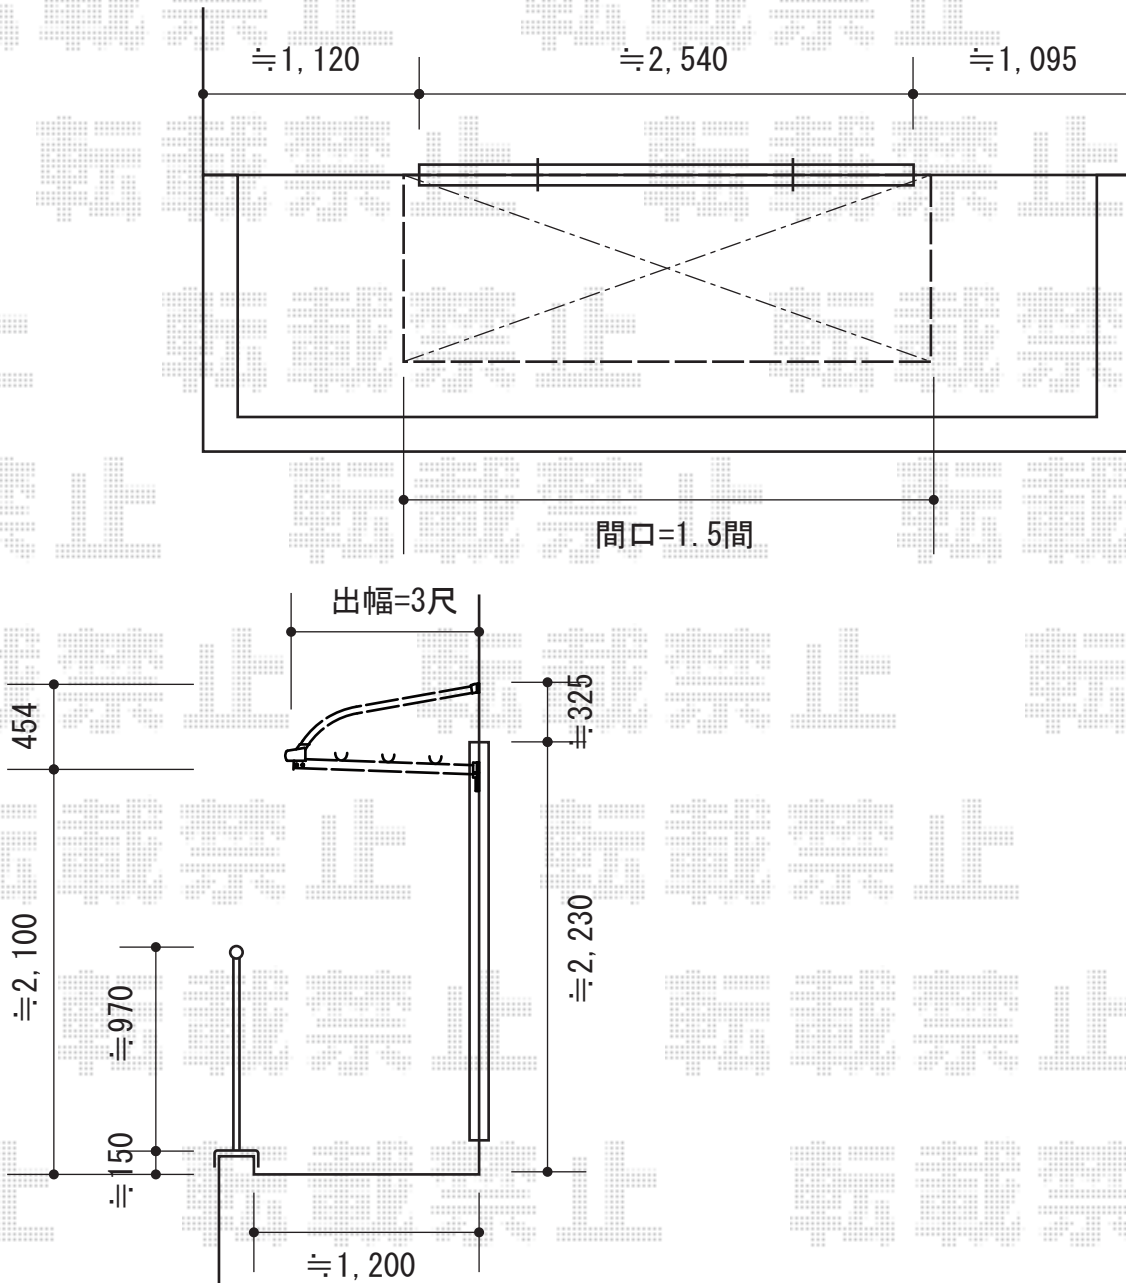

ヴェクターテラス R型 ルーフタイプ 単体 積雪～20cm対応

YKK AP ヴェクターテラス R型 ルーフタイプ 単体 積雪～20cm対応
 間口= 関東間1.5間 (方杖芯々2,730mm 屋根幅2,805mm)
 出幅= 3尺 (870mm)
 色: プラチナステン
 屋根材: ポリカーボネート (トーマイマット)
 柱仕様: 柱無しタイプ
 施工方法: 下止め仕様
 追加部材: 通気工法躯体取付ビス