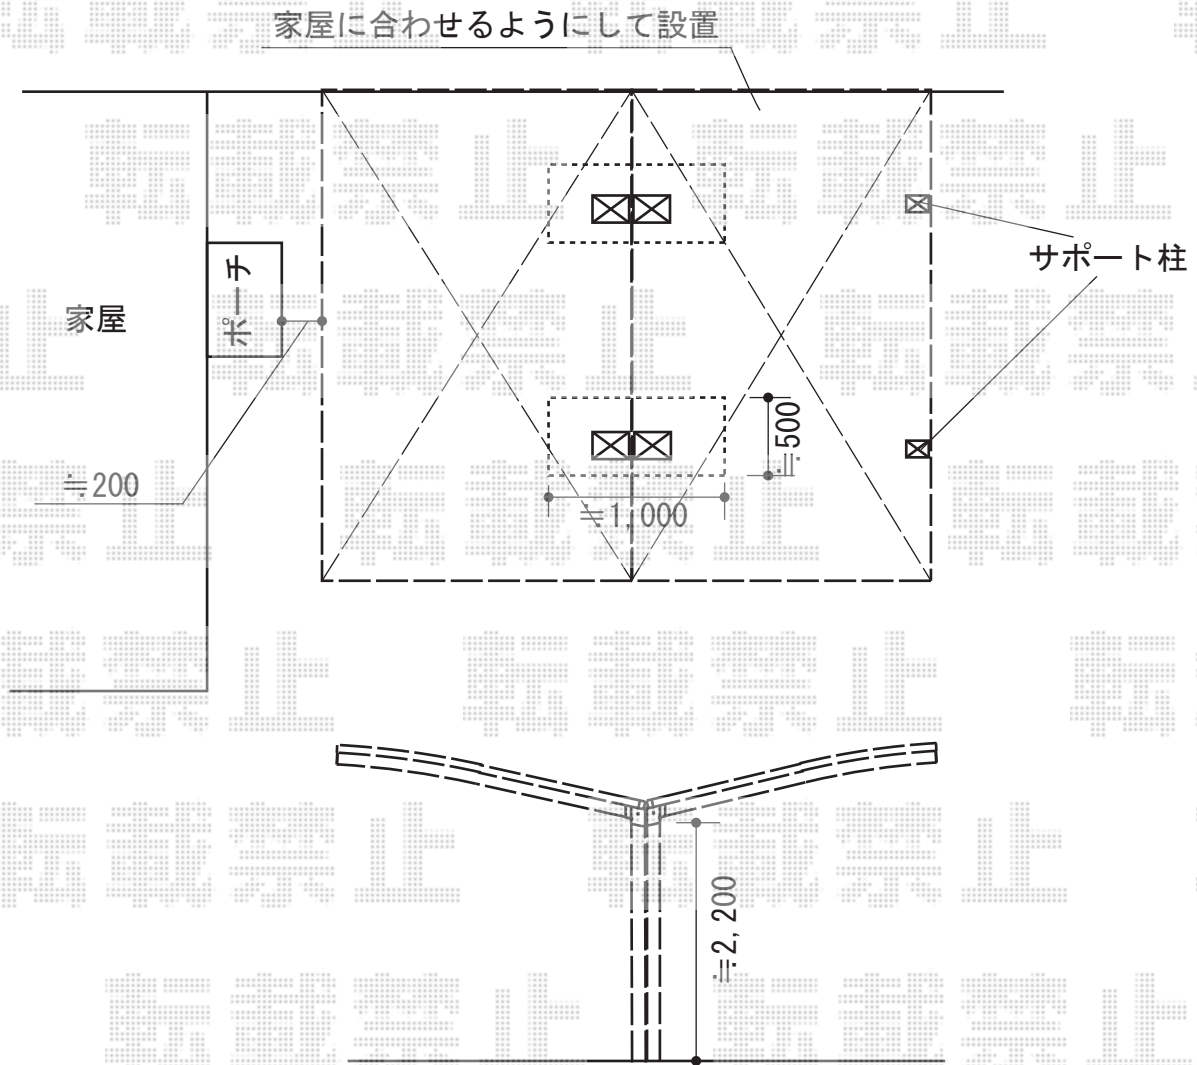

レイナポートグラン Y合掌 積雪~20cm対応

YKK AP レイナポートグラン Y合掌 積雪~20cm対応
幅= 6,017mm
奥行= 5,768mm
色： ホワイト
屋根材： 熱線遮断ポリカーボネート(トーマイマツト)
柱仕様： ハイルフ柱仕様 (有効高 約2,350mm)

YKK AP 着脱式サポート 2本入
色： ホワイト
柱仕様： 標準・ハイルフ兼用
数量： 1セット

現場状況や作図制限により概略図の内容と多少の違いが生じることがございます。
施工時は、現場優先とさせて頂きたく思いますので、お立会い頂き、
最終のご指示のほど、何卒、宜しくお願い致します。