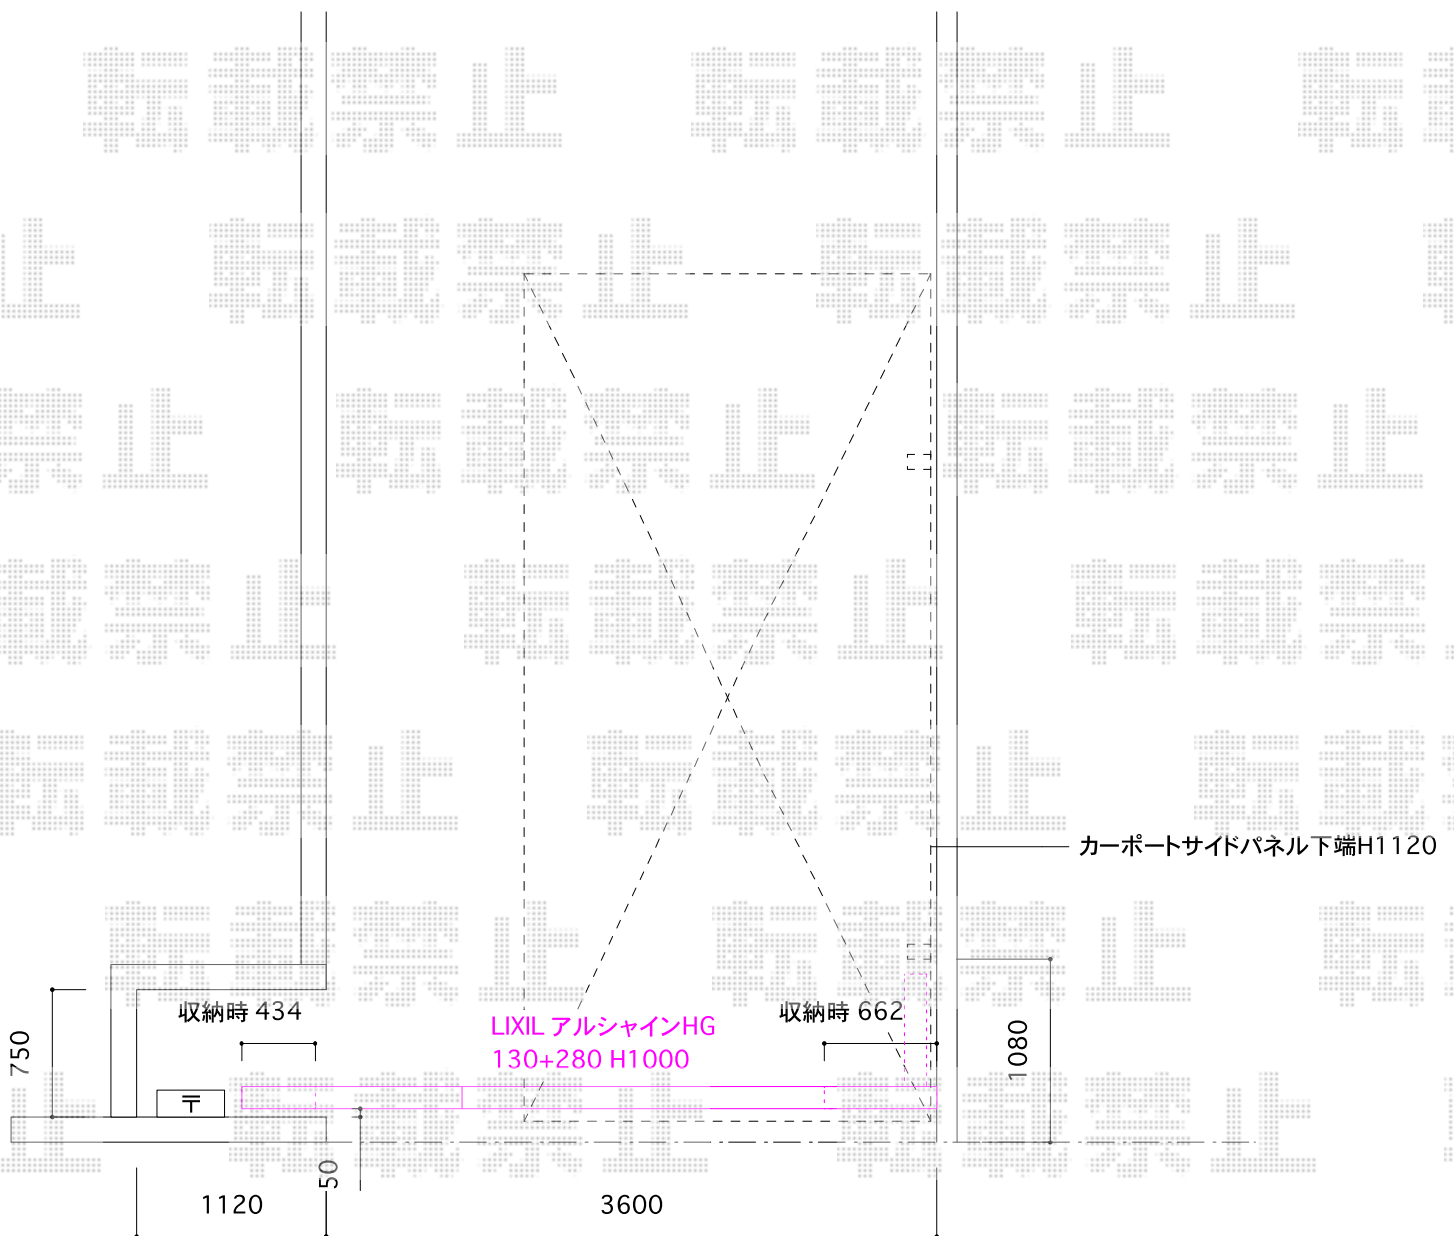

アルシャインHG ノンキャスト 両開き親子 (130+280)W

TOEX アルシャインHG ノンキャスト 両開き親子 (130+280) W
開口幅= 180度回転収納3,832mm/直線収納3,011mm
全幅= 4,106mm
たたみ幅= 434+662mm
高さ= 1,000mm
色: シャイングレー
落棒数: 1+2

現場状況や作図制限により概略図の内容と多少の違いが生じることがございます。
施工時は、現場優先とさせて頂きたく思いますので、お立会い頂き、
最終のご指示のほど、何卒、宜しくお願い致します。