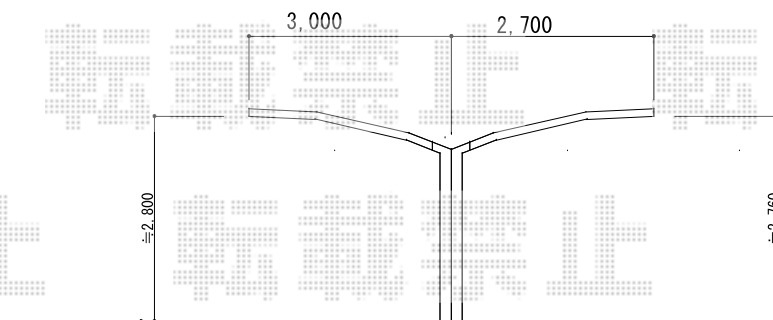

# レイナポートグラン Y合掌 積雪～20cm対応

YKK AP レイナポートグラン Y合掌 積雪～20cm対応  
幅= 5,417mm (【組合せ仮】27+27)  
奥行= 5,052mm  
色： ブラウン  
屋根材： 熱線遮断ポリカーボネート (トーマイマット/すりガラス調)  
柱仕様： ハイルフ柱仕様 (有効高 約2,350mm)

現場状況や作図制限により概略図の内容と多少の違いが生じることがございます。  
施工時は、現場優先とさせて頂きたく思いますので、お立会い頂き、  
最終のご指示のほど、何卒、宜しくお願い致します。