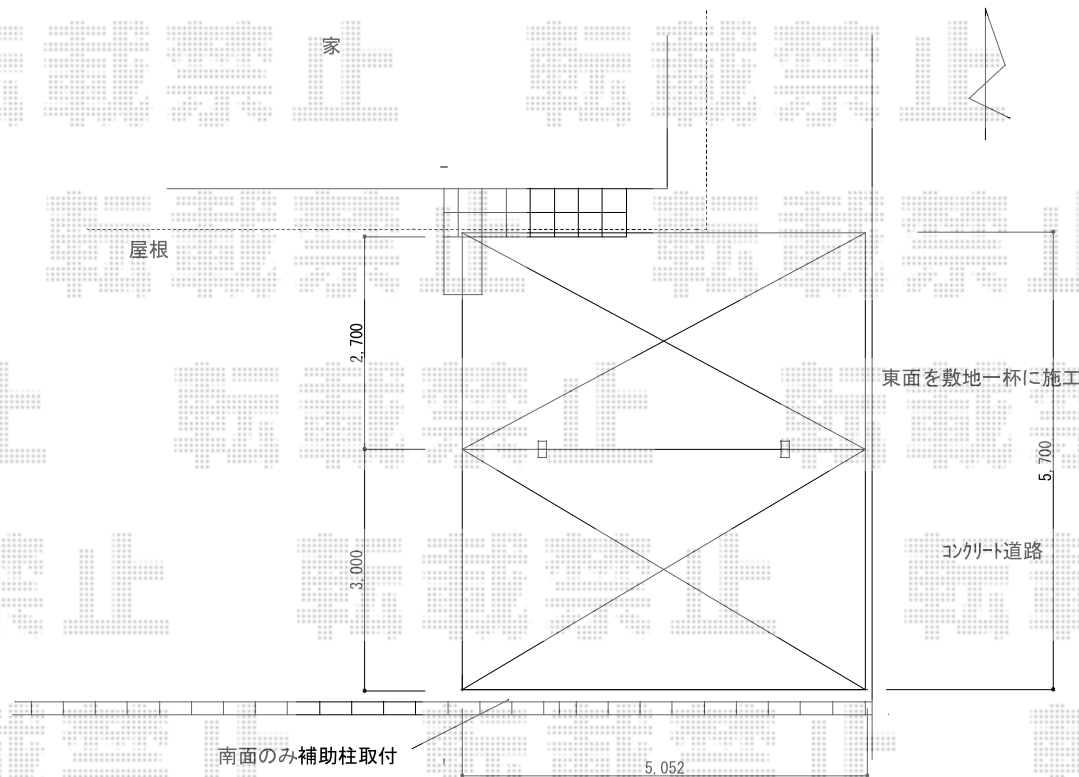

# レイナポートグラン Y合掌 積雪～20cm対応

YKK AP レイナポートグラン Y合掌 積雪～20cm対応  
幅= 5,417mm (【組合せ仮】27+27)  
奥行= 5,052mm  
色： ブラウン  
屋根材： 熱線遮断ポリカーボネート (トーマイマット/すりガラス調)  
柱仕様： ハイルフ柱仕様 (有効高 約2,350mm)

現場状況や作図制限により概略図の内容と多少の違いが生じることがございます。  
施工時は、現場優先とさせて頂きたく思いますので、お立会い頂き、  
最終のご指示のほど、何卒、宜しくお願い致します。