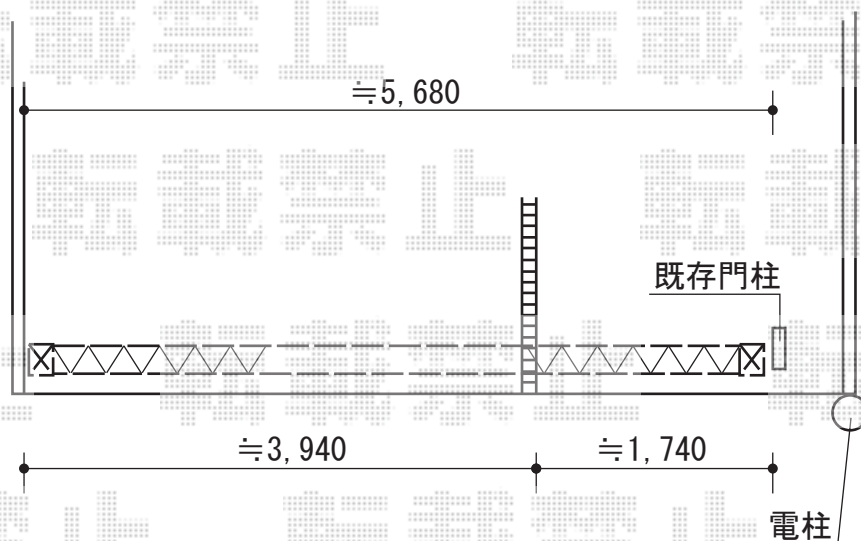

# アルシャインII M型 Aタイプ ノンレール 両開き親子 (190s+430s)

TOEX アルシャインII M型 Aタイプ ノンレール 両開き親子 (190s+430s)  
開口幅=5,779mm  
全幅=5915 (190+430) mm  
たたみ幅=367+629  
高さ=1,450mm  
色：シャイングレー  
キャスター数：4箇所  
落棒数：4本

現場状況や作図制限により概略図の内容と多少の違いが生じることがございます。  
施工時は、現場優先とさせて頂きたく思いますので、お立会い頂き、  
最終のご指示のほど、何卒、宜しくお願い致します。