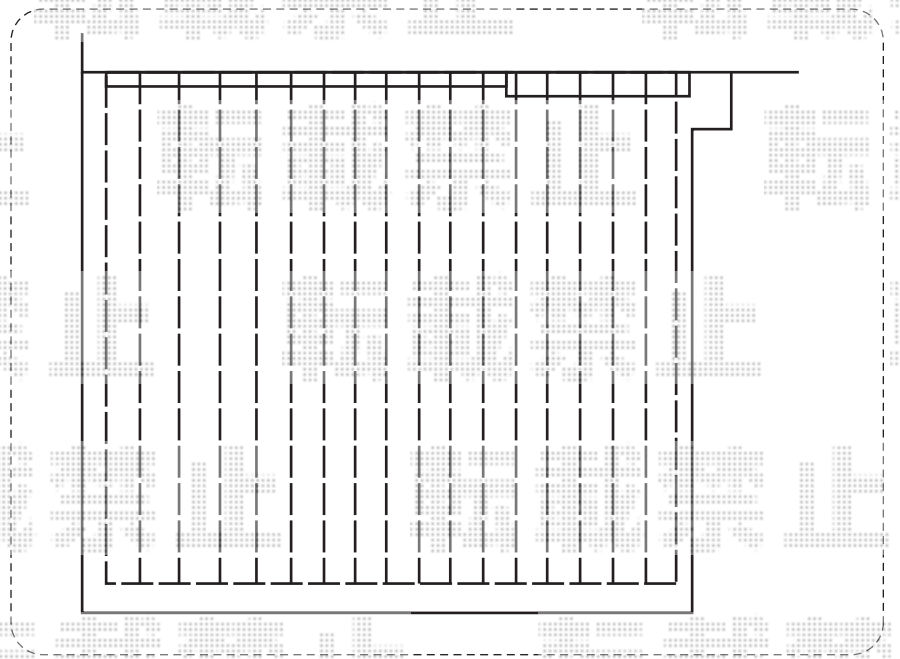

フルフラットフロア

トステム フルフラットフロア
間口= 3,480mm
出幅= 3,600mm
色： ライトベージュ
床板： 縦貼り
オプション： 点検口

現場状況や作図制限により概略図の内容と多少の違いが生じることがございます。
施工時は、現場優先とさせて頂きたく思いますので、お立会い頂き、
最終のご指示のほど、何卒、宜しくお願い致します。

EX-SHOP
HTTP://WWW.EX-SHOP.NET