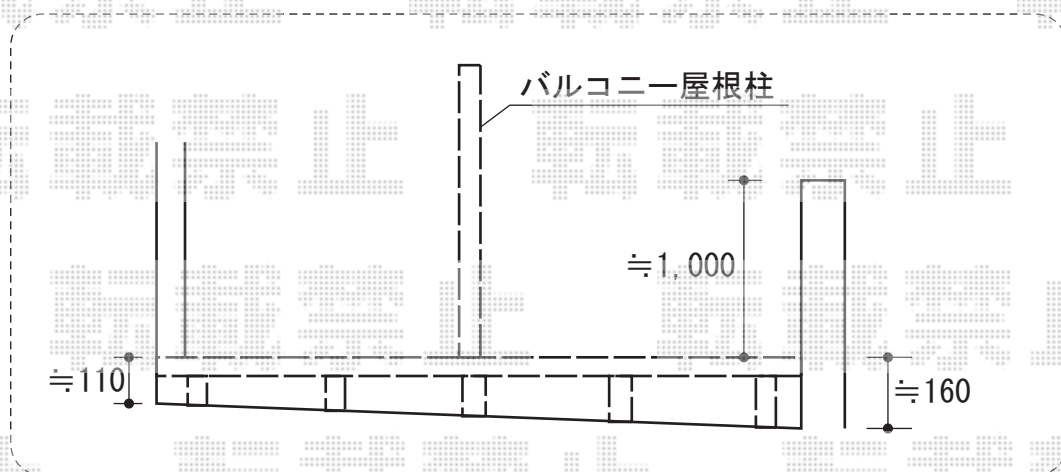

フルフラットフロア

トステム フルフラットフロア
間口= 3,480mm
出幅= 3,600mm
色： ライトベージュ
床板： 縦貼り
オプション： 点検口

現場状況や作図制限により概略図の内容と多少の違いが生じることがございます。
施工時は、現場優先とさせて頂きたく思いますので、お立会い頂き、
最終のご指示のほど、何卒、宜しくお願い致します。

EX-SHOP
HTTP://WWW.EX-SHOP.NET