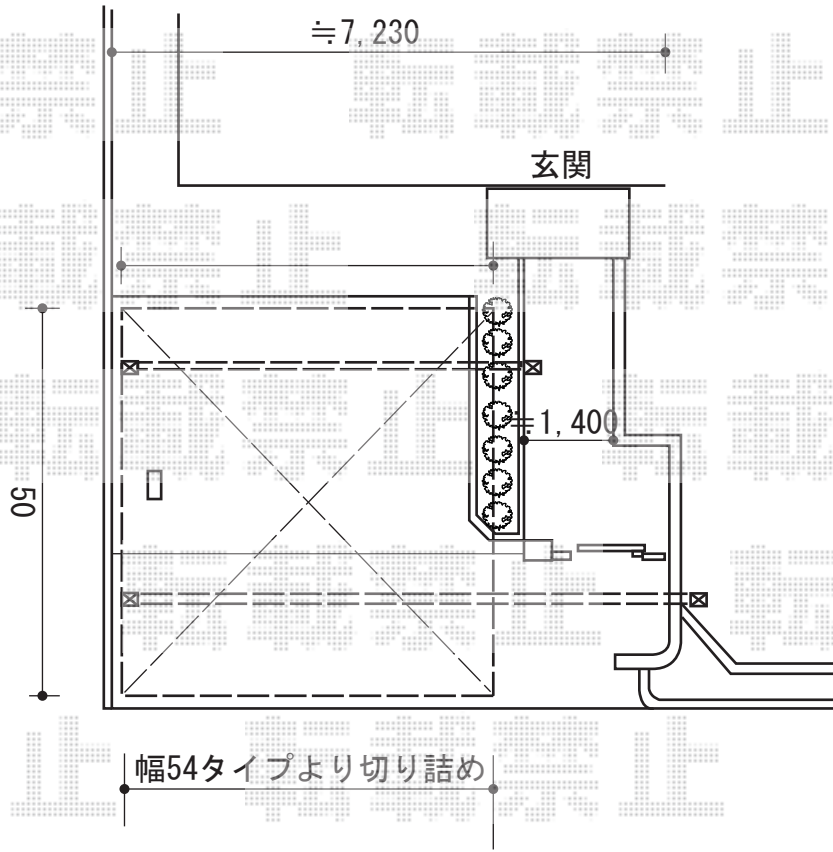

マルチスクエア アール屋根 ワイド 両支持タイプ 標準柱

トステム マルチスクエア アール屋根 ワイド 両支持タイプ 標準柱
屋根ユニット： 5054 (幅5,398mm×奥行5,022mm)
屋根材： 熱線吸収アクアポリカーボネート (ライトブルー)
フレームユニット： 吊り式80サイズ (8,418mm)
フレームユニット： 置き式54サイズ (5,918mm)
樋仕様： 横樋ロングタイプ・標準縦樋
屋根接続部品： 5054用
色： シャイングレー

現場状況や作図制限により概略図の内容と多少の違いが生じることがございます。
施工時は、現場優先とさせて頂きたく思いますので、お立会い頂き、
最終のご指示のほど、何卒、宜しくお願い致します。

EX-SHOP
HTTP://WWW.EX-SHOP.NET
担当：宅島