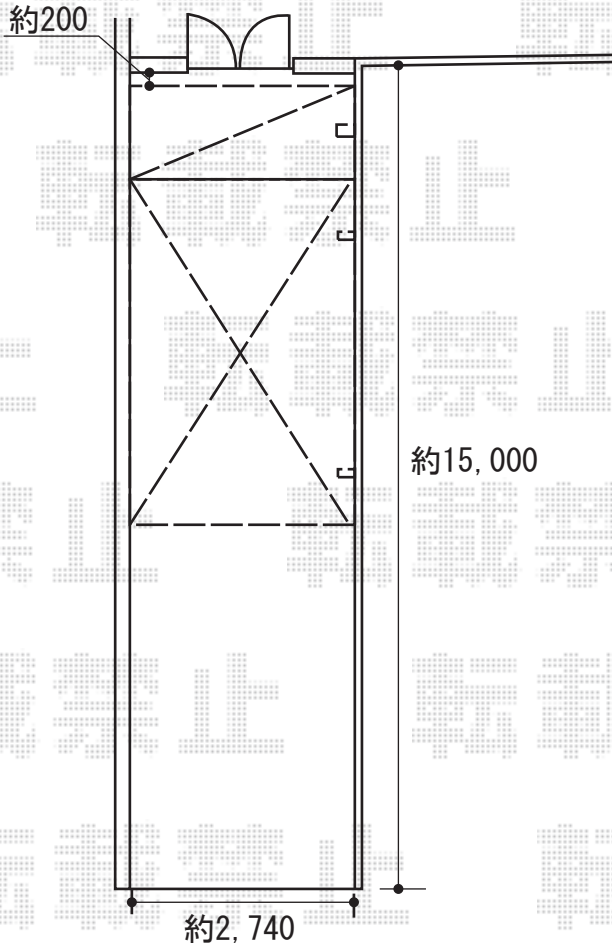

レイナポートグラン 延長 積雪～20cm対応

YKK AP レイナポートグラン 延長 積雪～20cm対応  
幅= 2,700mm  
奥行= 7,200mm  
色： プラチナステン  
屋根材： 熱線遮断ポリカーボネート(トーマイマツト)  
柱仕様： 標準柱仕様 (有効高 約2,000mm)

現場状況や作図制限により概略図の内容と多少の違いが生じることがございます。  
施工時は、現場優先とさせて頂きたく思いますので、お立会い頂き、  
最終のご指示のほど、何卒、宜しくお願い致します。