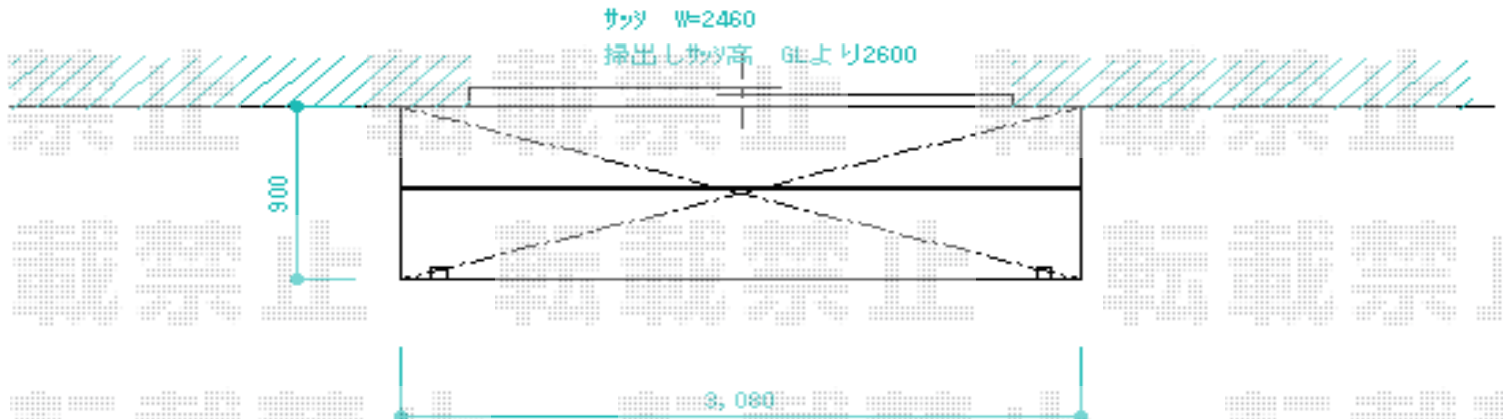

パワーアルファ RB型 1500 テラスタイプ 単体 積雪~50cm対応

トステム パワーアルファ RB型 1500 テラスタイプ 単体 積雪~50cm対応
間口= 関東間1.5間 (柱芯々2,755mm 屋根幅3,080mm)
出幅= 3尺 (885mm)
色: シヤイングレー
屋根材: ポリカーボネート (ブルースモーク)
柱仕様: 柱位置固定タイプ (柱2本)
施工方法: 上止め仕様

現場状況や作図制限により概略図の内容と多少の違いが生じることがございます。
施工時は、現場優先とさせて頂きたく思いますので、お立会い頂き、
最終のご指示のほど、何卒、宜しくお願い致します。