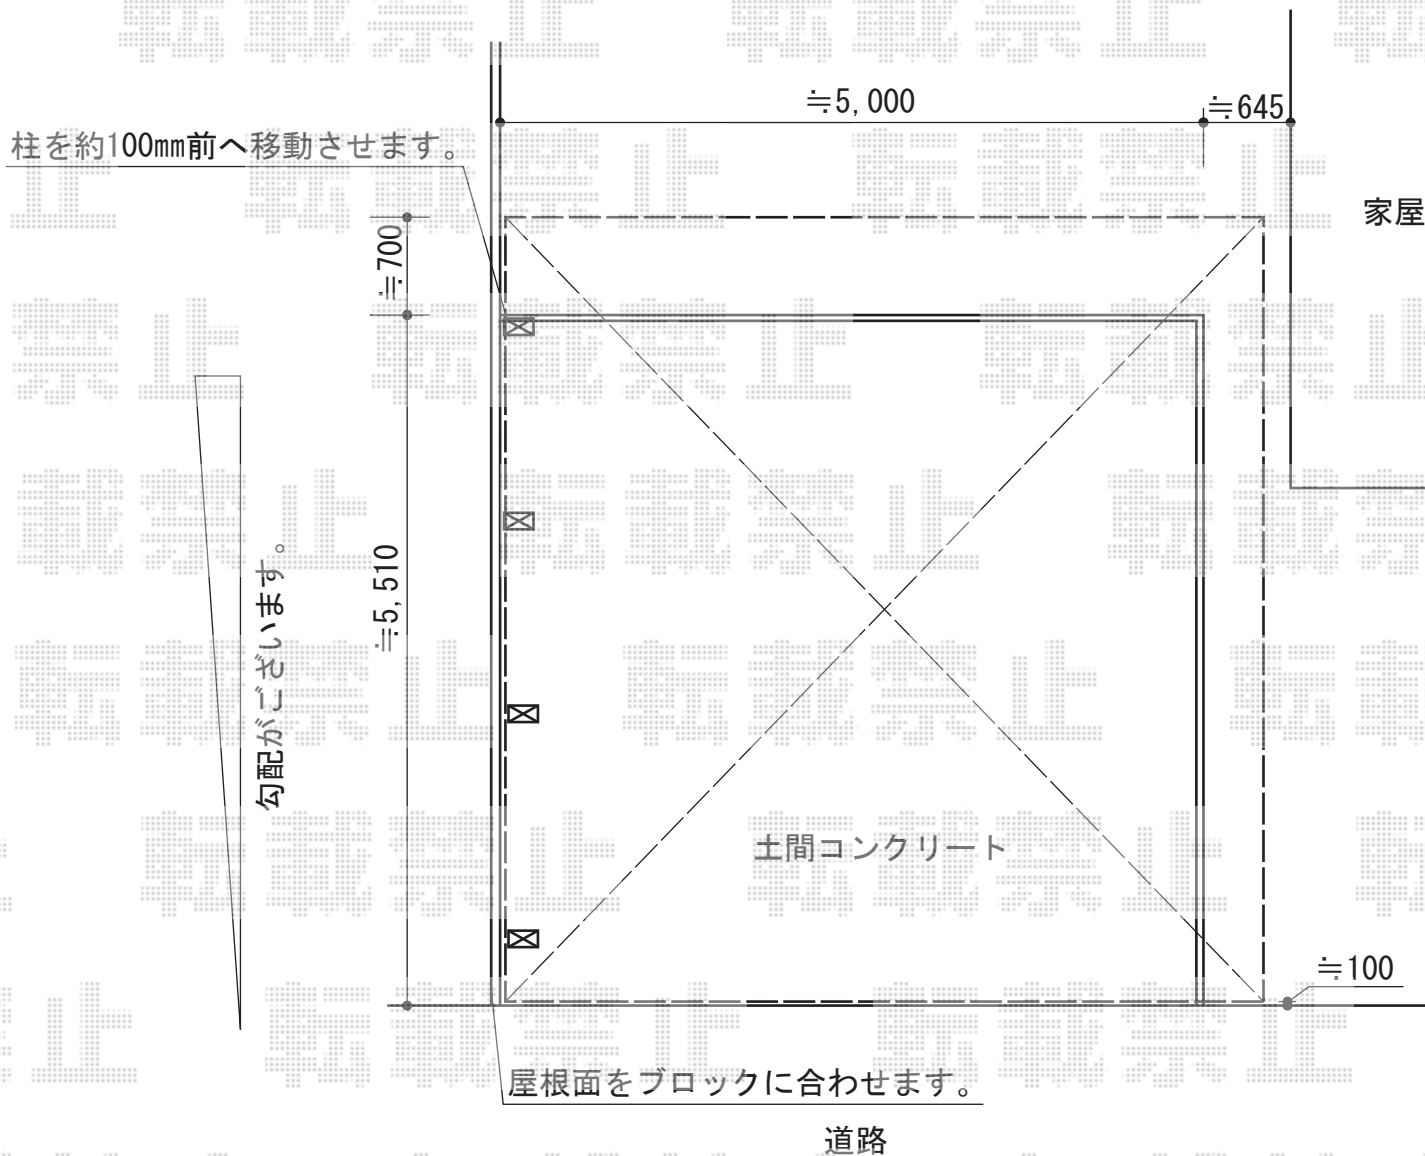

テリオSPORTIII 6000 2台用 8本柱 積雪~200cm対応

トステム テリオSPORTIII 6000 2台用 8本柱 積雪~200cm対応  
幅=5,484mm  
奥行=6,053mm  
色：シャイングレー  
屋根材：【価格別途】スチール折板（ペフ無）  
柱仕様：標準柱仕様（有効高 約2,300mm）

現場状況や作図制限により概略図の内容と多少の違いが生じることがございます。  
施工時は、現場優先とさせて頂きたく思いますので、お立会い頂き、  
最終のご指示のほど、何卒、宜しくお願い致します。