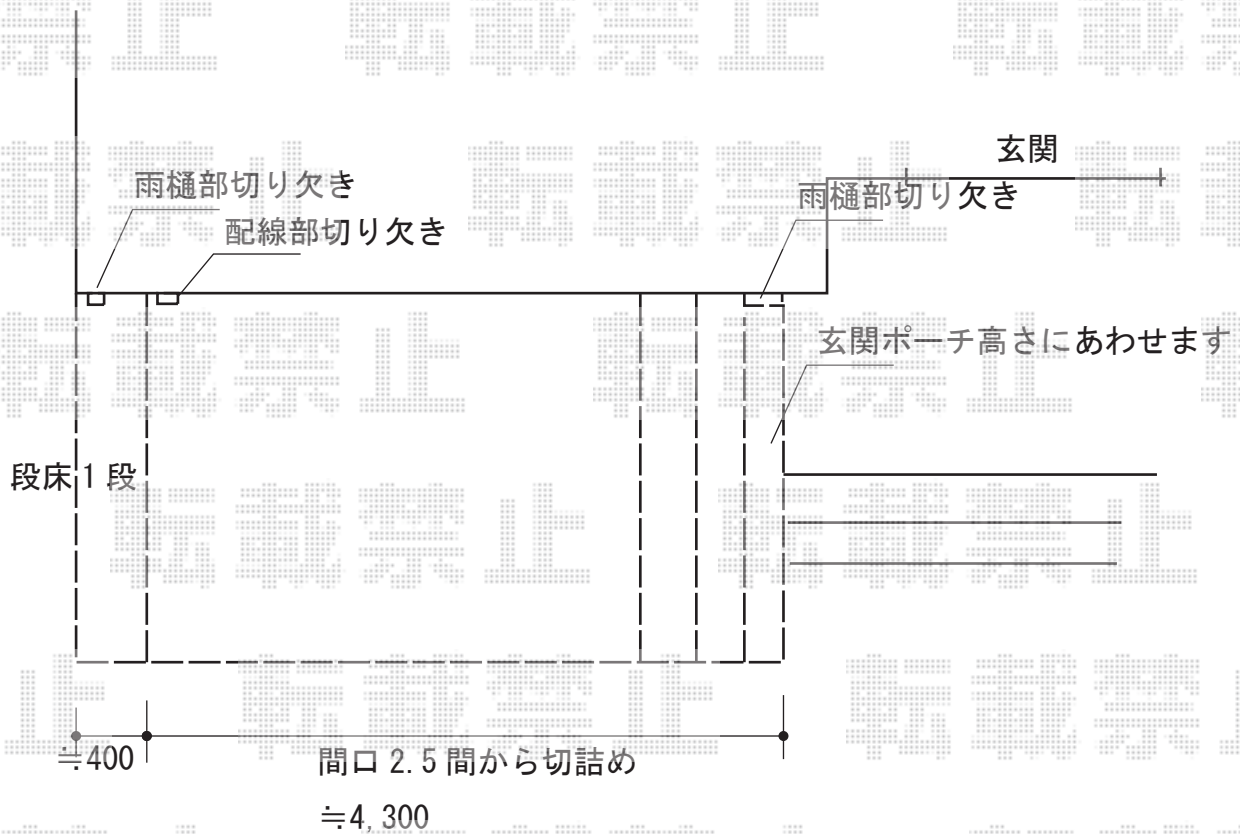

ウッドデッキ 施工概略図

YKK AP リウッドデッキ 200
間口=2.5間 (4,451mm)
出幅=8尺 (2,420mm)
色：レッドブラウン
床板：縦貼り
束柱：Tタイプ (400~550mm) (色：カームブラック)

YKK AP 段床セット1段 片側面
出幅=8尺用
色：床板 レッドブラウン/束柱 カームブラック

担当者

伏見