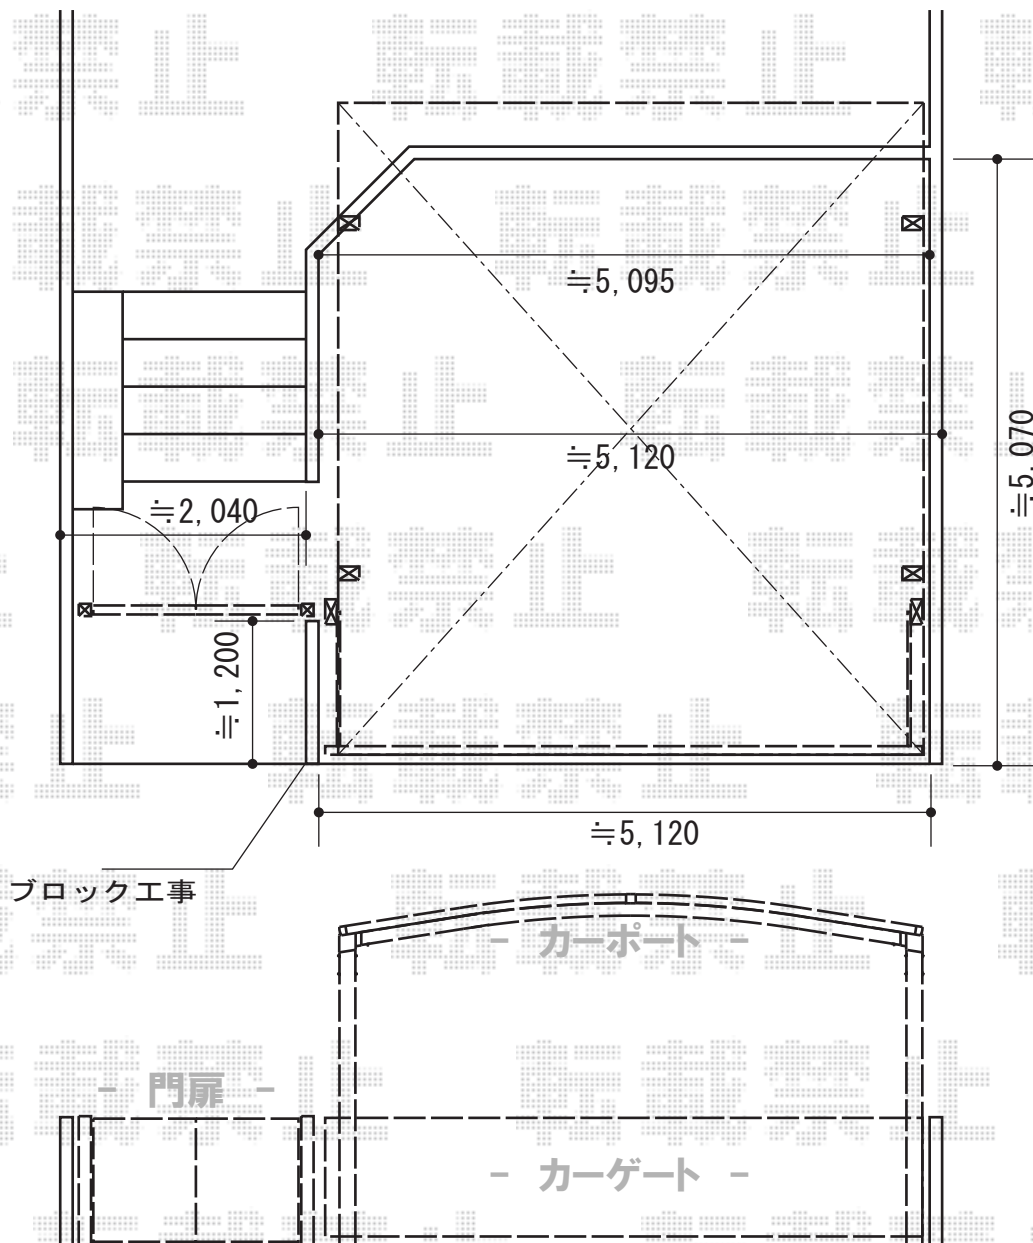

カーポート・カーゲート・門扉

ブロック工事

YKK AP レイナツインポートグラン 積雪~20cm対応

幅= 5,097mm

奥行= 5,052mm

色：プラチナステン

屋根材：熱線遮断ポリカーボネート（トーマイマット/すりガラス調）

柱仕様：ハイルーフ柱仕様（有効高 約2,355mm）

YKK AP エクスラインアップゲート ワイド 1型 手動式

本体（W×H）= 【特注】（5,120mm×1,000mm）

色：プラチナステン

柱仕様：ハイルーフ柱仕様（有効通過高2,140mm）

駆動：手動式

TOEX ジーナ門扉 YS型 両開き マテリアルカラー 柱使用

扉1枚（W×H）=（800・900mm×1,200mm）

色：ナチュラルシルバー+シルキーアイボリー

錠：プッシュプルRB錠（錠色：ライトシルバー）

開き：内開き

現場状況や作図制限により概略図の内容と多少の違いが生じることがございます。
 施工時は、現場優先とさせていただきますので、お立会い頂き、
 最終のご指示のほど、何卒、宜しくお願い致します。

EX-SHOP
 HTTP://WWW.EX-SHOP.NET

担当：松保