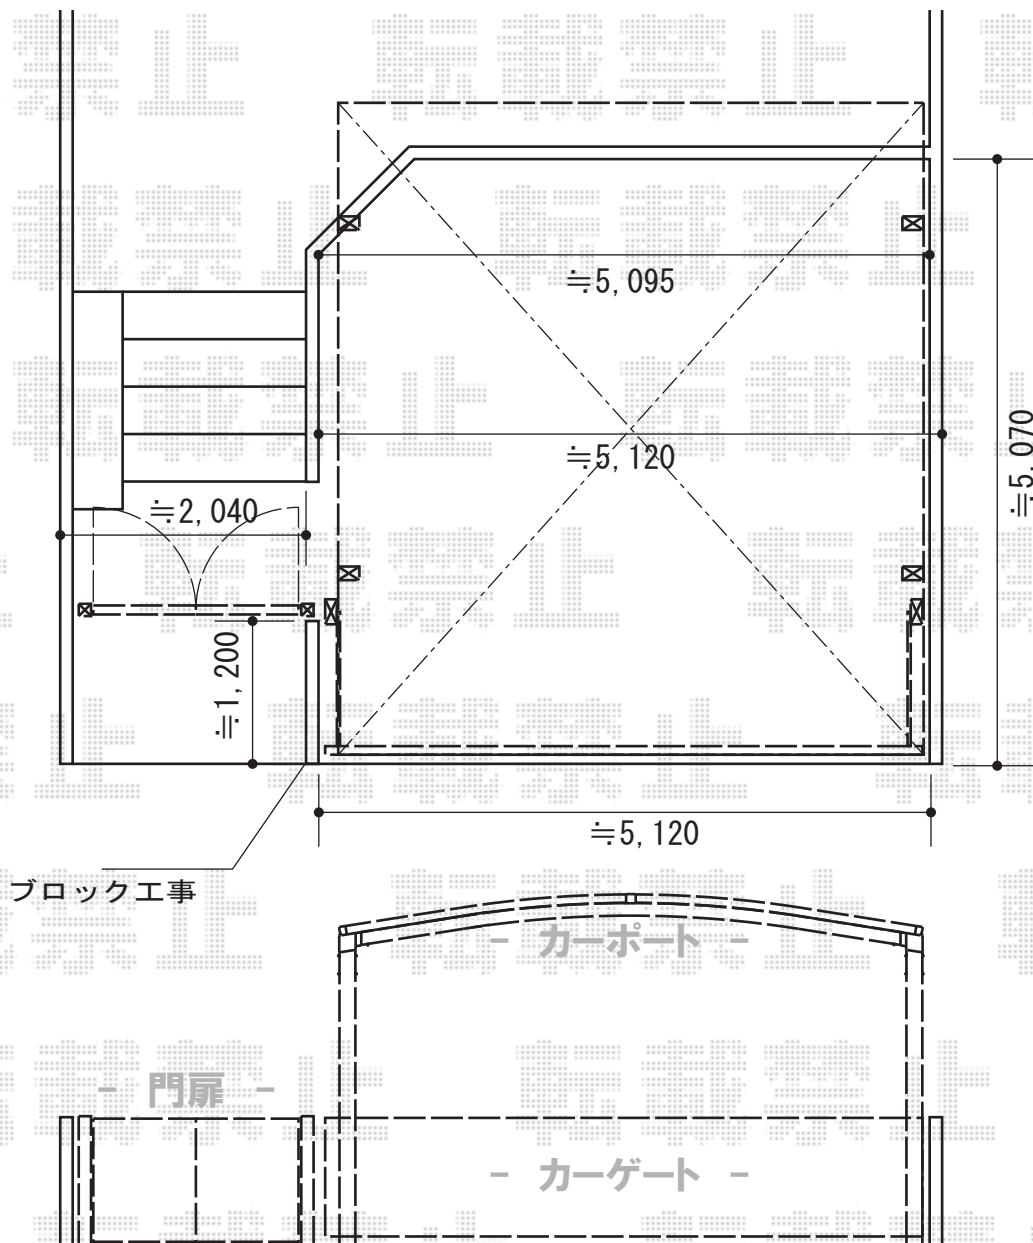

カーポート・カーゲート・門扉

YKK AP レイナツインポートグラン 積雪~20cm対応

幅= 5,097mm

奥行= 5,052mm

色：プラチナステン

屋根材：熱線遮断ポリカーボネート（トーマイマット/すりガラス調）

柱仕様：ハイルーフ柱仕様（有効高 約2,355mm）

YKK AP エクスラインアップゲート ワイド 1型 手動式

本体（W×H）= 【特注】（5,120mm×1,000mm）

色：プラチナステン

柱仕様：ハイルーフ柱仕様（有効通過高2,140mm）

駆動：手動式

TOEX ジーナ門扉 YS型 両開き マテリアルカラー 柱使用

扉1枚（W×H）=（800・900mm×1,200mm）

色：ナチュラルシルバー+シルキーアイボリー

錠：プッシュプルRB錠（錠色：ライトシルバー）

開き：内開き

現場状況や作図制限により概略図の内容と多少の違いが生じることがございます。
 施工時は、現場優先とさせていただきますので、お立会い頂き、
 最終のご指示のほど、何卒、宜しくお願い致します。

EX-SHOP
 HTTP://WWW.EX-SHOP.NET

担当：松保