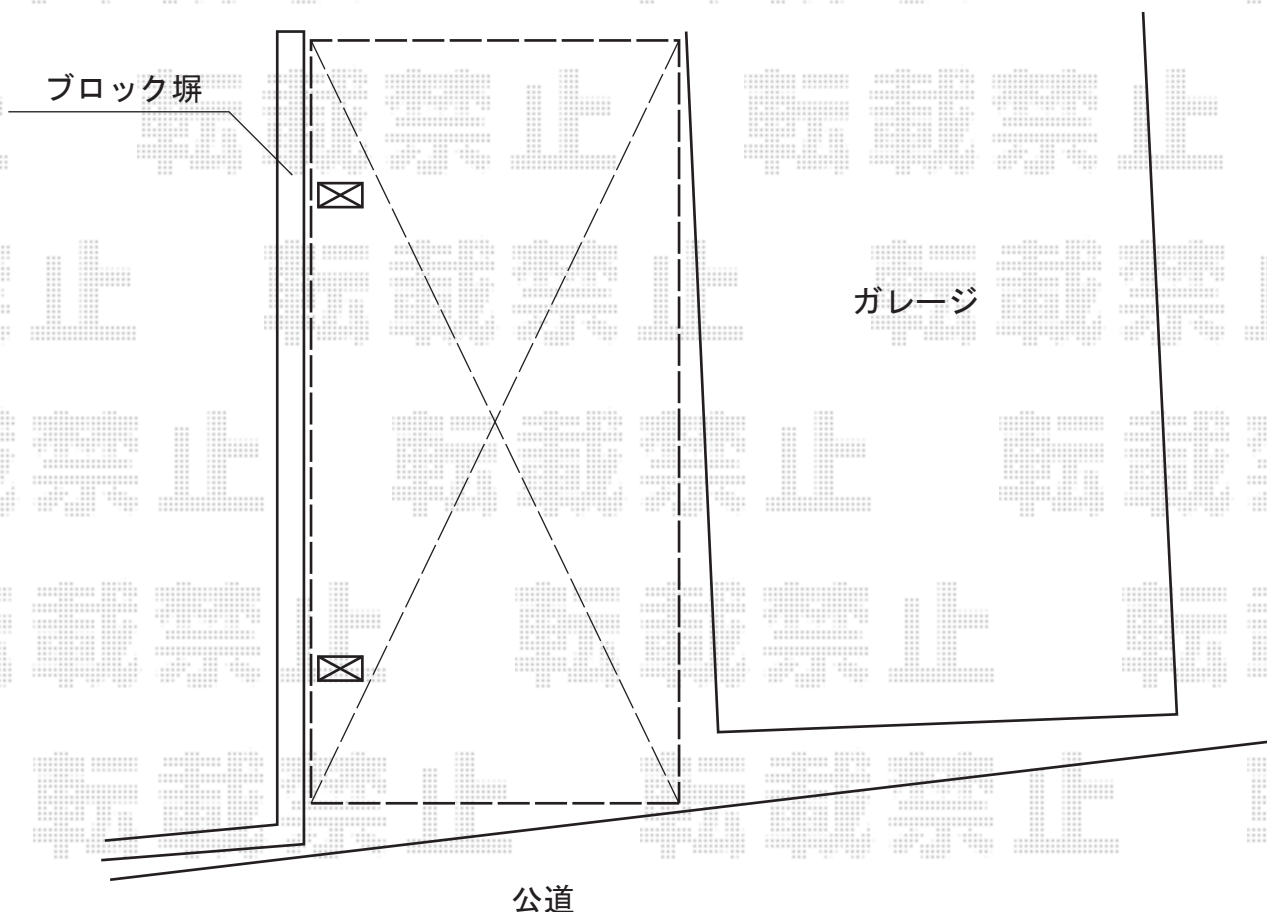

プレシオSPORT 積雪～20cm対応

Value Select プレシオSPORT 積雪～20cm対応

幅= 2,400mm

奥行= 5,052mm

色： ノーブルステン

屋根材： 熱線遮断ポリカーボネート（スカイブルーマット調）

柱仕様： 標準柱仕様（有効高 約1,800mm）

現場状況や作図制限により概略図の内容と多少の違いが生じることがございます。
施工時は、現場優先とさせて頂きたく思いますので、お立会い頂き、
最終のご指示のほど、何卒、宜しくお願い致します。