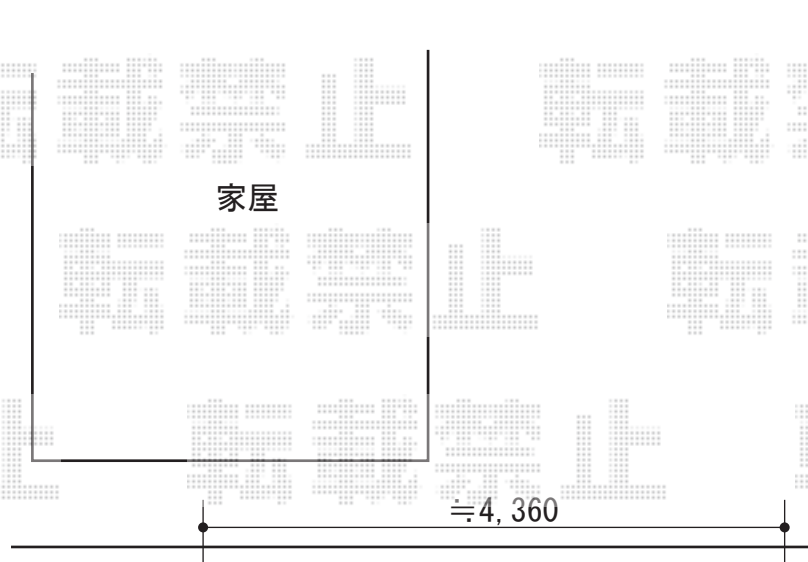

トリップゲート PB型 ノンレール 片開き 44S

Value Select トリップゲート PB型 ノンレール 片開き 44S
開口幅=4,317mm
全幅=4,417mm
たたみ幅=479.5mm
高さ=1,200mm
色：ステンカラー
キャスター数：3箇所
落棒数：2本

現場状況や作図制限により概略図の内容と多少の違いが生じることがございます。
施工時は、現場優先とさせていただきますので、お立会い頂き、
最終のご指示のほど、何卒、宜しくお願い致します。