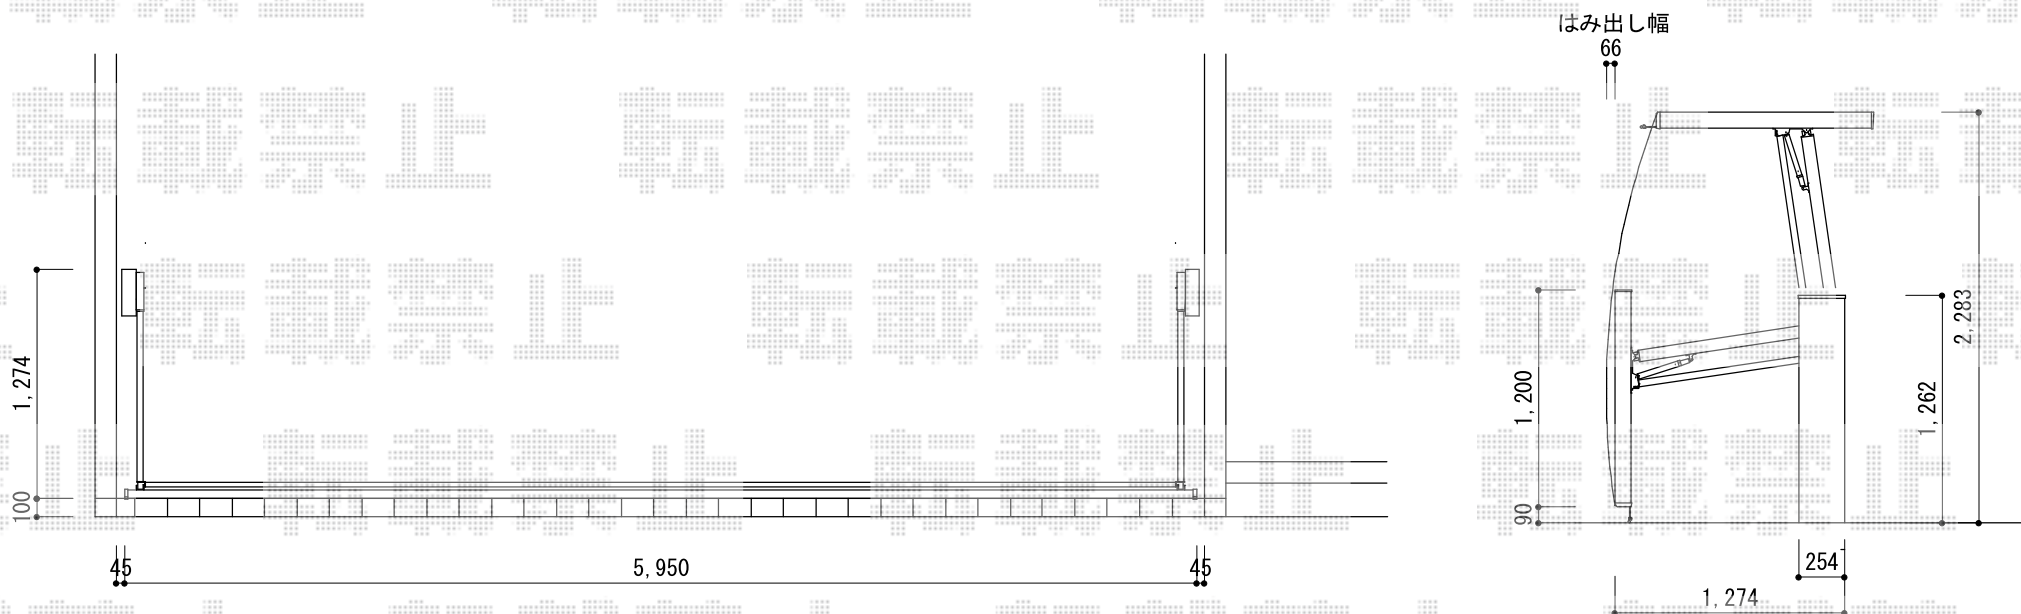

ワイドオーバードアS2型 電動式 <2モーター仕様>

TOEX ワイドオーバードアS2型 電動式 <2モーター仕様>
本体 (W×H) = (5,950mm×1,200mm)
色：シャイングレー
柱仕様：ハイルーフ柱仕様 (有効通過高2,150mm)
駆動：2モーター駆動/AC100V結線用柱仕様

現場状況や作図制限により概略図の内容と多少の違いが生じることがございます。
施工時は、現場優先とさせて頂きたく思いますので、お立会い頂き、
最終のご指示のほど、何卒、宜しくお願い致します。