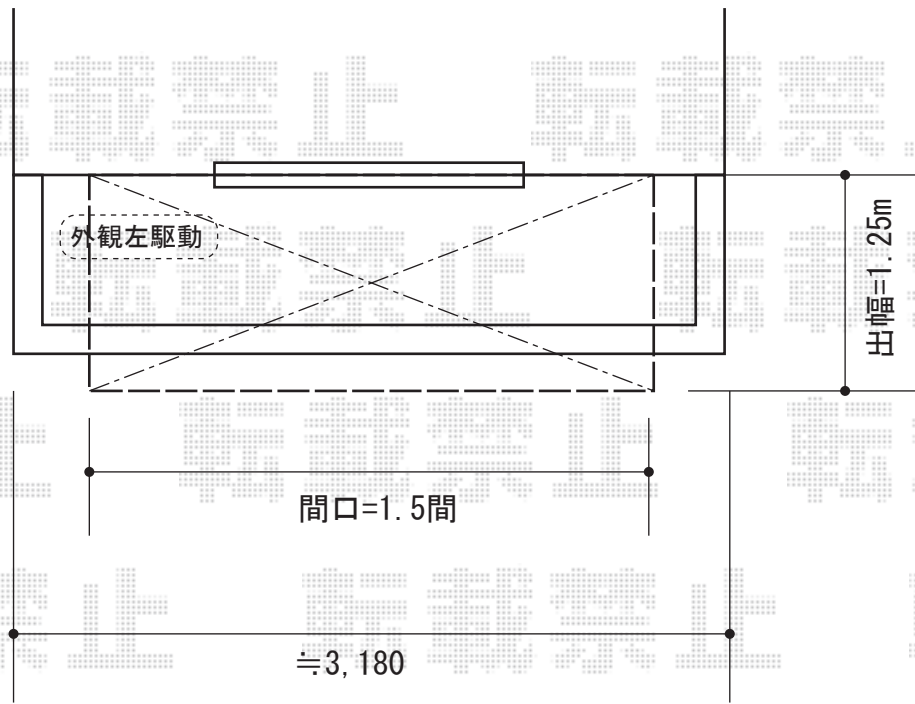

彩風S型 手動式

トステム 彩風S型 手動式
間口=関東間1.5間 (2,730mm)
出幅=1,500mm
本体色：シャイングレー
キャンバス色：熱線遮断（ブリティッシュグリーン）
駆動：手動式/【特注】外観左駆動
クランクハンドル：長さ1,750mm
追加部材：ベースプレート一式
追加部材：通気工法対応部材一式

現場状況や作図制限により概略図の内容と多少の違いが生じることがございます。
施工時は、現場優先とさせていただきますので、お立会い頂き、
最終のご指示のほど、何卒、宜しくお願い致します。