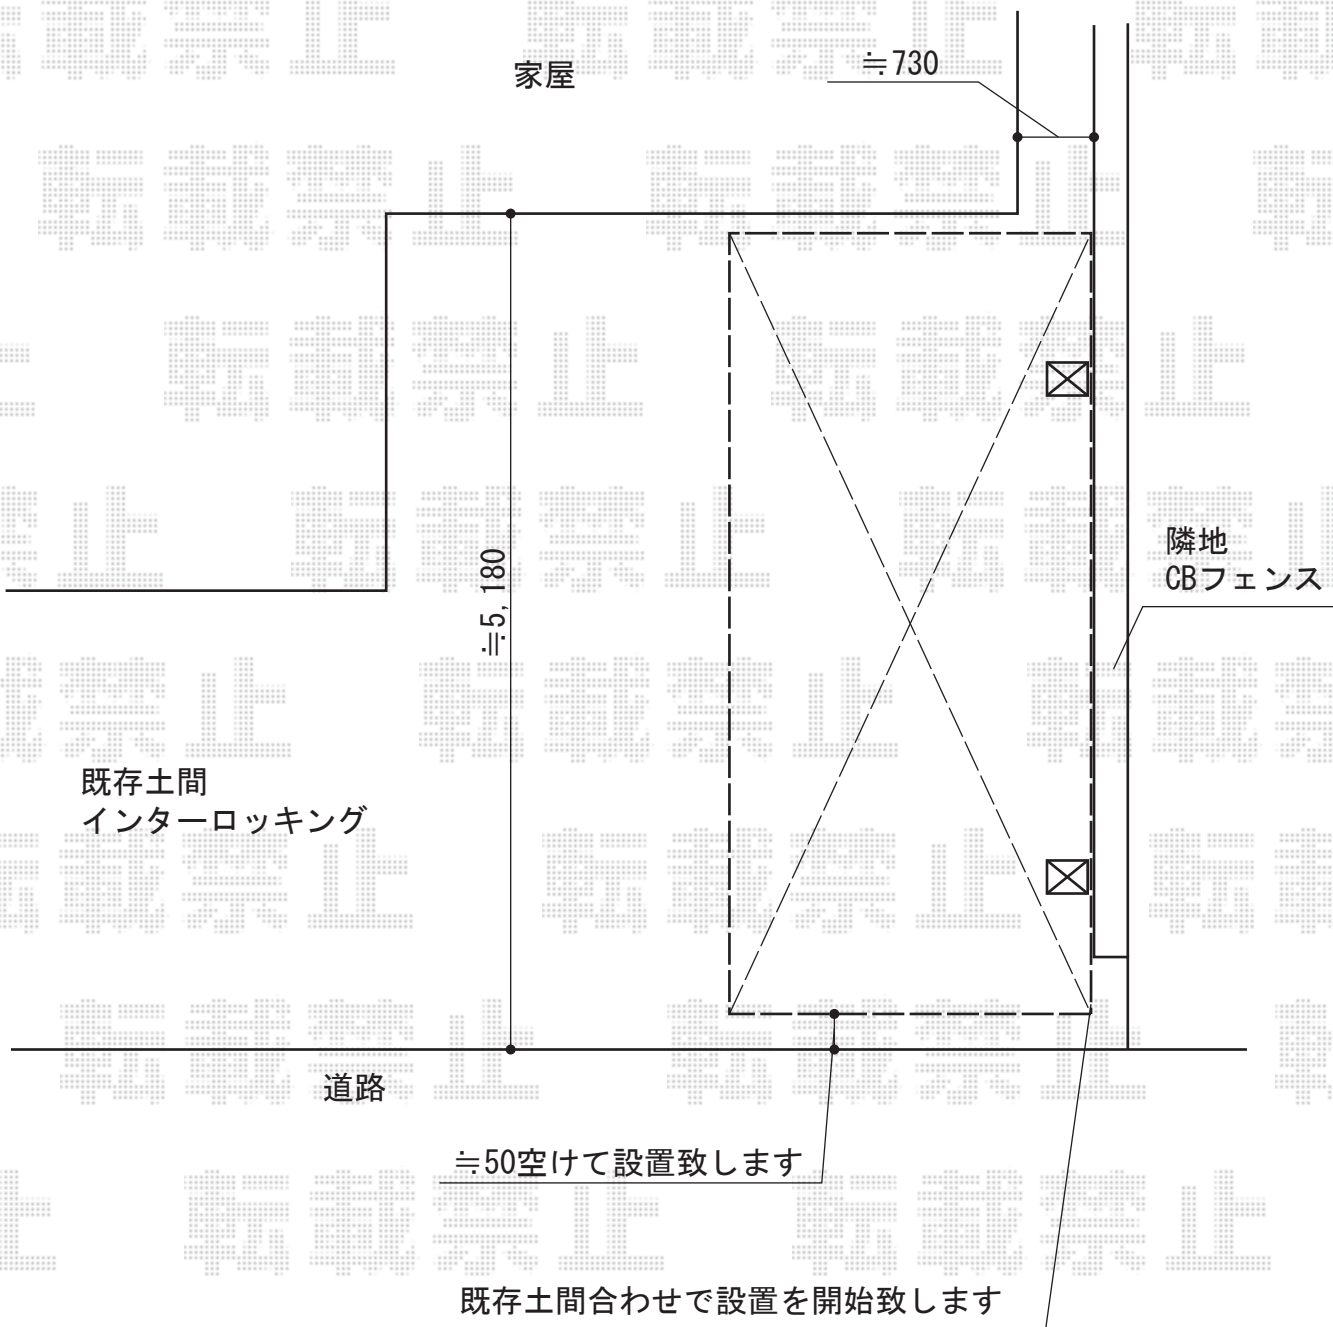

プレシオスポーツ アルファ 積雪～20cm対応

Value Select プレシオスポーツ アルファ 積雪～20cm対応

幅= 2,402mm

奥行= 5,052mm

色： ノーブルステン

屋根材： 熱線遮断ポリカーボネート（スカイブルーマット調）

柱仕様： ハイルーフ柱仕様（有効高 約2,250mm）

現場状況や作図制限により概略図の内容と多少の違いが生じることがございます。
施工時は、現場優先とさせて頂きたく思いますので、お立会い頂き、
最終のご指示のほど、何卒、宜しくお願い致します。