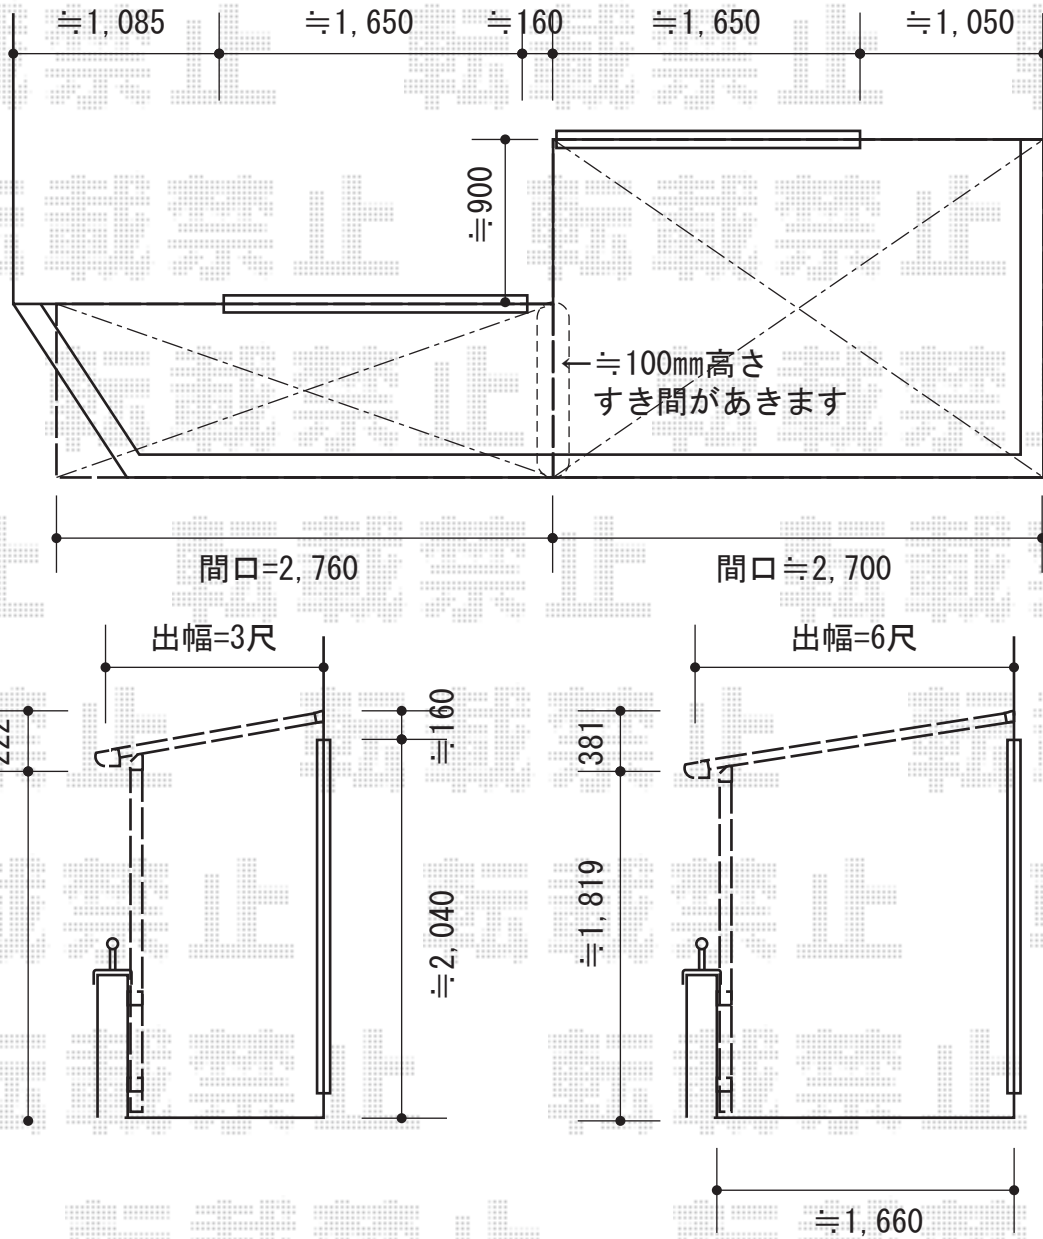

バルコニー屋根

YKK AP 【外観右側】 ヴェクターテラス F型 屋根タイプ 単体 積雪~20cm対応
間口= 関東間1.5間 (柱芯々2,448mm 屋根幅2,760mm)

出幅= 6尺 (1,770mm)

色: ピュアシルバー

屋根材: ポリカーボネート (トーマイマット)

柱仕様: 柱奥行移動タイプ (柱2本)

施工方法: 下止め仕様

躯体式バルコニー取付部品: 中間用×1/コーナー用×1

YKK AP 吊り下げ式物干し 標準2本入

色: プラチナステン

数量: 1セット

YKK AP 【外観左側】 ヴェクターテラス F型 屋根タイプ 単体 積雪~20cm対応

間口= 関東間1.5間 (柱芯々2,448mm 屋根幅2,760mm)

出幅= 3尺 (870mm)

色: ピュアシルバー

屋根材: ポリカーボネート (トーマイマット)

柱仕様: 柱奥行移動タイプ (柱2本)

施工方法: 下止め仕様

躯体式バルコニー取付部品: 中間用×1/コーナー用×1

現場状況や作図制限により概略図の内容と多少の違いが生じることがございます。
施工時は、現場優先とさせていただきますので、お立会い頂き、
最終のご指示のほど、何卒、宜しくお願い致します。

EX-SHOP
HTTP://WWW.EX-SHOP.NET

担当: 松保