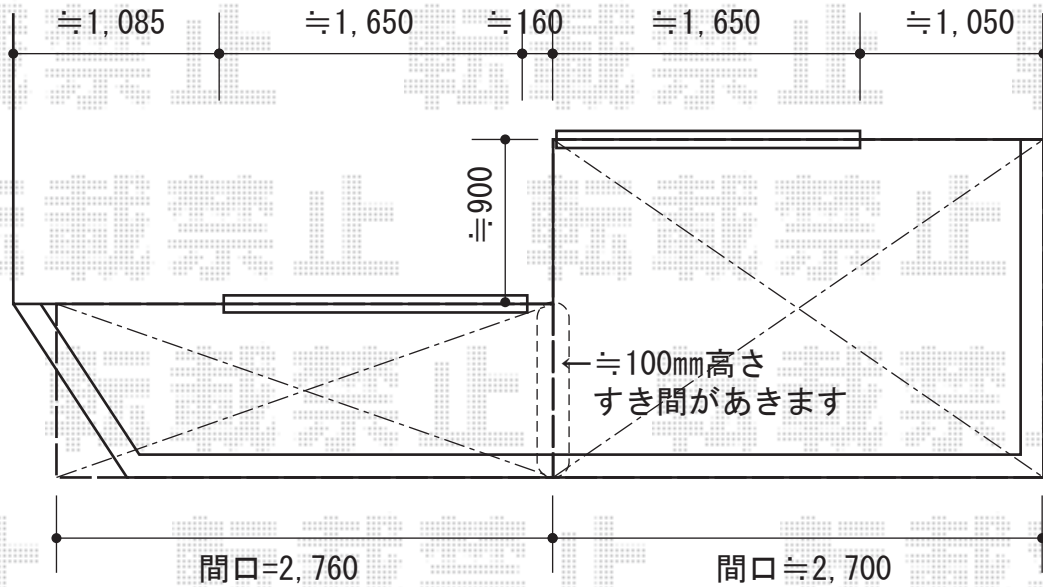

バルコニー屋根

YKK AP 【外観右側】 ヴェクターテラス F型 屋根タイプ 単体 積雪~20cm対応
間口= 関東間1.5間 (柱芯々2,448mm 屋根幅2,760mm)

出幅= 6尺 (1,770mm)

色: ピュアシルバー

屋根材: ポリカーボネート (トーマイマット)

柱仕様: 柱奥行移動タイプ (柱2本)

施工方法: 下止め仕様

躯体式バルコニー取付部品: 中間用×1/コーナー用×1

YKK AP 吊り下げ式物干し 標準2本入

色: プラチナステン

数量: 1セット

YKK AP 【外観左側】 ヴェクターテラス F型 屋根タイプ 単体 積雪~20cm対応

間口= 関東間1.5間 (柱芯々2,448mm 屋根幅2,760mm)

出幅= 3尺 (870mm)

色: ピュアシルバー

屋根材: ポリカーボネート (トーマイマット)

柱仕様: 柱奥行移動タイプ (柱2本)

施工方法: 下止め仕様

躯体式バルコニー取付部品: 中間用×1/コーナー用×1

現場状況や作図制限により概略図の内容と多少の違いが生じることがございます。
施工時は、現場優先とさせていただきますので、お立会い頂き、
最終のご指示のほど、何卒、宜しくお願い致します。

EX-SHOP
HTTP://WWW.EX-SHOP.NET

担当: 松保