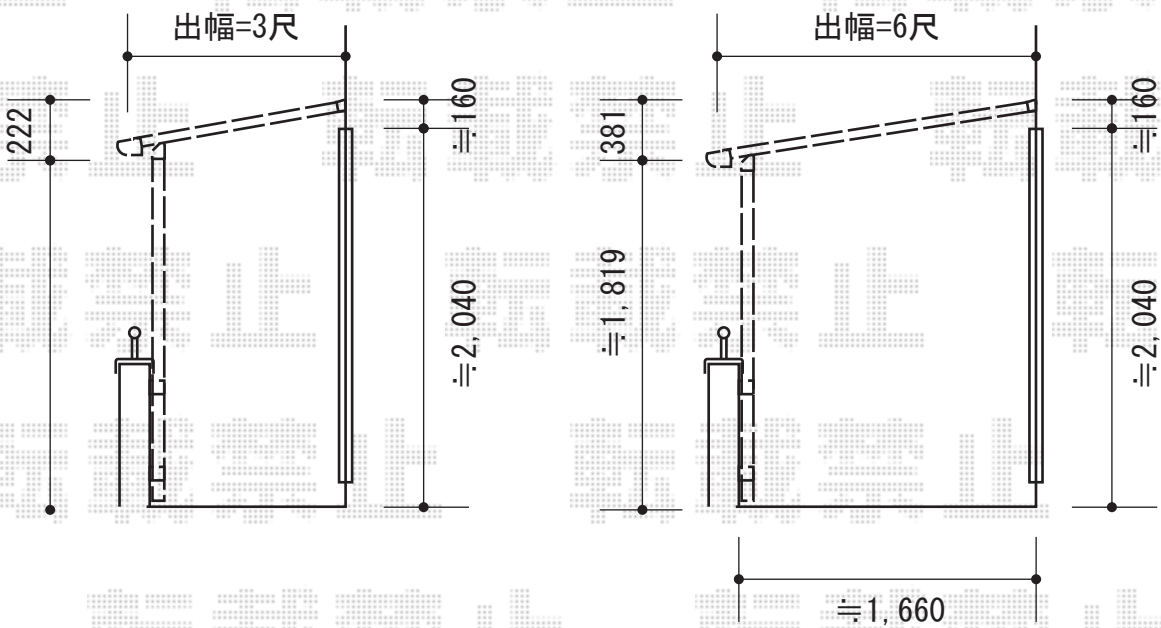

バルコニー屋根

YKK AP 【外観右側】 ヴェクターテラス F型 屋根タイプ 単体 積雪~20cm対応
間口= 関東間1.5間 (柱芯々2,448mm 屋根幅2,760mm)

出幅= 6尺 (1,770mm)

色: ピュアシルバー

屋根材: ポリカーボネート (トーマイマット)

柱仕様: 柱奥行移動タイプ (柱2本)

施工方法: 下止め仕様

躯体式バルコニー取付部品: 中間用×1/コーナー用×1

YKK AP 吊り下げ式物干し 標準2本入

色: プラチナステン

数量: 1セット

YKK AP 【外観左側】 ヴェクターテラス F型 屋根タイプ 単体 積雪~20cm対応

間口= 関東間1.5間 (柱芯々2,448mm 屋根幅2,760mm)

出幅= 3尺 (870mm)

色: ピュアシルバー

屋根材: ポリカーボネート (トーマイマット)

柱仕様: 柱奥行移動タイプ (柱2本)

施工方法: 下止め仕様

躯体式バルコニー取付部品: 中間用×1/コーナー用×1

現場状況や作図制限により概略図の内容と多少の違いが生じることがございます。
施工時は、現場優先とさせていただきますので、お立会い頂き、
最終のご指示のほど、何卒、宜しくお願い致します。

EX-SHOP
HTTP://WWW.EX-SHOP.NET

担当: 松保