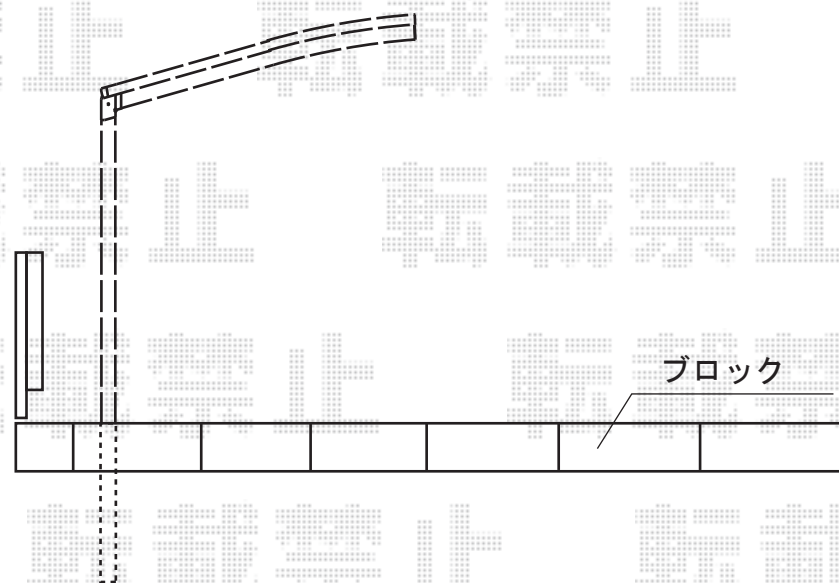

レイナポートグランミニ 積雪～20cm対応

YKK AP レйнаポートグランミニ 積雪～20cm対応
幅= 2,100mm
奥行= 2,188mm
色： プラチナステン
屋根材： ポリカーボネート（トーマイマット）
柱仕様： 標準柱仕様（有効高 約1,814mm）

現場状況や作図制限により概略図の内容と多少の違いが生じることがございます。
施工時は、現場優先とさせて頂きたく思いますので、お立会い頂き、
最終のご指示のほど、何卒、宜しくお願い致します。