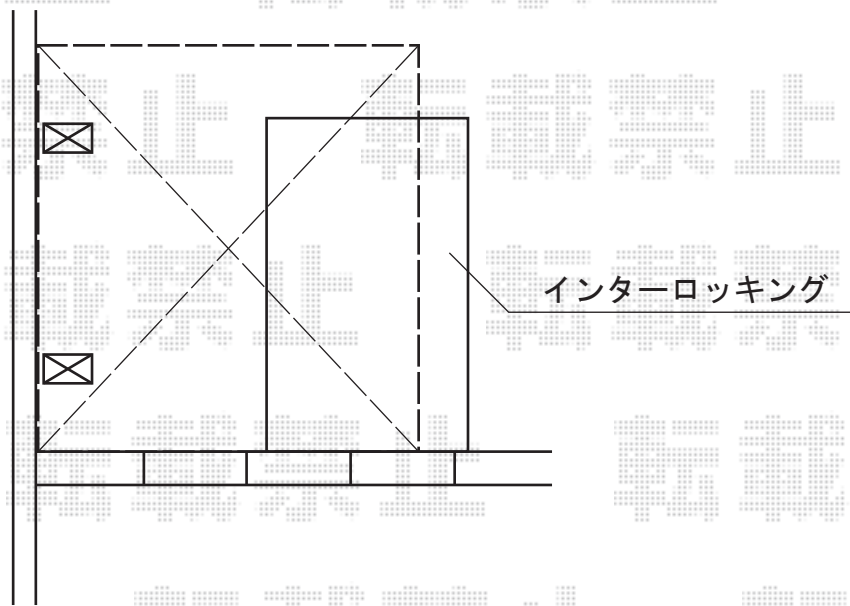

レイナポートグランミニ 積雪～20cm対応

YKK AP レйнаポートグランミニ 積雪～20cm対応
幅= 2,100mm
奥行= 2,188mm
色： プラチナステン
屋根材： ポリカーボネート（トーマイマット）
柱仕様： 標準柱仕様（有効高 約1,814mm）

現場状況や作図制限により概略図の内容と多少の違いが生じることがございます。
施工時は、現場優先とさせて頂きたく思いますので、お立会い頂き、
最終のご指示のほど、何卒、宜しくお願い致します。