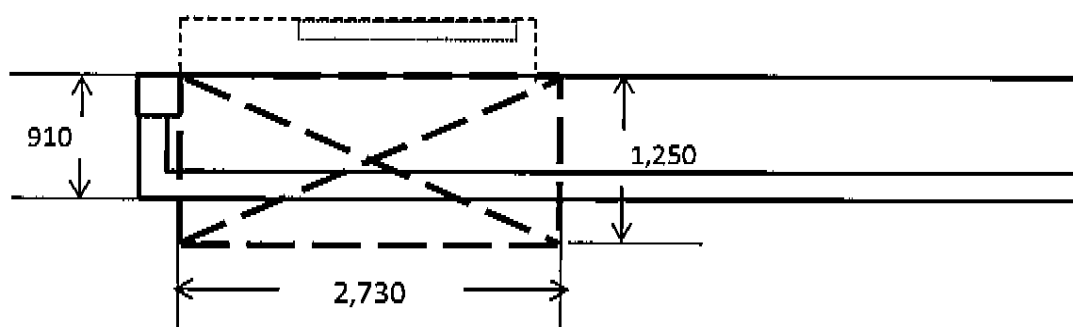

彩風S型 手動式

トステム 彩風S型 手動式
間口= 2,730mm
出幅= 1,250mm
本体色: オータムブラウン
キャンバス色: 熱線遮断
駆動: 手動式/外観右駆動
クランクハンドル: 長さ1,500mm
オプション: ベースプレートセット

現場状況や作図制限により概略図の内容と多少の違いが生じることがございます。
施工時は、現場優先とさせて頂きたく思いますので、お立会い頂き、
最終のご指示のほど、何卒、宜しくお願い致します。