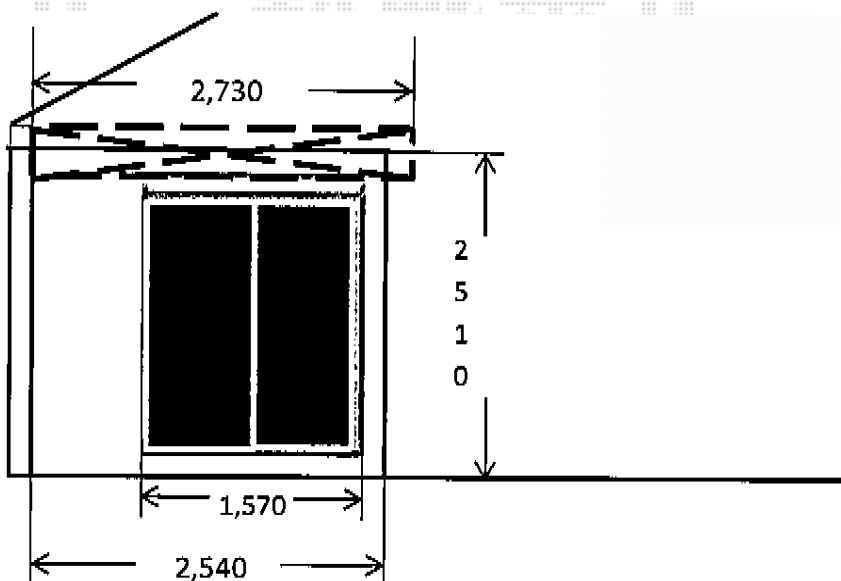

彩風S型 手動式

トステム 彩風S型 手動式
間口= 2,730mm
出幅= 1,250mm
本体色: オータムブラウン
キャンバス色: 熱線遮断
駆動: 手動式/外観右駆動
クランクハンドル: 長さ1,500mm
オプション: ベースプレートセット

現場状況や作図制限により概略図の内容と多少の違いが生じることがございます。
施工時は、現場優先とさせて頂きたく思いますので、お立会い頂き、
最終のご指示のほど、何卒、宜しくお願い致します。