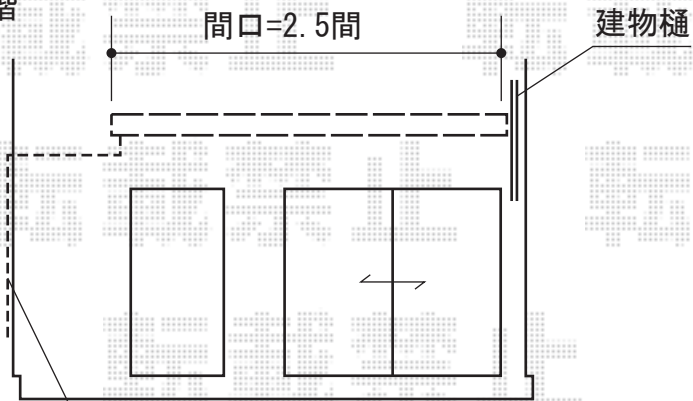

オーニング

1階

CD管配線にて
外コンセントに
接続致します

トステム <1階>彩風CR型 電動リモコン式

間口= 関東間2.5間 (4,550mm)

出幅= 2,000mm

本体色: シャイングレー

キャンバス色: アクアシャイン (ポリエステル) (ブリティッシュグリーンB)

スクリーン色: 【仮】ブリティッシュグリーン

駆動: 電動リモコン式/外観左駆動

追加部材: RC納まりボルト×2・取付バンド×3

2階

施工に際して、設置高さの
ご確認を頂きますよう、
お願い致します。

分岐して
外コンセントを
増設致します

トステム <2階>彩風C型 電動リモコン式

間口= 関東間1.5間 (2,730mm)

出幅= 1,500mm

本体色: シャイングレー

キャンバス色: アクアシャイン (ポリエステル) (ブリティッシュグリーンB)

駆動: 電動リモコン式/外観左駆動

追加部材: RC納まりボルト×2

現場状況や作図制限により概略図の内容と多少の違いが生じることがございます。
施工時は、現場優先とさせて頂きたく思いますので、お立会い頂き、
最終のご指示のほど、何卒、宜しくお願い致します。

EX-SHOP
HTTP://WWW.EX-SHOP.NET