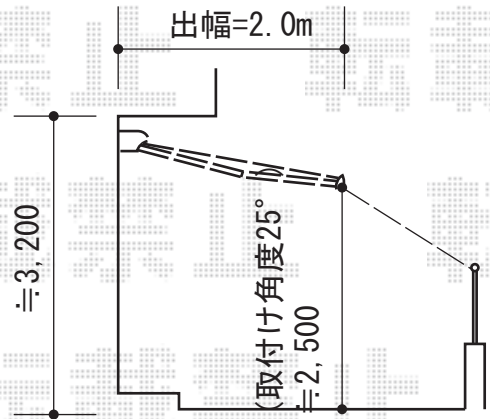

オーニング

1階

CD管配線にて
外コンセントに
接続致します

トステム <1階>彩風CR型 電動リモコン式

間口= 関東間2.5間 (4,550mm)

出幅= 2,000mm

本体色: シャイングレー

キャンバス色: アクアシャイン (ポリエステル) (ブリティッシュグリーンB)

スクリーン色: 【仮】ブリティッシュグリーン

駆動: 電動リモコン式/外観左駆動

追加部材: RC納まりボルト×2・取付バンド×3

2階

施工に際して、設置高さの
ご確認を頂きますよう、
お願い致します。

分岐して
外コンセントを
増設致します

トステム <2階>彩風C型 電動リモコン式

間口= 関東間1.5間 (2,730mm)

出幅= 1,500mm

本体色: シャイングレー

キャンバス色: アクアシャイン (ポリエステル) (ブリティッシュグリーンB)

駆動: 電動リモコン式/外観左駆動

追加部材: RC納まりボルト×2

現場状況や作図制限により概略図の内容と多少の違いが生じることがございます。
施工時は、現場優先とさせて頂きたく思いますので、お立会い頂き、
最終のご指示のほど、何卒、宜しくお願い致します。

EX-SHOP
HTTP://WWW.EX-SHOP.NET