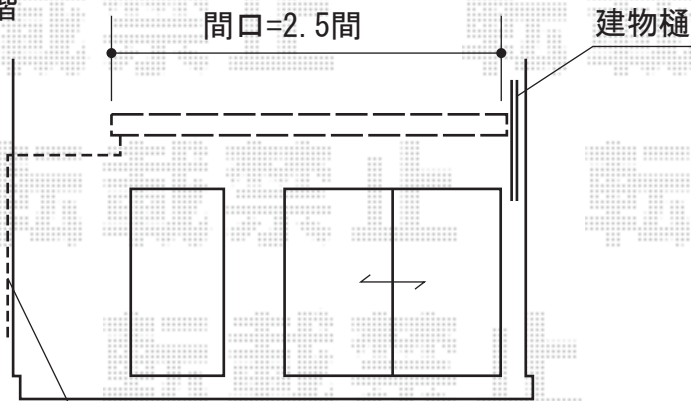

オーニング

1階

CD管配線にて
外コンセントに
接続致します

トステム <1階>彩風CR型 電動リモコン式

間口= 関東間2.5間 (4,550mm)

出幅= 2,000mm

本体色: シャイングレー

キャンバス色: アクアシャイン (ポリエステル) (ブリティッシュグリーンB)

スクリーン色: 【仮】ブリティッシュグリーン

駆動: 電動リモコン式/外観左駆動

追加部材: RC納まりボルト×2・取付バンド×3

2階

施工に際して、設置高さの
ご確認を頂きますよう、
お願い致します。

分岐して
外コンセントを
増設致します

トステム <2階>彩風C型 電動リモコン式

間口= 関東間1.5間 (2,730mm)

出幅= 1,500mm

本体色: シャイングレー

キャンバス色: アクアシャイン (ポリエステル) (ブリティッシュグリーンB)

駆動: 電動リモコン式/外観左駆動

追加部材: RC納まりボルト×2

現場状況や作図制限により概略図の内容と多少の違いが生じることがございます。
施工時は、現場優先とさせて頂きたく思いますので、お立会い頂き、
最終のご指示のほど、何卒、宜しくお願い致します。

EX-SHOP
HTTP://WWW.EX-SHOP.NET