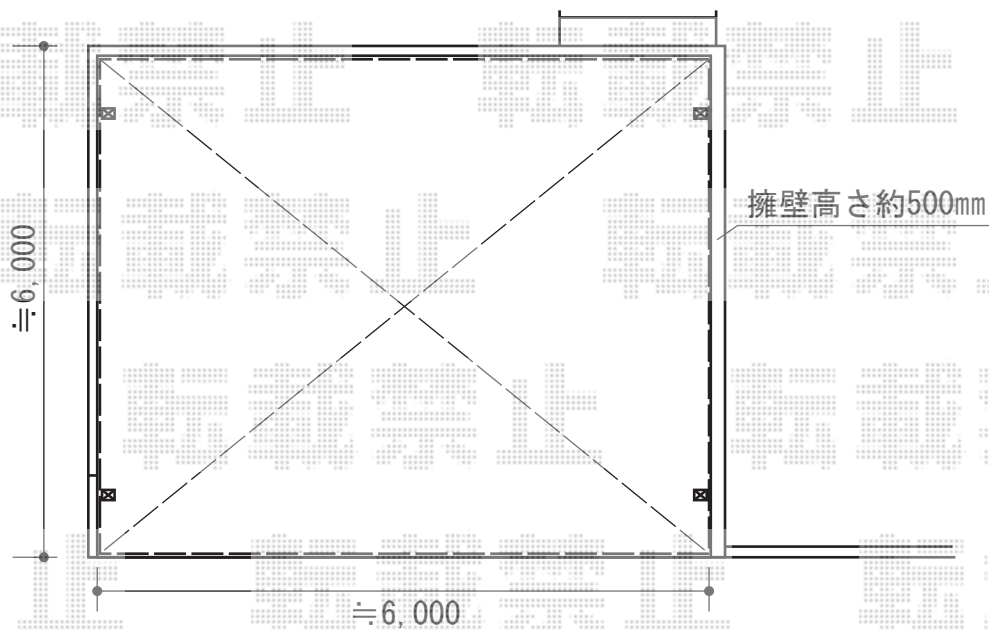

レイナポートグラン M合掌 積雪～20cm対応

YKK AP レイナポートグラン M合掌 積雪～20cm対応  
幅= 6,014mm  
奥行= 5,768mm  
色： プラチナステン  
屋根材： ポリカーボネート(アースブルー)  
柱仕様： ハイルフ柱仕様(有効高 約2,350mm)

現場状況や作図制限により概略図の内容と多少の違いが生じることがございます。  
施工時は、現場優先とさせて頂きたく思いますので、お立会い頂き、  
最終のご指示のほど、何卒、宜しくお願い致します。