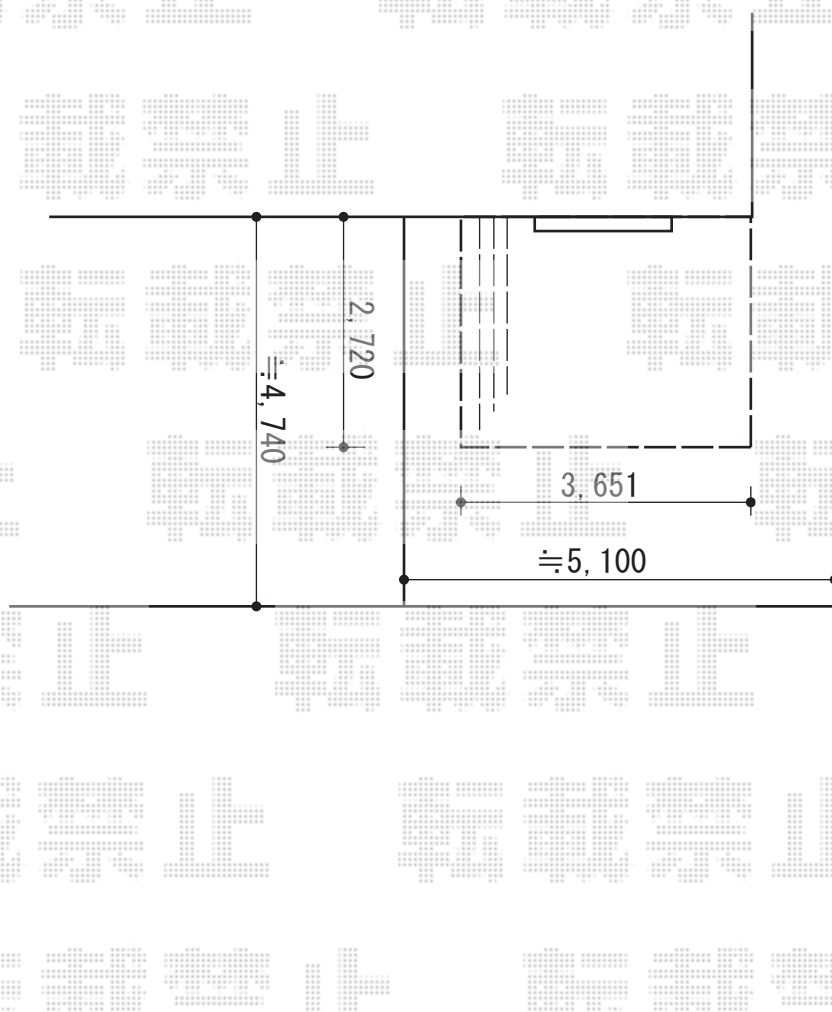

リウッドデッキ 200

YKK AP リウッドデッキ 200

間口= 2.0間 (3,651mm)

出幅= 9尺 (2,720mm)

色： ホワイトブラウン

床板： 縦貼り

幕板： 標準幕板

束柱： Hタイプ(550~700mm) (色： プラチナステン)

現場状況や作図制限により概略図の内容と多少の違いが生じることがございます。
施工時は、現場優先とさせて頂きたく思いますので、お立会い頂き、
最終のご指示のほど、何卒、宜しくお願い致します。

EX-SHOP
HTTP://WWW.EX-SHOP.NET

担当：松保