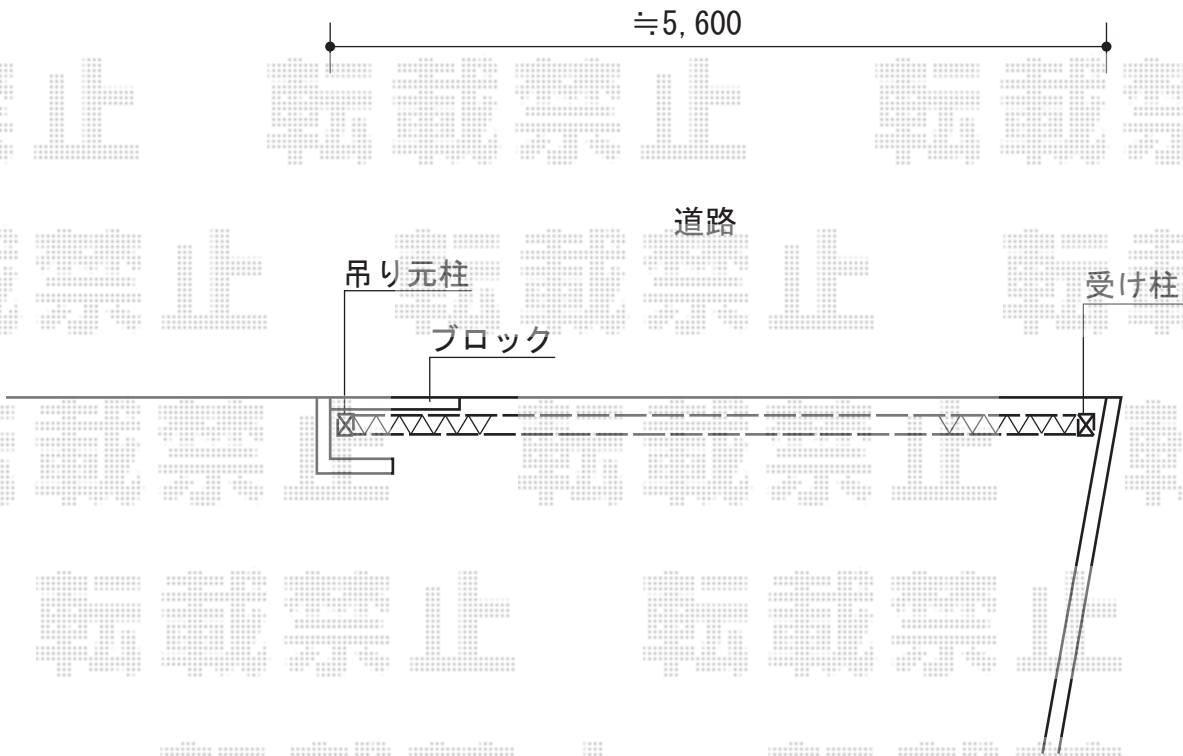

ニューエクジスXA型 片開き キャスター式

新日軽 ニューエクジスXA型 片開き キャスター式
開口幅= 5,352mm
全幅= 5,512mm
たたみ幅= 670mm
高さ= 1,250mm
色： シャイングレー
吊元柱： 外観右側

現場状況や作図制限により概略図の内容と多少の違いが生じることがございます。
施工時は、現場優先とさせて頂きたく思いますので、お立会い頂き、
最終のご指示のほど、何卒、宜しくお願い致します。