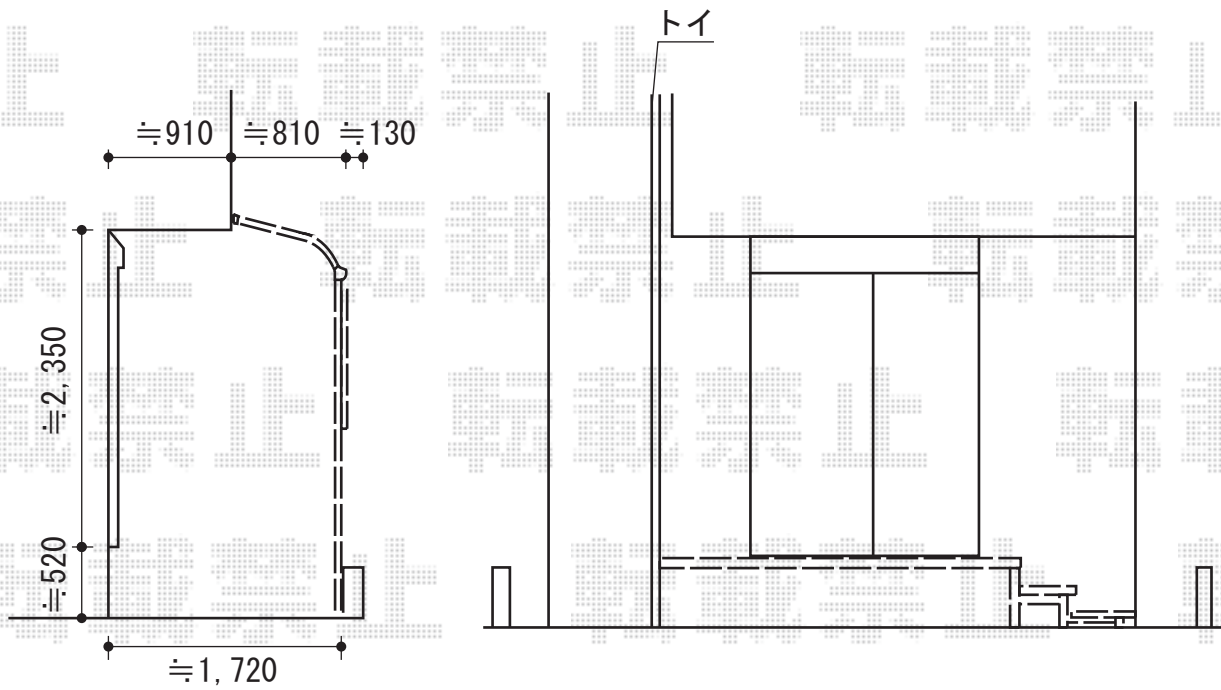

ライザーテラスII R型 テラスタイプ 単体 積雪～20cm対応

現場状況や作図制限により概略図の内容と多少の違いが生じることがございます。
施工時は、現場優先とさせて頂きたく思いますので、お立会い頂き、
最終のご指示のほど、何卒、宜しくお願い致します。

EX-SHOP
HTTP://WWW.EX-SHOP.NET

担当：松保

全ての著作権は、エクスショップに帰属します。当社との取引目的外の使用・複製・転載禁止となっております。