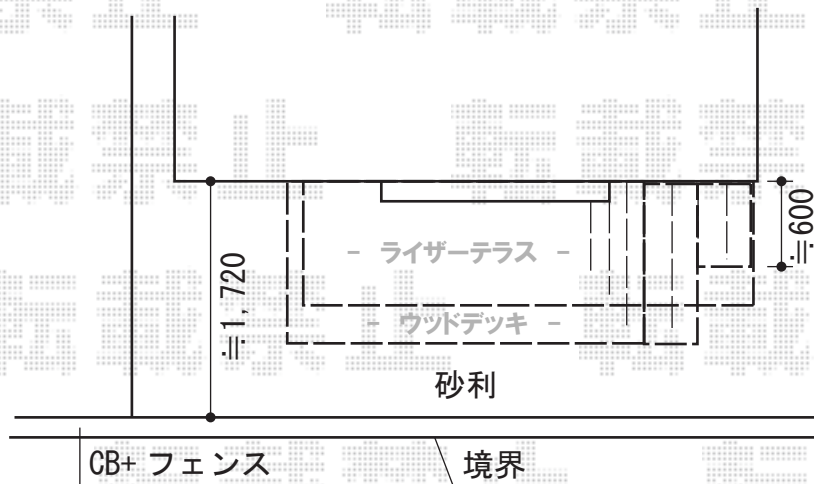

ライザーテラスII R型 テラスタイプ 単体 積雪～20cm対応

現場状況や作図制限により概略図の内容と多少の違いが生じることがございます。
施工時は、現場優先とさせて頂きたく思いますので、お立会い頂き、
最終のご指示のほど、何卒、宜しくお願い致します。

EX-SHOP
HTTP://WWW.EX-SHOP.NET

担当：松保

全ての著作権は、エクスショップに帰属します。当社との取引目的外の使用・複製・転載禁止となっております。