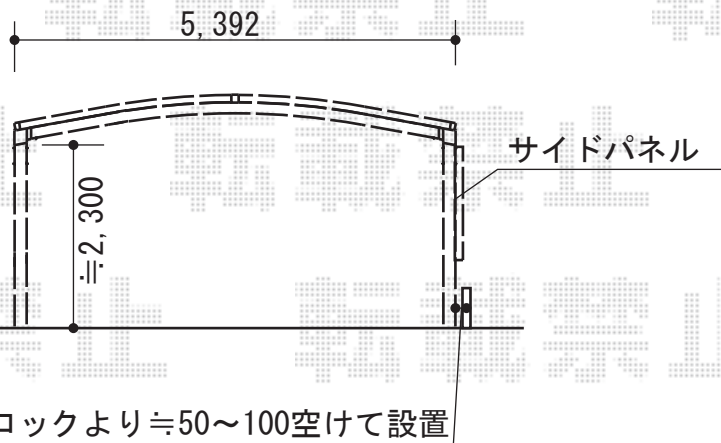

レイナツインポートグラン 積雪～20cm対応

YKK AP レйнаツインポートグラン 積雪～20cm対応

幅= 5,392mm

奥行= 5,400mm

色： プラチナステン

屋根材： 熱線遮断ポリカーボネート（アースブルーマット調）

柱仕様： ハイルーフ柱仕様（有効高 約2,350mm）

YKK AP サイドパネル(片側のみ)

奥行サイズ： 長さ54用

高さ： 1,873mm

柱仕様： ハイルーフ用

パネル材： 熱線遮断ポリカーボネート（アースブルーマット調）

色： プラチナステン

現場状況や作図制限により概略図の内容と多少の違いが生じることがございます。
施工時は、現場優先とさせて頂きたく思いますので、お立会い頂き、
最終のご指示のほど、何卒、宜しくお願い致します。

EX-SHOP
HTTP://WWW.EX-SHOP.NET

担当：岡本