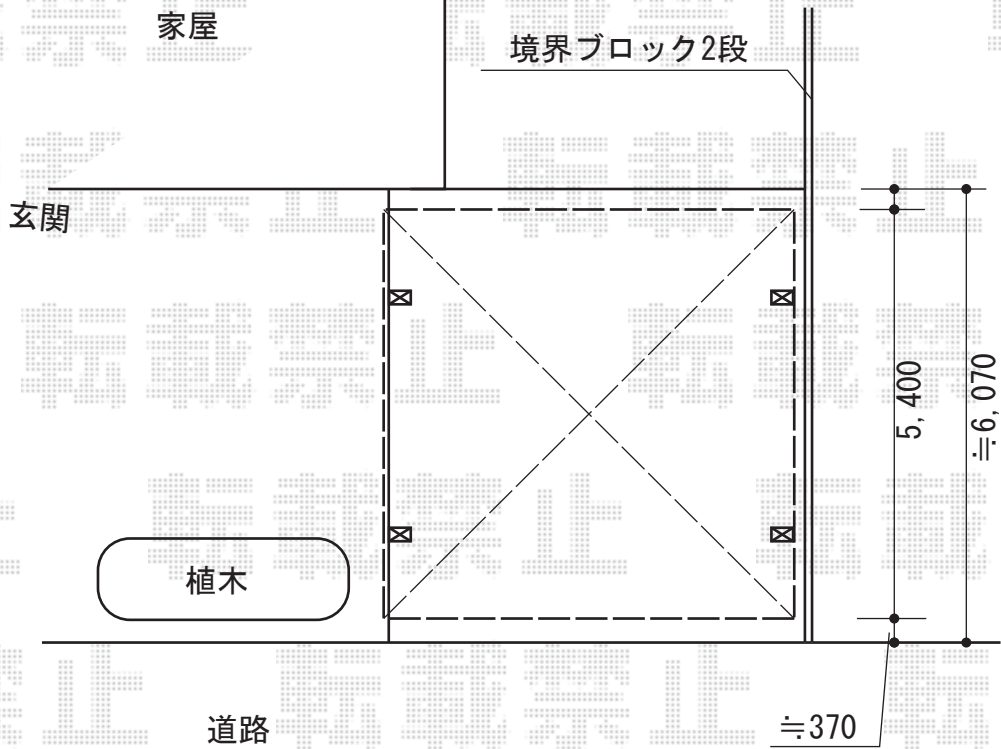

レイナツインポートグラン 積雪～20cm対応

YKK AP レйнаツインポートグラン 積雪～20cm対応

幅= 5,392mm

奥行= 5,400mm

色： プラチナステン

屋根材： 熱線遮断ポリカーボネート（アースブルーマット調）

柱仕様： ハイルーフ柱仕様（有効高 約2,350mm）

YKK AP サイドパネル(片側のみ)

奥行サイズ： 長さ54用

高さ： 1,873mm

柱仕様： ハイルーフ用

パネル材： 熱線遮断ポリカーボネート（アースブルーマット調）

色： プラチナステン

現場状況や作図制限により概略図の内容と多少の違いが生じることがございます。
施工時は、現場優先とさせて頂きたく思いますので、お立会い頂き、
最終のご指示のほど、何卒、宜しくお願い致します。

EX-SHOP
HTTP://WWW.EX-SHOP.NET

担当：岡本