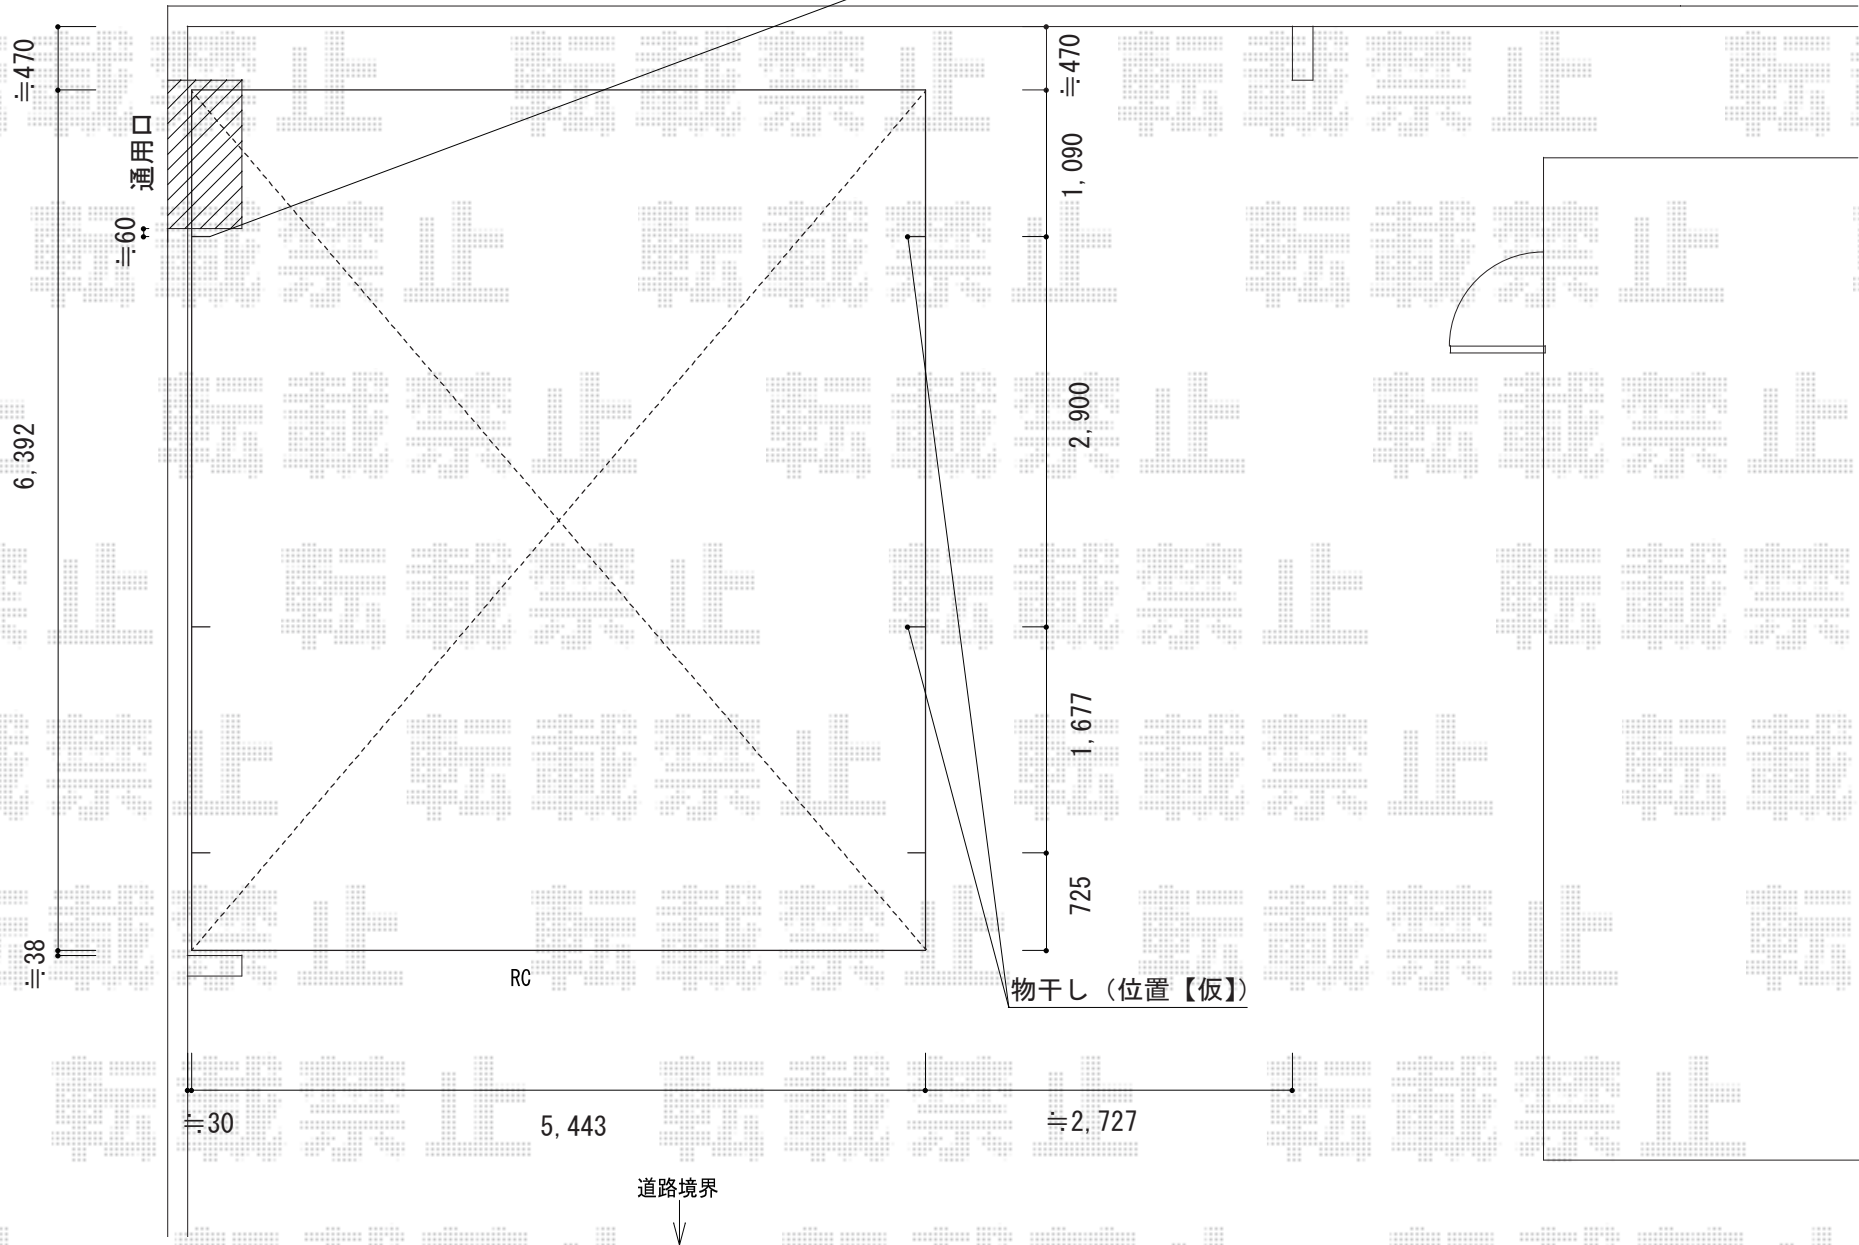

カーブポートシグマIII ワイド 延長 積雪～20cm対応

柱 100mm 移動致します。

現場状況や作図制限により概略図の内容と多少の違いが生じることがございます。
施工時は、現場優先とさせて頂きたく思いますので、お立会い頂き、
最終のご指示のほど、何卒、宜しくお願い致します。

EX-SHOP

[HTTP://WWW.EX-SHOP.NET](http://www.ex-shop.net)

担当：谷